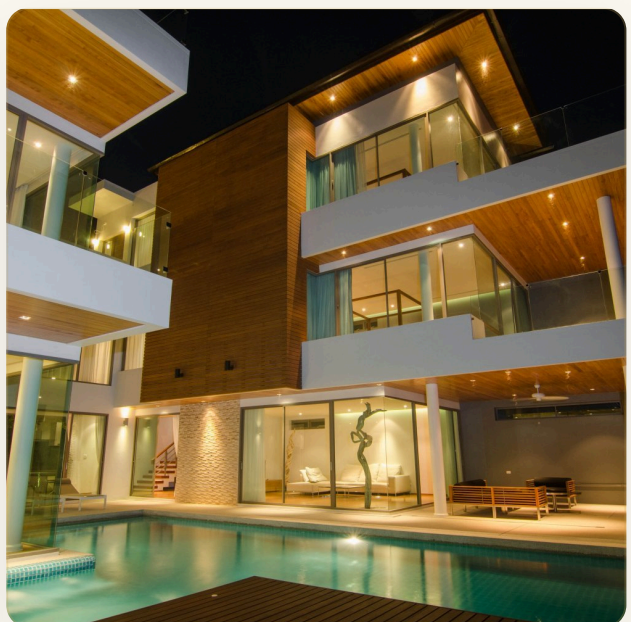

ФОТОГРАФИИ

Галерея

ГАЛЕРЕЯ