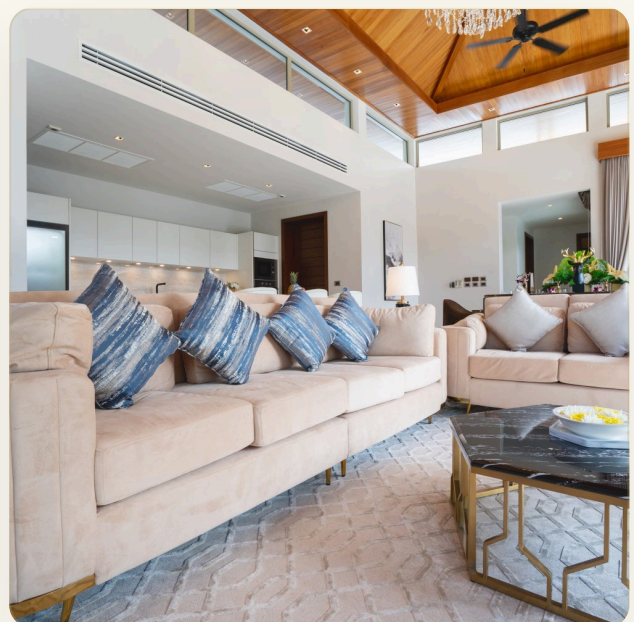

ФОТОГРАФИИ

Галерея

ГАЛЕРЕЯ