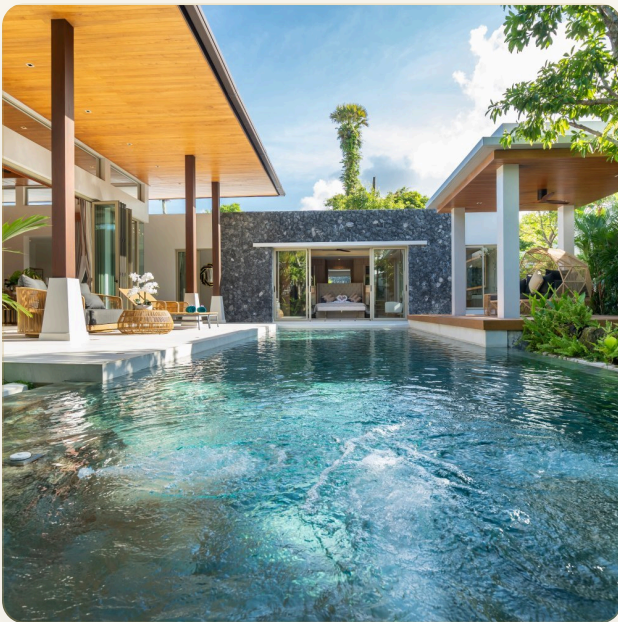

ФОТОГРАФИИ

Галерея

ГАЛЕРЕЯ