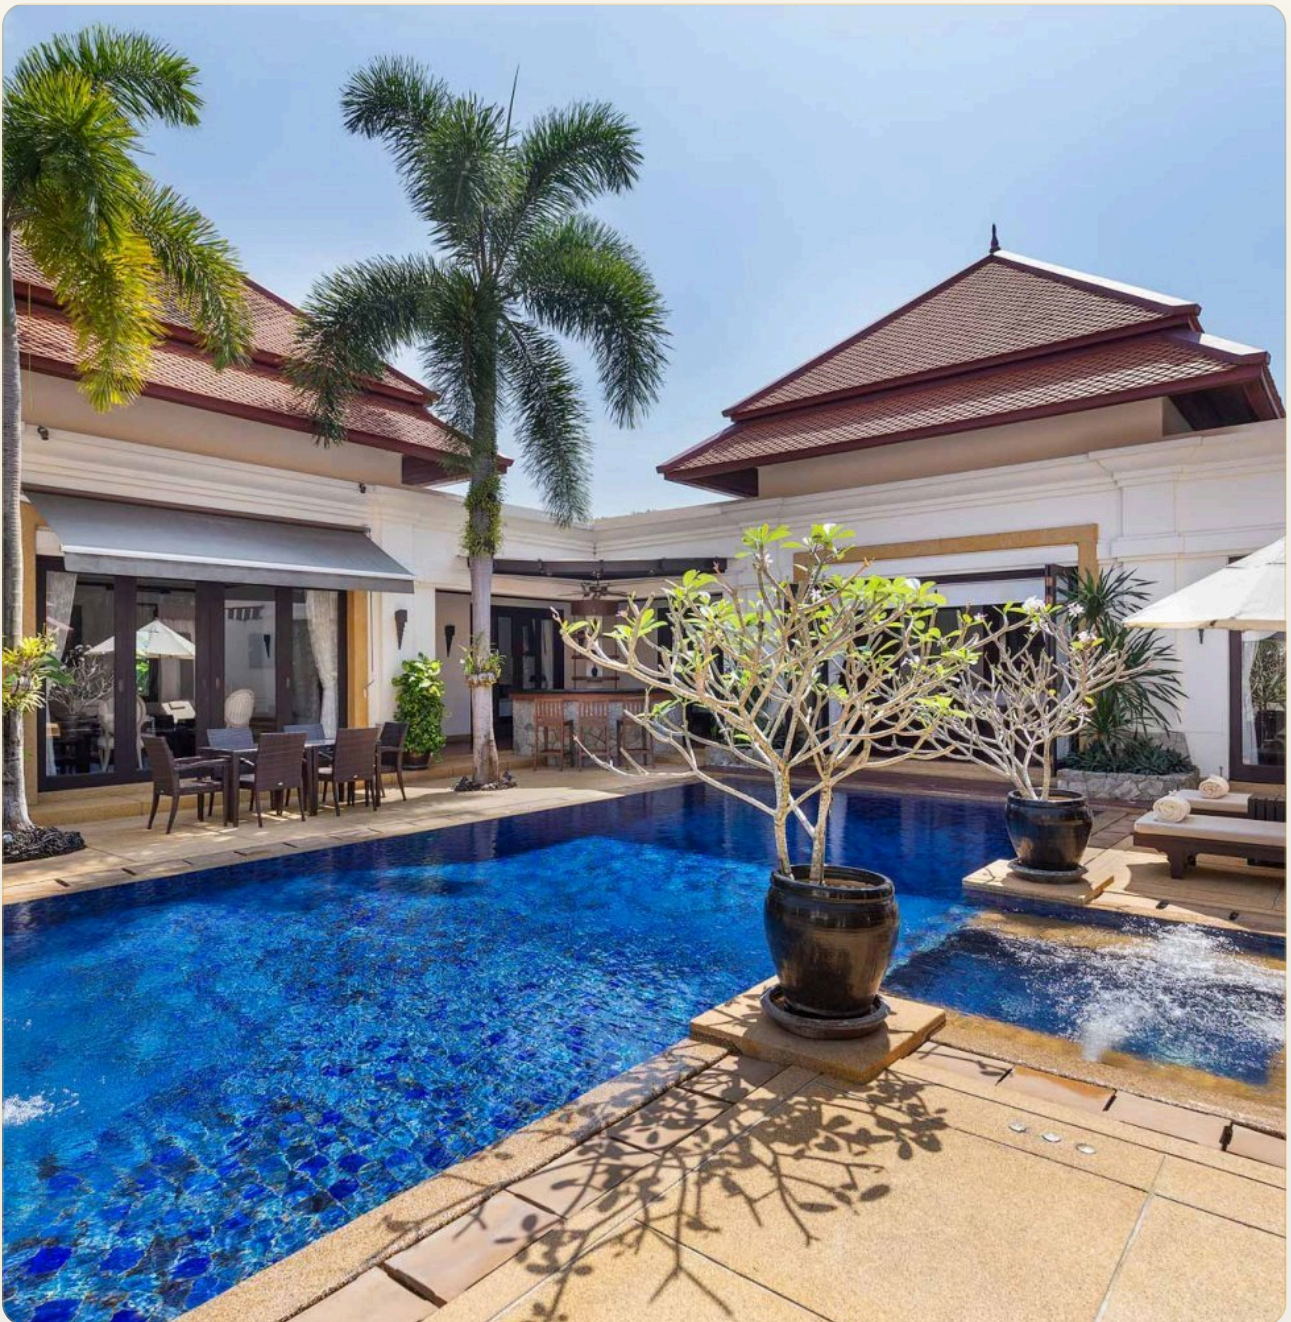

ГЛАВНЫЙ ВИД

Первое впечатление

ГАЛЕРЕЯ