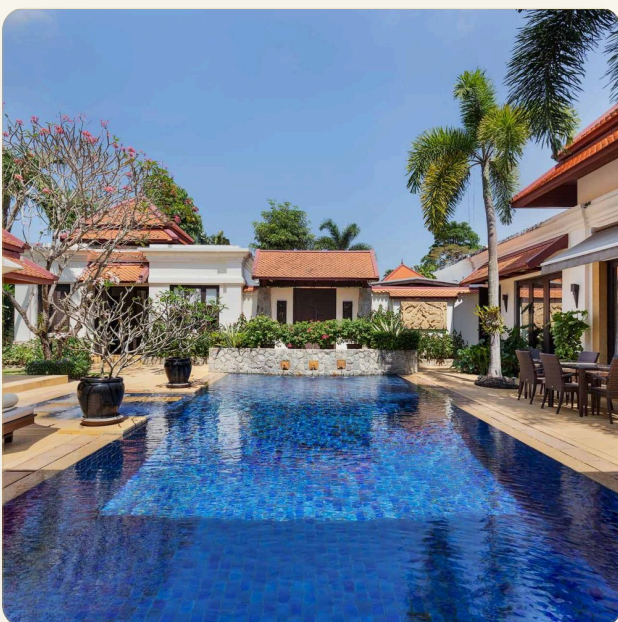

ФОТОГРАФИИ

Галерея

ГАЛЕРЕЯ