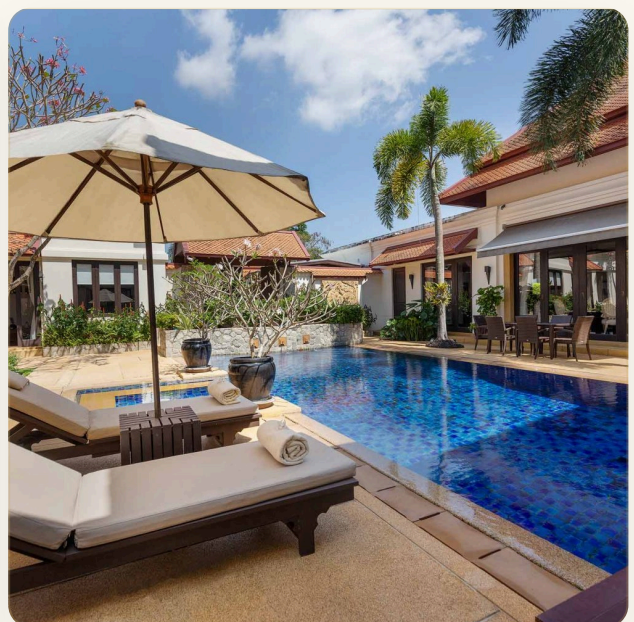

ФОТОГРАФИИ

Галерея

ГАЛЕРЕЯ