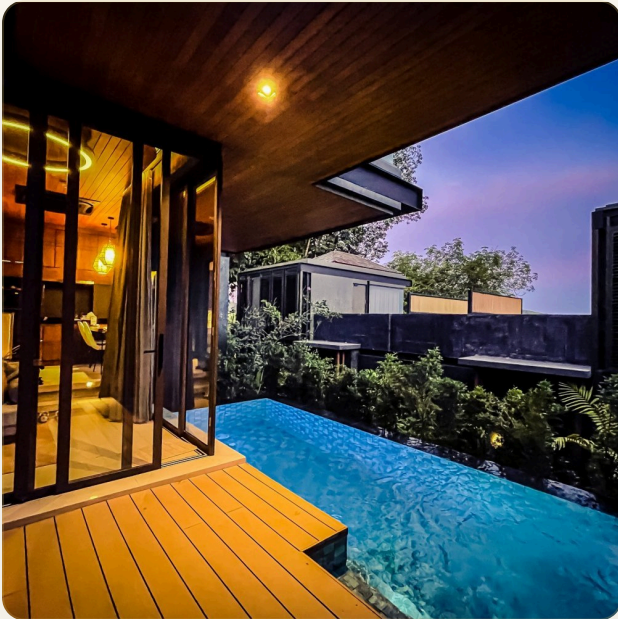

ФОТОГРАФИИ

Галерея

ГАЛЕРЕЯ