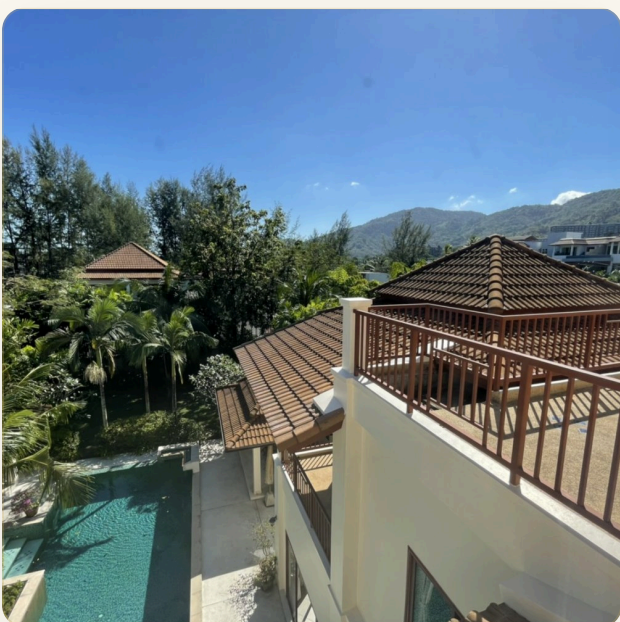

БРОШЮРА ДЛЯ ПЕЧАТИ

№ 4151

ВИЛЛА · 5 СПАЛЬНИ

Просторная вилла между двумя пляжами: Сурин и Бангтао

ЦЕНА

КЛЮЧЕВЫЕ ФАКТЫ

Просторная вилла между двумя пляжами: Сурин и Бангтао

ТИП	Вилла
СПАЛЬНИ	5
ВАННЫЕ	5
ЖИЛАЯ ПЛОЩАДЬ	850 кв.м
УЧАСТОК	1,450 кв.м
ЭТАЖНОСТЬ	3
ВИД	Бассейн, Сад
МЕБЕЛЬ	С мебелью
ГОД ПОСТРОЙКИ	2006

ОБ ОБЪЕКТЕ

Коротко и по делу

Продается вилла с 5 спальнями и бассейном с просторной полезной площадью 842,98 кв.м. на 1449,60 кв.м. Площадь земельного участка. Предлагаемая на продажу 3-этажная вилла на Пхукете была хорошо отремонтирована, и в каждой спальне есть собственная ванная комната с отдельной ванной. В главной спальне есть джакузи и гардеробная с жилым пространством. На третьем этаже есть прекрасный вид на горы и наслаждение зеленью и свежестью с балкона. Рядом с бассейном есть открытая беседка с шезлонгами; красивый сад ухоженный и, безусловно, подарит вам ощущение уюта и расслабления. Вилла находится в самом центре деревни Сурин-Бич, недалеко от Лагуны, Пхукет, со множеством близлежащих объектов и достопримечательностей, таких как школа, торговый комплекс, рестораны и пятизвездочные отели. Это всего в 40 минутах езды от международного аэропорта Пхукета. В 2020 году на вилле был проведен капитальный ремонт. Объект находится в идеальном состоянии

ГЛАВНЫЙ ВИД

Первое впечатление

ГАЛЕРЕЯ

ФОТОГРАФИИ

Галерея

ГАЛЕРЕЯ

ГАЛЕРЕЯ

ГАЛЕРЕЯ