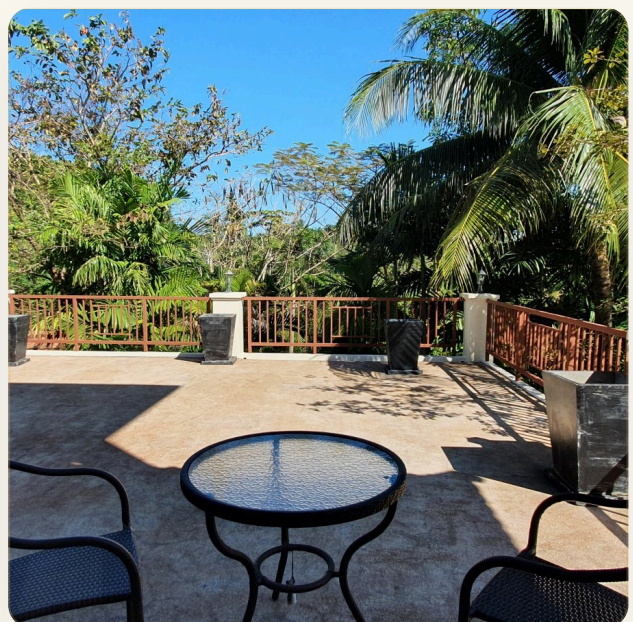

БРОШЮРА ДЛЯ ПЕЧАТИ

№ 4151

ВИЛЛА · 5 СПАЛЬНИ

Просторная вилла между двумя пляжами: Сурин и Бангтао

ЦЕНА

КЛЮЧЕВЫЕ ФАКТЫ

Просторная вилла между двумя пляжами: Сурин и Бангтао

ТИП	Вилла
СПАЛЬНИ	5
ВАННЫЕ	5
ЖИЛАЯ ПЛОЩАДЬ	850 кв.м
УЧАСТОК	1,450 кв.м
ЭТАЖНОСТЬ	3
ВИД	Бассейн, Сад
МЕБЕЛЬ	С мебелью
ГОД ПОСТРОЙКИ	2006

ОБ ОБЪЕКТЕ

Коротко и по делу

Продается вилла с 5 спальнями и бассейном с просторной полезной площадью 842,98 кв.м. на 1449,60 кв.м. Площадь земельного участка. Предлагаемая на продажу 3-этажная вилла на Пхукете была хорошо отремонтирована, и в каждой спальне есть собственная ванная комната с отдельной ванной. В главной спальне есть джакузи и гардеробная с жилым пространством. На третьем этаже есть прекрасный вид на горы и наслаждение зеленью и свежестью с балкона. Рядом с бассейном есть открытая беседка с шезлонгами; красивый сад ухоженный и, безусловно, подарит вам ощущение уюта и расслабления. Вилла находится в самом центре деревни Сурин-Бич, недалеко от Лагуны, Пхукет, со множеством близлежащих объектов и достопримечательностей, таких как школа, торговый комплекс, рестораны и пятизвездочные отели. Это всего в 40 минутах езды от международного аэропорта Пхукета. В 2020 году на вилле был проведен капитальный ремонт. Объект находится в идеальном состоянии

ГЛАВНЫЙ ВИД

Первое впечатление

ГАЛЕРЕЯ

ФОТОГРАФИИ

Галерея

ГАЛЕРЕЯ

ГАЛЕРЕЯ

ГАЛЕРЕЯ