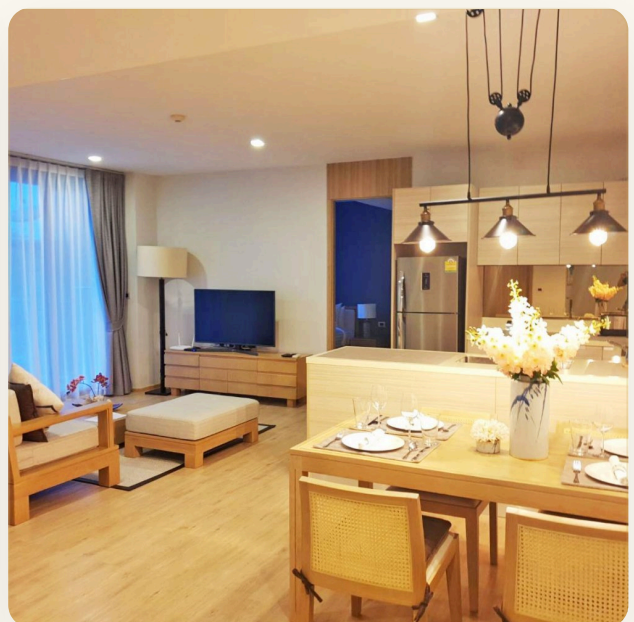

ОБ ОБЪЕКТЕ

Коротко и по делу

Неповторимый кондоминиум премиум класса расположен прямо на берегу в окружении пятизвездочных отелей и оценивается в 28 миллиардов бат. Поблизости находятся такие известные отели, как JW Marriott Phuket Resort and Spa, Anantara Phuket Resort and Spa, Sala Phuket and Renaissance Phuket Resort and Spa. На Пхукете активно развивается индустрия туризма, а с ним и спрос на высококачественную жилую недвижимость. Мы с гордостью объявляем о запуске нового проекта Mai Khao Beach, расположенного на пляже Mai Khao, который славится своей нетронутой природной красотой. Кондоминиум Baan Mai Khao предлагает широкий выбор планировок, которые идеально подойдут для ваших инвестиций. Проект включает шесть трехэтажных здания и три пятиэтажных зданий - в общем сложности 206 квартир площадью от 59 до 264 кв.м. На территории имеется парковка на 100 автомобилей, превосходный сад, бассейн, фитнес-зал, интернет и 24-часовая система

ГЛАВНЫЙ ВИД

Первое впечатление

ГАЛЕРЕЯ

ФОТОГРАФИИ

Галерея

ГАЛЕРЕЯ

ГАЛЕРЕЯ

ГАЛЕРЕЯ