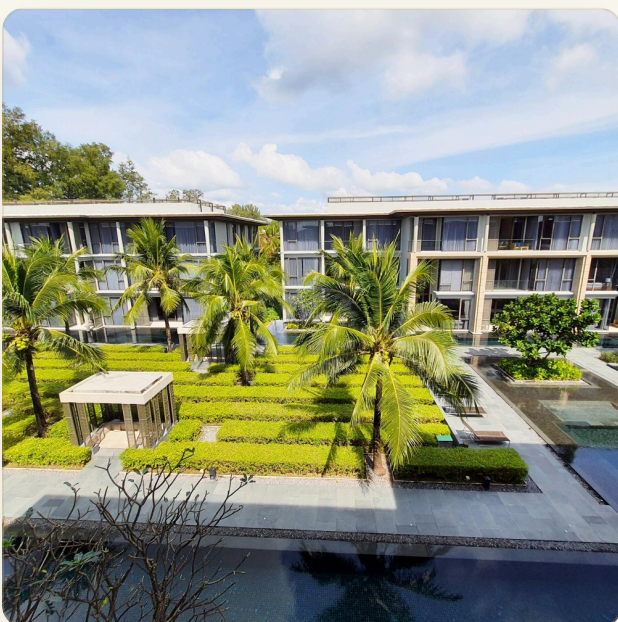

ОБ ОБЪЕКТЕ

Коротко и по делу

Неповторимый кондоминиум премиум класса расположен прямо на берегу в окружении пятизвездочных отелей и оценивается в 28 миллиардов бат. Поблизости находятся такие известные отели, как JW Marriott Phuket Resort and Spa, Anantara Phuket Resort and Spa, Sala Phuket and Renaissance Phuket Resort and Spa. На Пхукете активно развивается индустрия туризма, а с ним и спрос на высококачественную жилую недвижимость. Мы с гордостью объявляем о запуске нового проекта Mai Khao Beach, расположенного на пляже Mai Khao, который славится своей нетронутой природной красотой. Кондоминиум Baan Mai Khao предлагает широкий выбор планировок, которые идеально подойдут для ваших инвестиций. Проект включает шесть трехэтажных здания и три пятиэтажных зданий - в общем сложности 206 квартир площадью от 59 до 264 кв.м. На территории имеется парковка на 100 автомобилей, превосходный сад, бассейн, фитнес-зал, интернет и 24-часовая система

ГЛАВНЫЙ ВИД

Первое впечатление

ГАЛЕРЕЯ

ФОТОГРАФИИ

Галерея

ГАЛЕРЕЯ

ГАЛЕРЕЯ

ГАЛЕРЕЯ