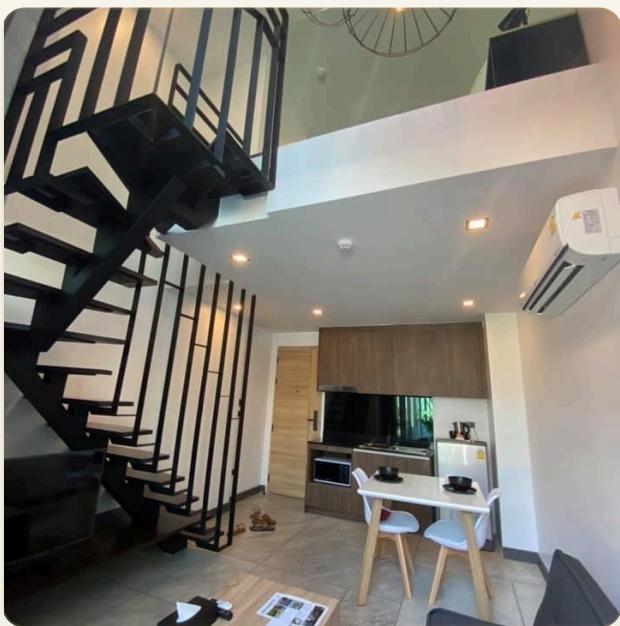

ОБ ОБЪЕКТЕ

Коротко и по делу

Потрясающий проект расположен в окружении джунглей между пляжами Най-Харн и Януи. Кондоминиум состоит из 110 квартир и 9 современных, дизайнерских вилл с личным бассейном. Проект предоставляет сервис 5 отеля с лобби, охраной, рестораном на крыше, спа-салонам и фитнес-центром. Два общих бассейна, один из которых на крыше, а второй на нижнем этаже - комфортный для детей. Сами апартаменты представляют собой стильный двухуровневый лофт, с видом на море. В стоимость входит полный мебельный пакет и встроенная бытовая техника. Апартаменты находятся в собственности Freehold и включены в программу Rental Pool, который предлагает гарантированный доход 8% в год от стоимости апартаментов в течении 20 лет! На данный момент осталось 17 лет из 20 лет.*

ГЛАВНЫЙ ВИД

Первое впечатление

ГАЛЕРЕЯ

ФОТОГРАФИИ

Галерея

ГАЛЕРЕЯ

ГАЛЕРЕЯ

ГАЛЕРЕЯ