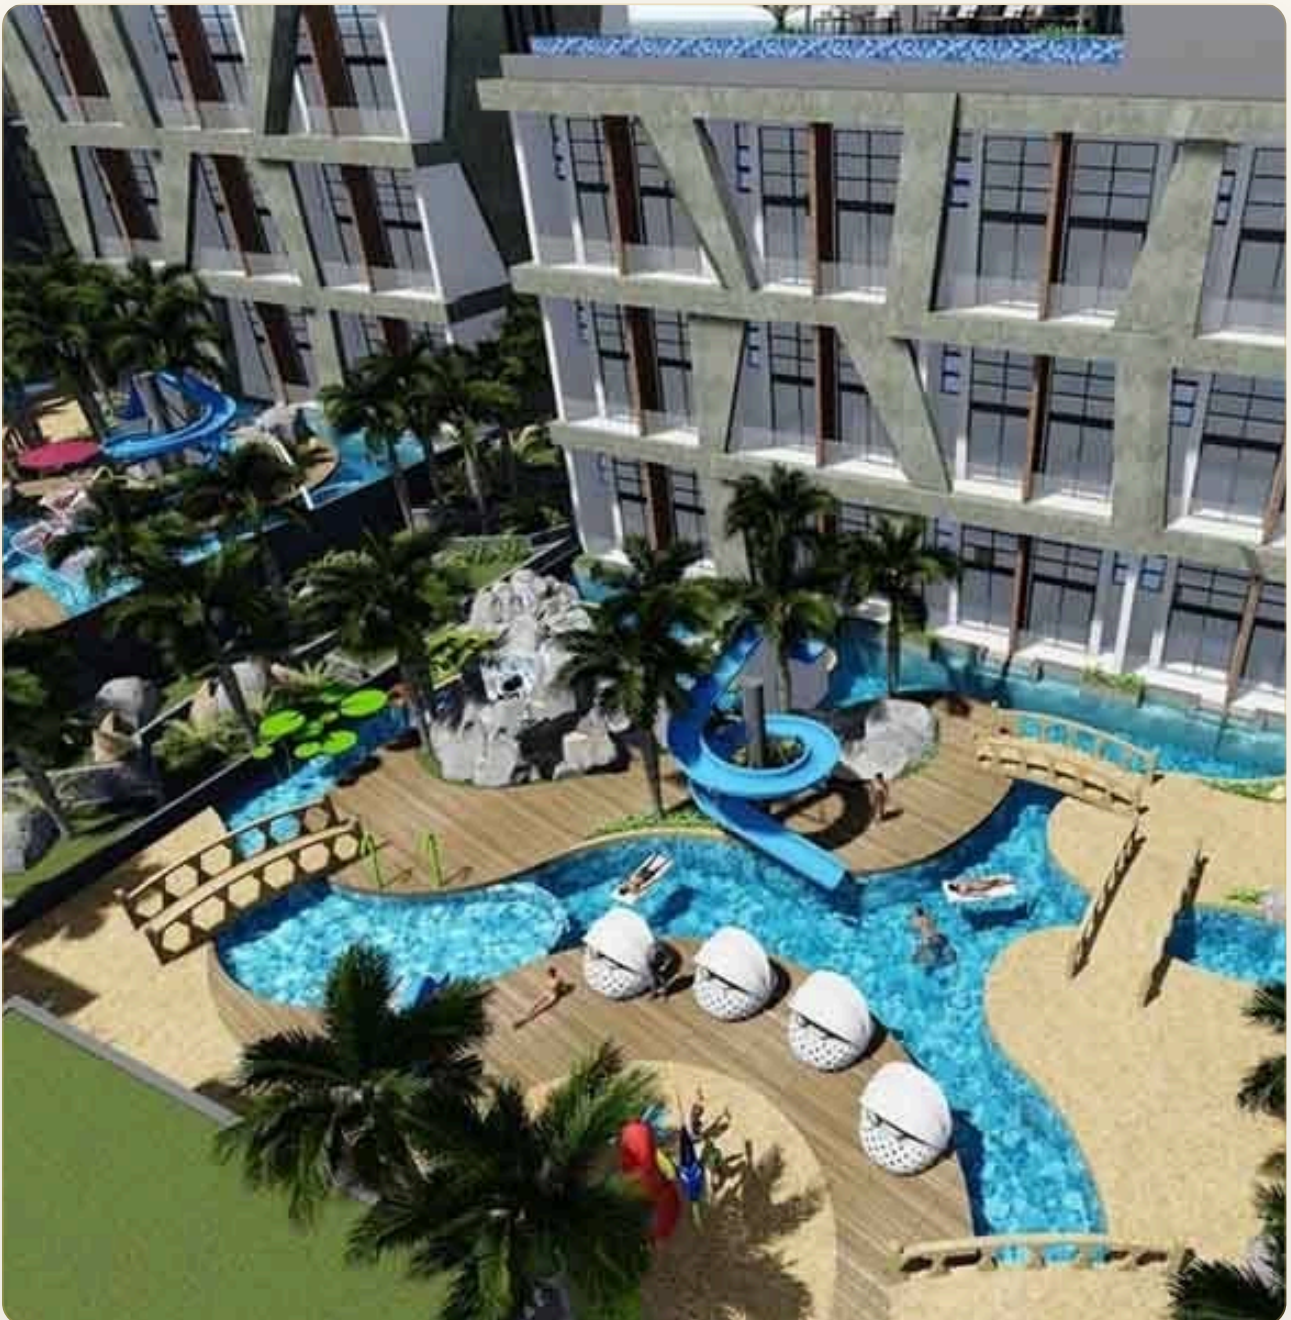

ГЛАВНЫЙ ВИД

Первое впечатление

ГАЛЕРЕЯ