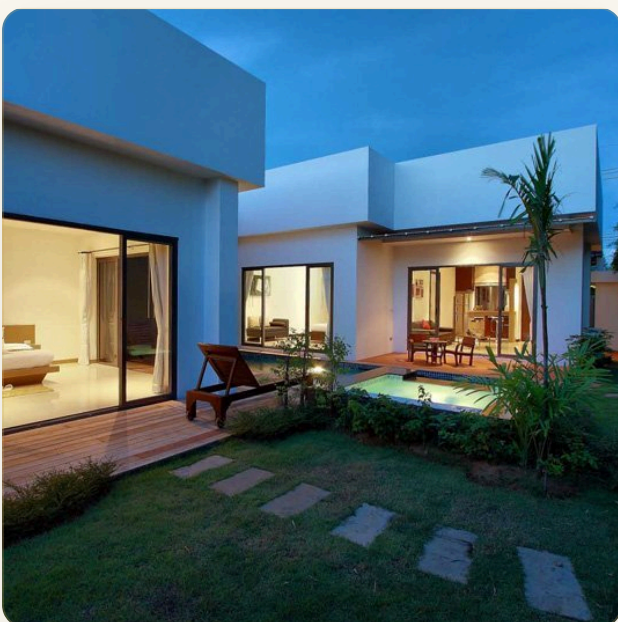

ФОТОГРАФИИ

Галерея

ГАЛЕРЕЯ