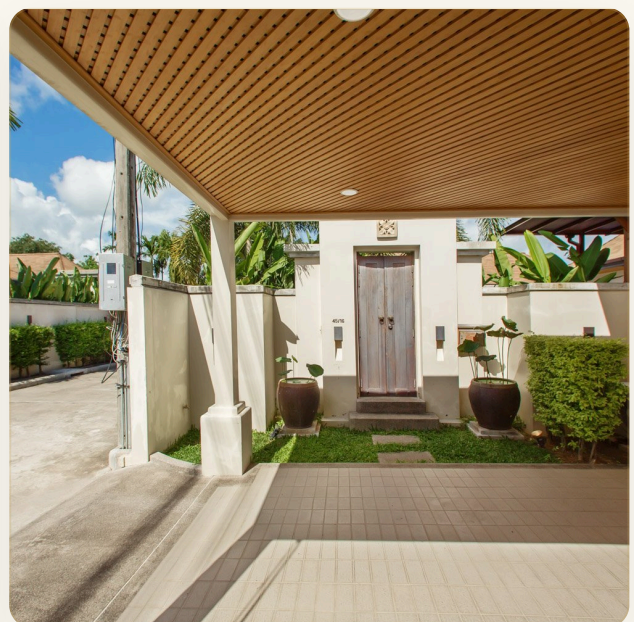

ФОТОГРАФИИ

Галерея

ГАЛЕРЕЯ