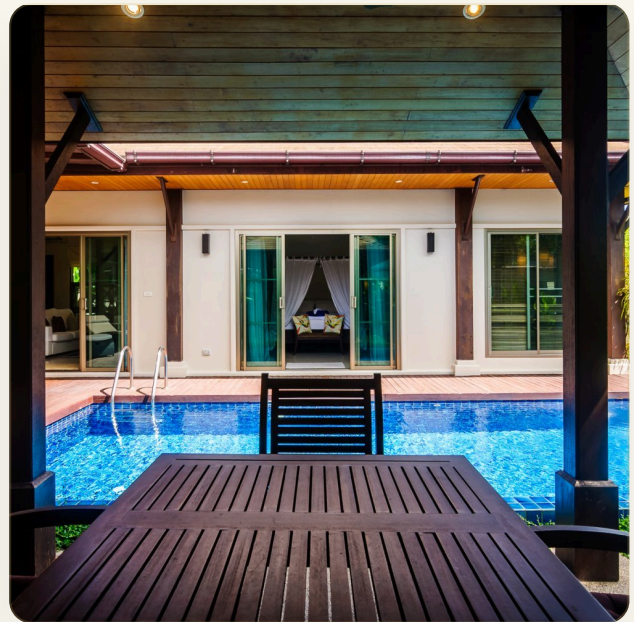

ФОТОГРАФИИ

Галерея

ГАЛЕРЕЯ