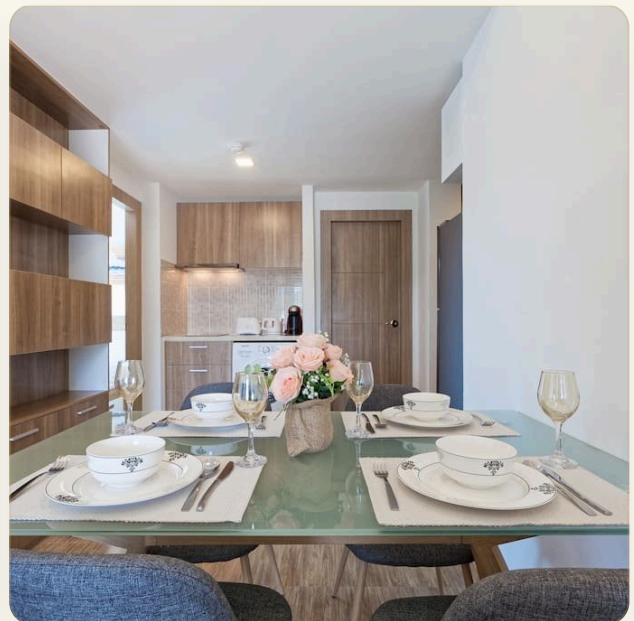

ФОТОГРАФИИ

Галерея

ГАЛЕРЕЯ