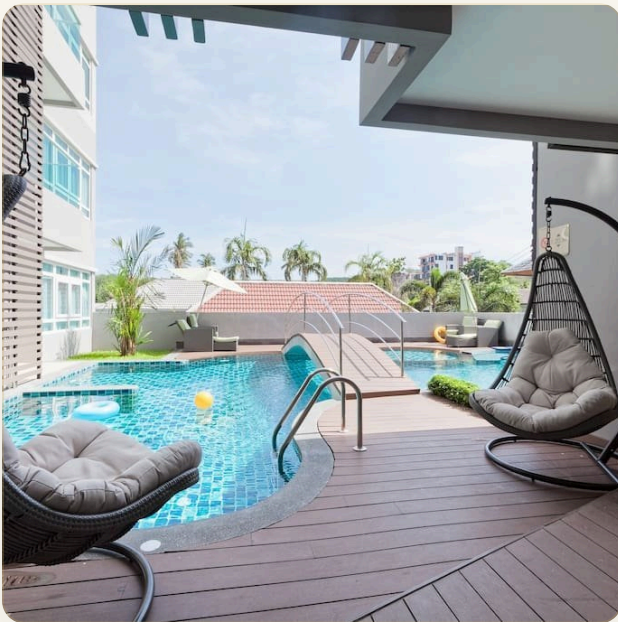

ФОТОГРАФИИ

Галерея

ГАЛЕРЕЯ