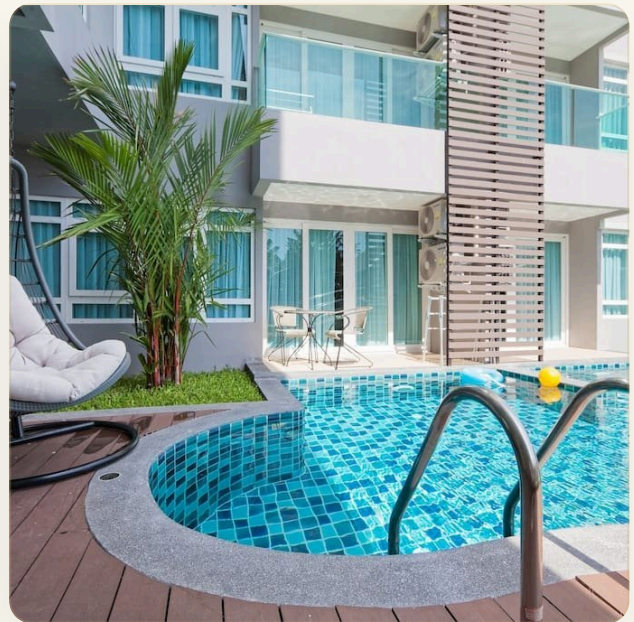

ФОТОГРАФИИ

Галерея

ГАЛЕРЕЯ