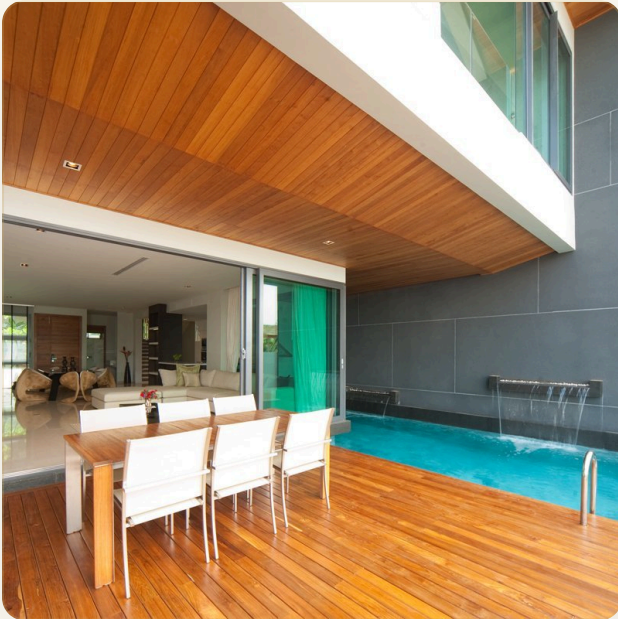

ФОТОГРАФИИ

Галерея

ГАЛЕРЕЯ