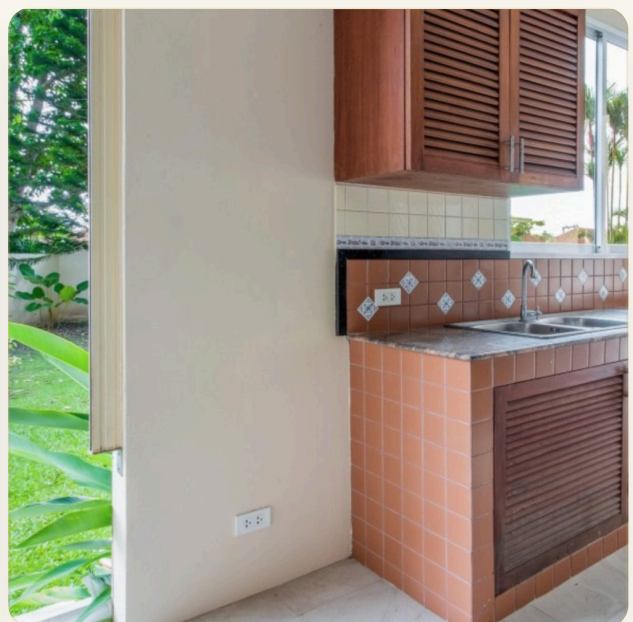

ФОТОГРАФИИ

Галерея

ГАЛЕРЕЯ