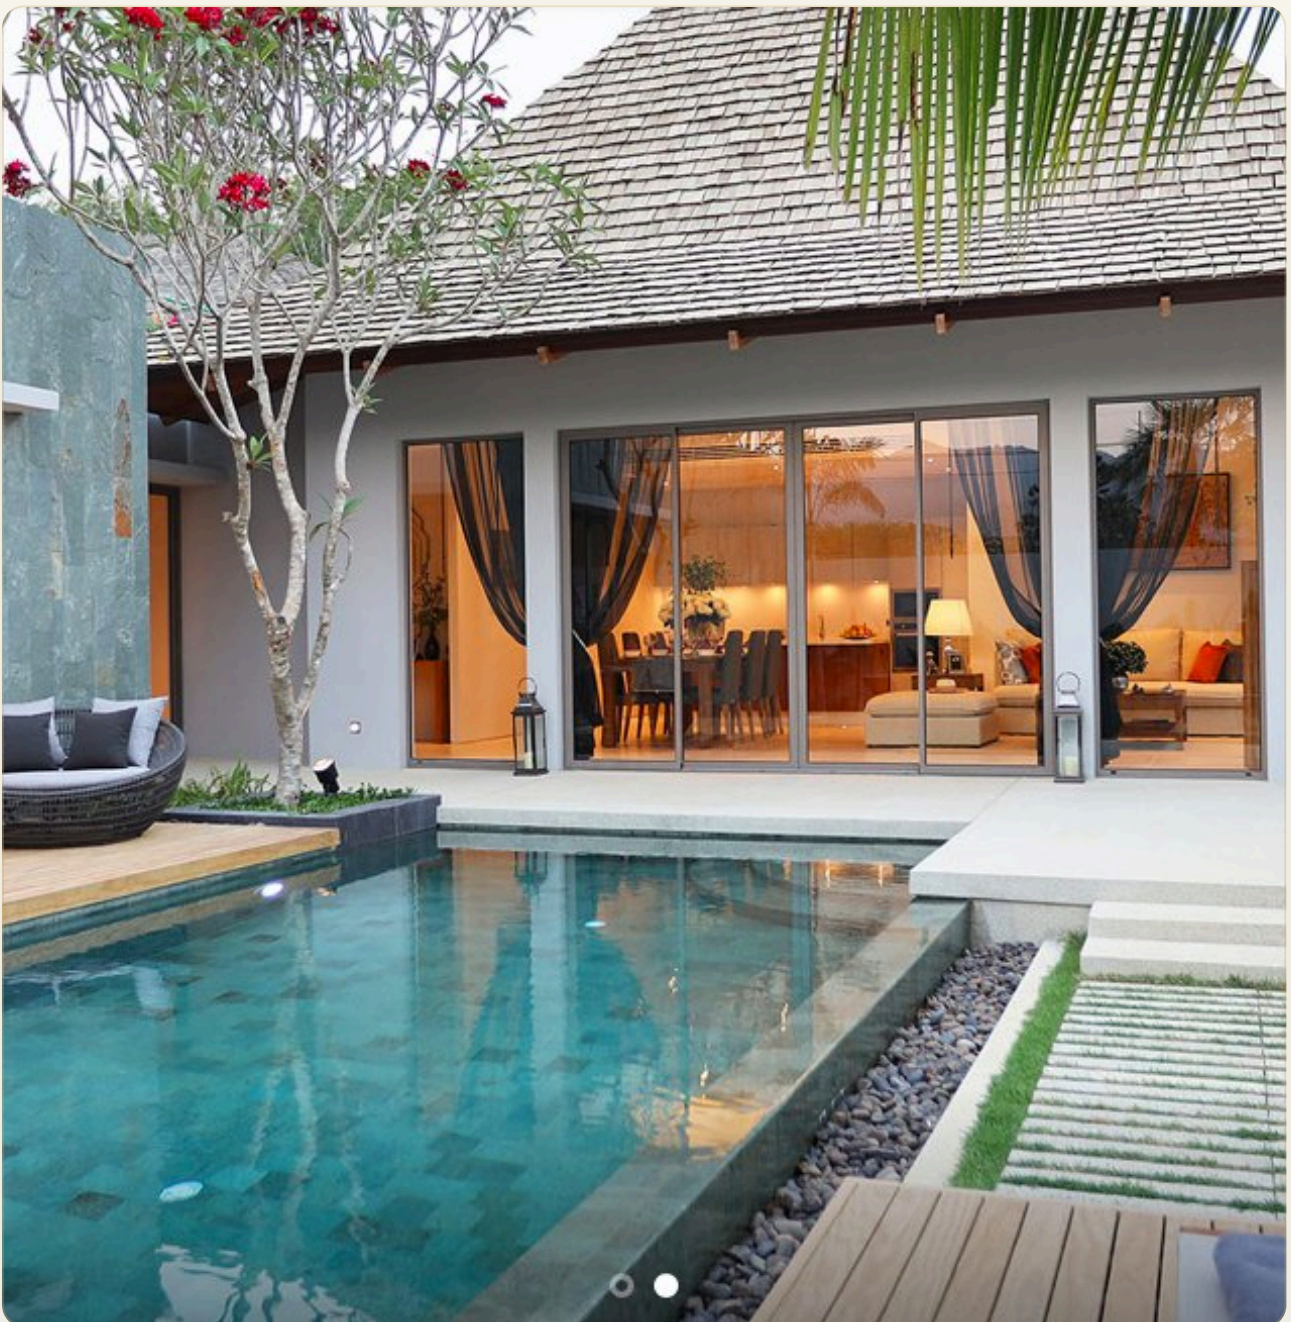

ГЛАВНЫЙ ВИД

Первое впечатление

ГАЛЕРЕЯ