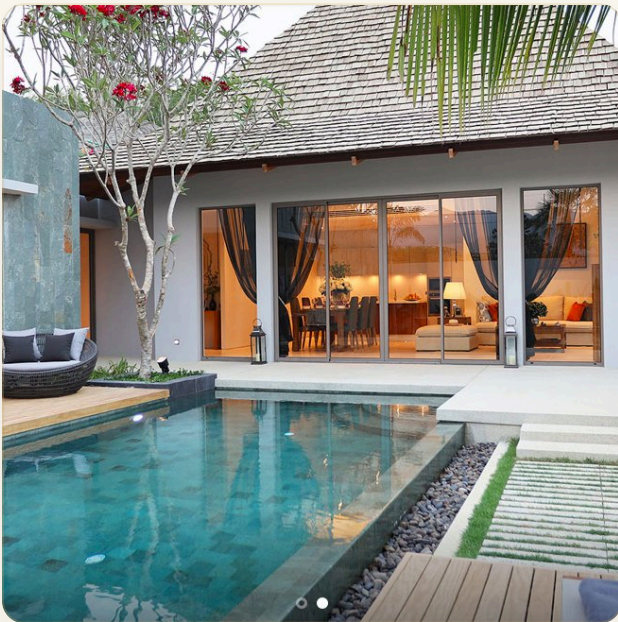

ФОТОГРАФИИ

Галерея

ГАЛЕРЕЯ