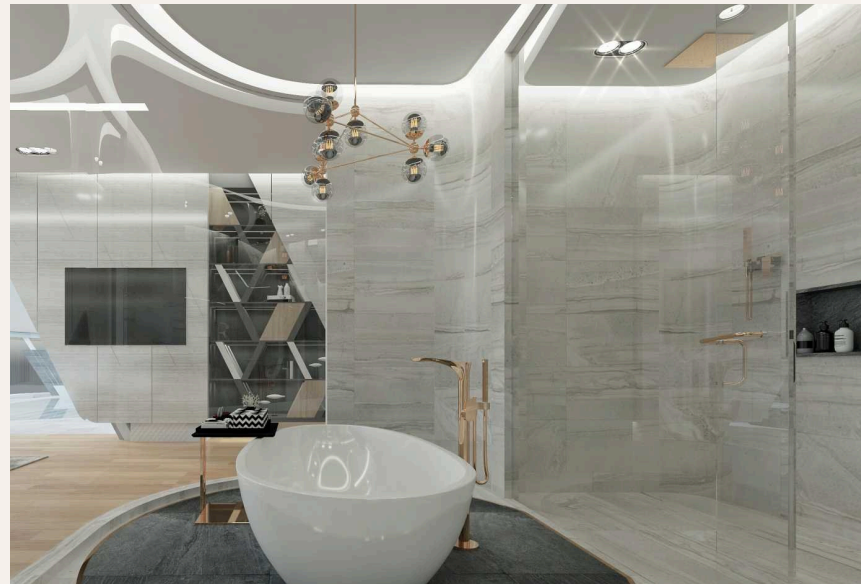

ГАЛЕРЕЯ

ГАЛЕРЕЯ

ГАЛЕРЕЯ

ОПИСАНИЕ ОБЪЕКТА

“М от 3 до 5 спален. В наиболее ухоженном районе Бангтао / Лагуна проводятся многочисленные мероприятия, ориентированные на семью, район усеян множеством бутик...”

Botanica Luxury - один из самых престижных проектов на Пхукете состоящий из 21 элитной резиденции с индивидуальными планировками и полезными площадями 265 - 700 кв. М от 3 до 5 спален. В наиболее ухоженном районе Бангтао / Лагуна проводятся многочисленные мероприятия, ориентированные на семью, район усеян множеством бутиков и ресторанов вдоль 8-километрового белого пляжа. Каждая роскошная вилла Botanica окружена бассейном из натурального камня, Вилла со сводчатым деревянным потолком из тикового дерева и обрамлена стеклянными дверями. Дополнительные окна над этими стеклянными дверями дают дополнительный свет и элегантность основной площади дома. Botanica Luxury - это величайший дизайн AAP Architecture,