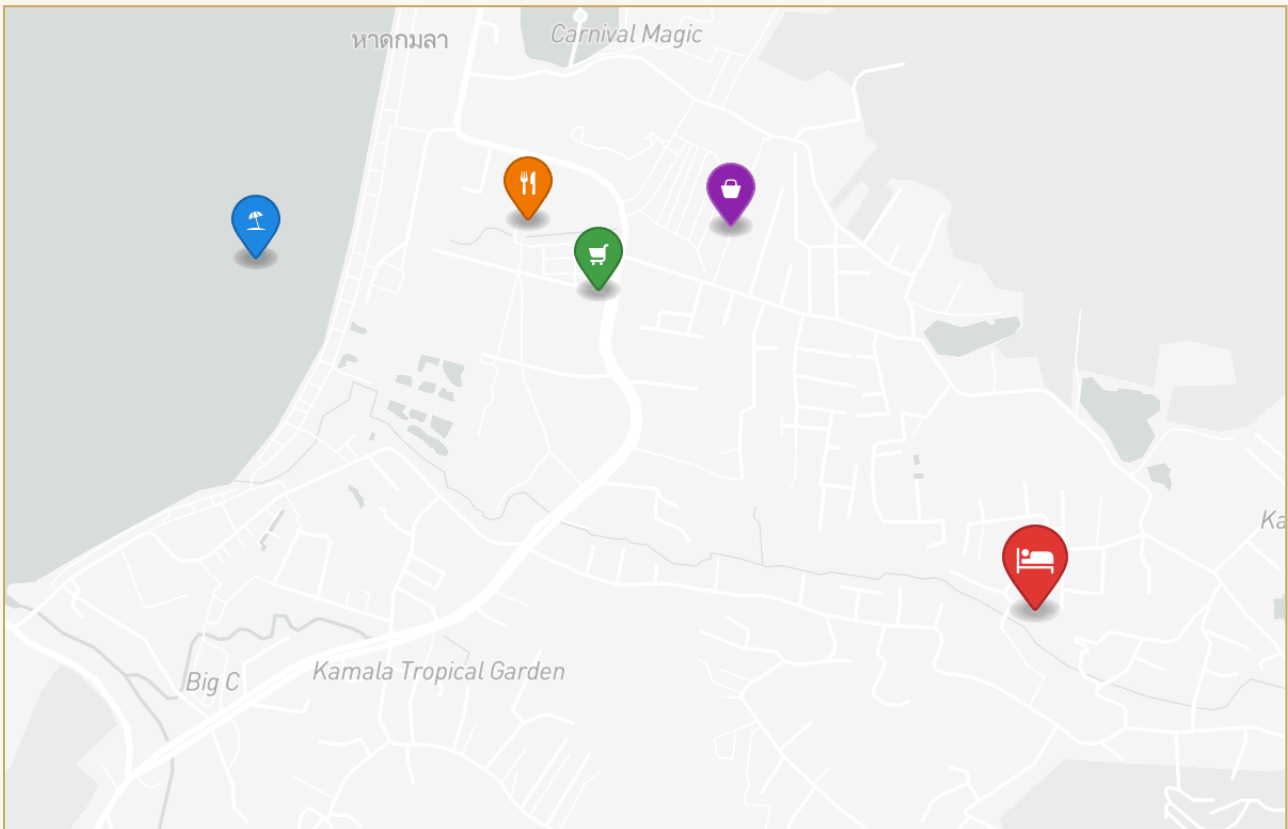

# Галерея

---

ГАЛЕРЕЯ

ГАЛЕРЕЯ

ГАЛЕРЕЯ

ГАЛЕРЕЯ

РАЙОН И ОКРУЖЕНИЕ

# Камала

Пляж 1600 м

Аэропорт Пхукета 20-45 мин

Central Phuket 15-30 мин

ПЕРСОНАЛЬНЫЙ МЕНЕДЖЕР