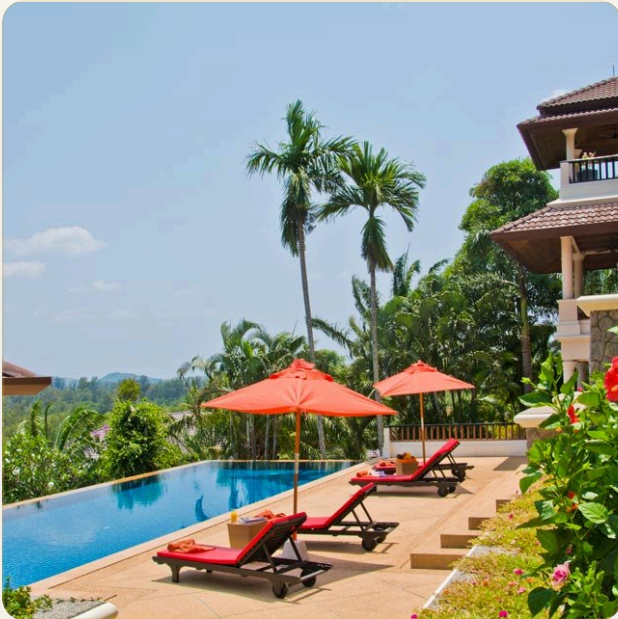

ФОТОГРАФИИ

Галерея

ГАЛЕРЕЯ