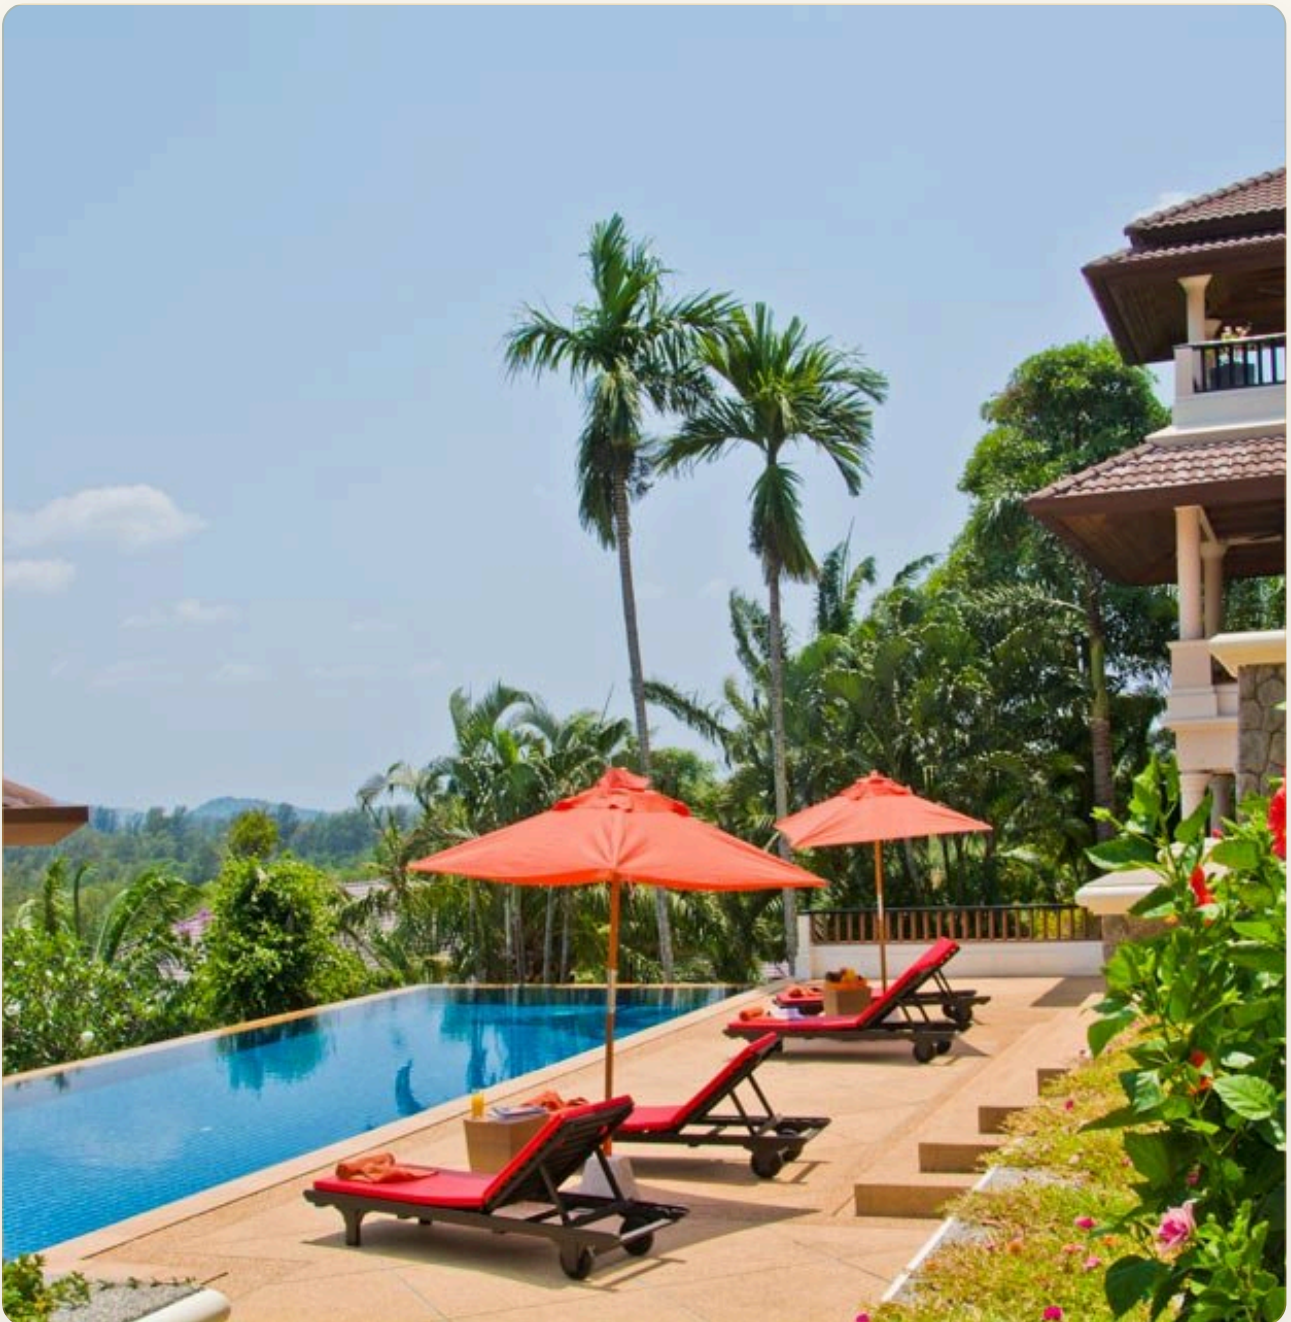

ГЛАВНЫЙ ВИД

Первое впечатление

ГАЛЕРЕЯ