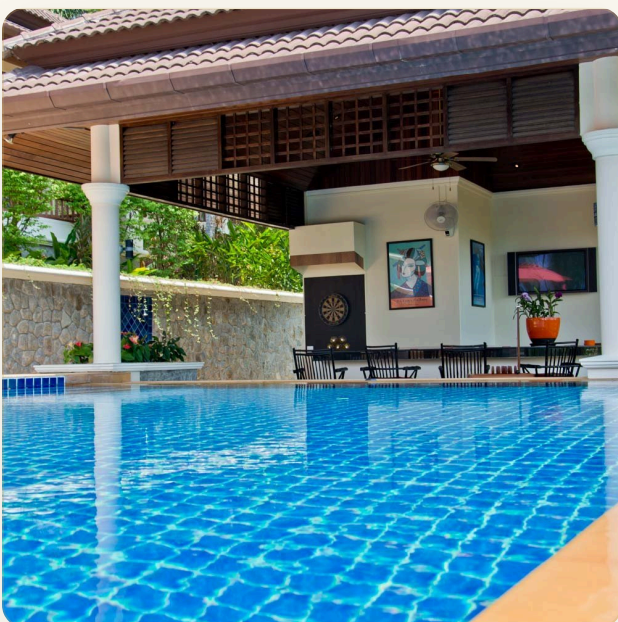

ФОТОГРАФИИ

Галерея

ГАЛЕРЕЯ