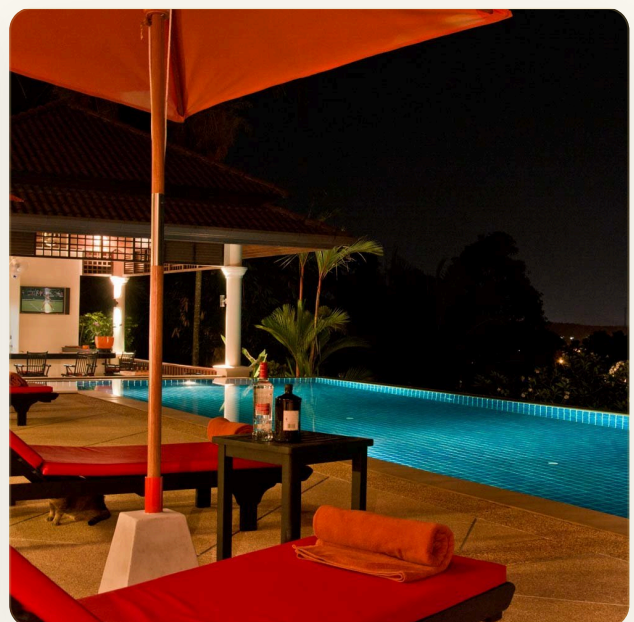

ОБ ОБЪЕКТЕ

Коротко и по делу

Роскошная вилла расположена в эксклюзивном комплексе Lakewood Hills в районе Layan в престижном северо-западном побережье Пхукета. Вилла может похвастаться всеми удобствами, включая ежедневные услуги горничной, ежедневный завтрак и Wi-Fi. На вилле 6 спален. Каждая спальня со своей ванной комнатой. Помимо спален с личными ванными комнатами вилла имеет просторную гостиную, современную кухню и обеденную зону. Раздвижные стеклянные двери из гостиной ведут на террасу к бассейну. Вилла находится в очень удобном месте; недалеко от комплекса Лагуна. Таким образом, обеспечен легкий доступ к многочисленным пляжам мирового класса, отличному гольфу, международному аэропорту, магазинам и ресторанам.

ГАЛЕРЕЯ

ГАЛЕРЕЯ

ГАЛЕРЕЯ

РАЙОН И ОКРУЖЕНИЕ

Бангтао/Лагуна

Пляж 2500 м

Пляж Банг Тао 10 мин

Lakewood Hills with a variety of shops 5 мин