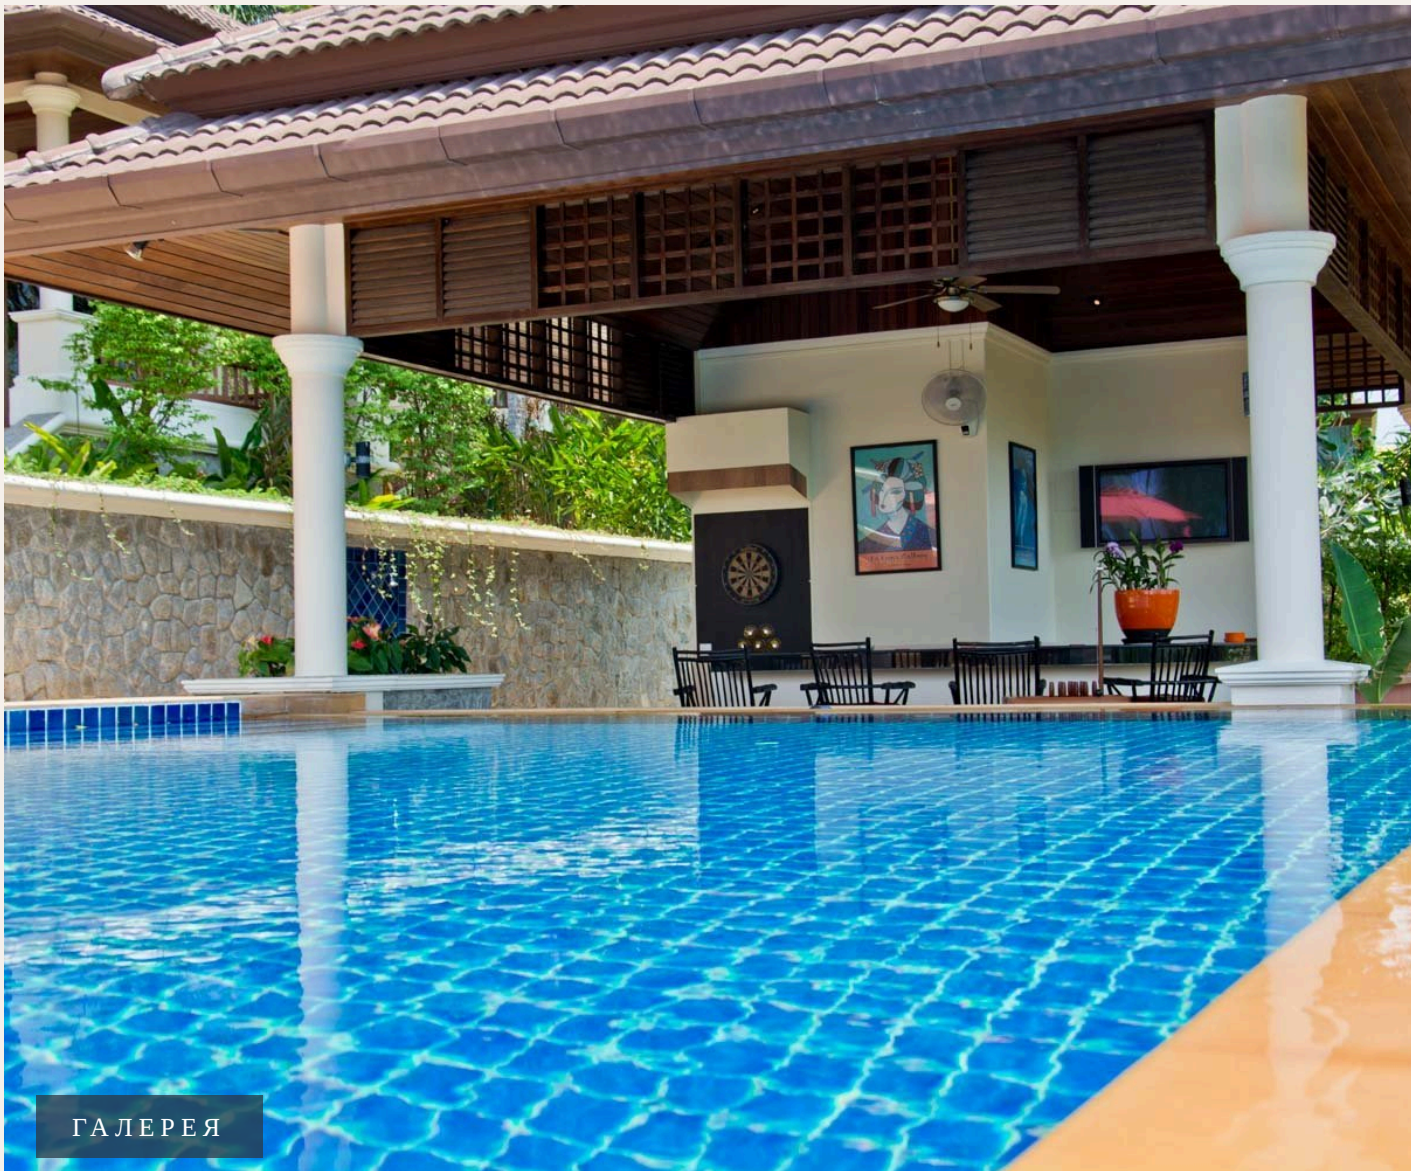

БАНГТАО/ЛАГУНА, PHUKET · THAILAND

Уникальная шестиспальная вилла вблизи пляжа Лайян

ОБЗОР ОБЪЕКТА

6-комн. вилла · Бангтао/Лагуна,
Phuket
 6 СПАЛЕН

 6 ВАННЫХ

 600 КВ.М

 2 ЭТАЖЕЙ

Роскошная вилла расположена в эксклюзивном комплексе Lakewood Hills в районе Laguna в престижном северо-западном побережье Пхукета. Вилла может похвастаться всеми удобствами, включая ежедневные услу...

ХАРАКТЕРИСТИКИ

Сделка	Аренда	Тип	Вилла
Проект	Лейквуд хиллс	Вид	Горы
Этажей	2	До пляжа	2500 м

ГАЛЕРЕЯ

ГАЛЕРЕЯ

ГАЛЕРЕЯ

ГАЛЕРЕЯ

ОПИСАНИЕ ОБЪЕКТА

“Раздвижные стеклянные двери из гостиной ведут на террасу к бассейну. Вилла находится в очень удобном месте; недалеко от комплекса Лагуна.”

Роскошная вилла расположена в эксклюзивном комплексе Lakewood Hills в районе Laan в престижном северо-западном побережье Пхукета. Вилла может похвастаться всеми удобствами, включая ежедневные услуги горничной, ежедневный завтрак и Wi-Fi. На вилле 6 спален. Каждая спальня со своей ванной комнатой.

Помимо спален с личными ванными комнатами вилла имеет просторную

гостиную, современную кухню и обеденную зону. Раздвижные стеклянные двери из гостиной ведут на террасу к бассейну. Вилла находится в очень удобном месте; недалеко от комплекса Лагуна. Таким образом, обеспечен легкий доступ к многочисленным пляжам мирового класса, отличному гольфу, международному аэропорту, магазинам и ресторанам.