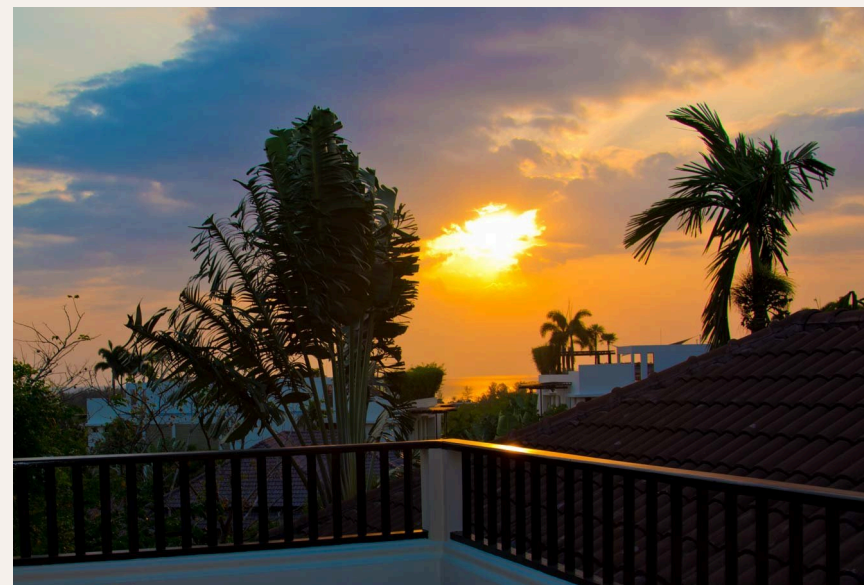

БАНГТАО/ЛАГУНА, PHUKET · THAILAND

Уникальная шестиспальная вилла вблизи пляжа Лайян

ОБЗОР ОБЪЕКТА

6-комн. вилла · Бангтао/Лагуна,
Phuket
 6 СПАЛЕН

 6 ВАННЫХ

 600 КВ.М

 2 ЭТАЖЕЙ

Роскошная вилла расположена в эксклюзивном комплексе Lakewood Hills в районе Laguna в престижном северо-западном побережье Пхукета. Вилла может похвастаться всеми удобствами, включая ежедневные услу...

ХАРАКТЕРИСТИКИ

Сделка	Аренда	Тип	Вилла
Проект	Лейквуд хиллс	Вид	Горы
Этажей	2	До пляжа	2500 м

ГАЛЕРЕЯ

ГАЛЕРЕЯ

ГАЛЕРЕЯ

ГАЛЕРЕЯ

ОПИСАНИЕ ОБЪЕКТА

“Раздвижные стеклянные двери из гостиной ведут на террасу к бассейну. Вилла находится в очень удобном месте; недалеко от комплекса Лагуна.”

Роскошная вилла расположена в эксклюзивном комплексе Lakewood Hills в районе Laan в престижном северо-западном побережье Пхукета. Вилла может похвастаться всеми удобствами, включая ежедневные услуги горничной, ежедневный завтрак и Wi-Fi. На вилле 6 спален. Каждая спальня со своей ванной комнатой.

Помимо спален с личными ванными комнатами вилла имеет просторную

гостиную, современную кухню и обеденную зону. Раздвижные стеклянные двери из гостиной ведут на террасу к бассейну. Вилла находится в очень удобном месте; недалеко от комплекса Лагуна. Таким образом, обеспечен легкий доступ к многочисленным пляжам мирового класса, отличному гольфу, международному аэропорту, магазинам и ресторанам.