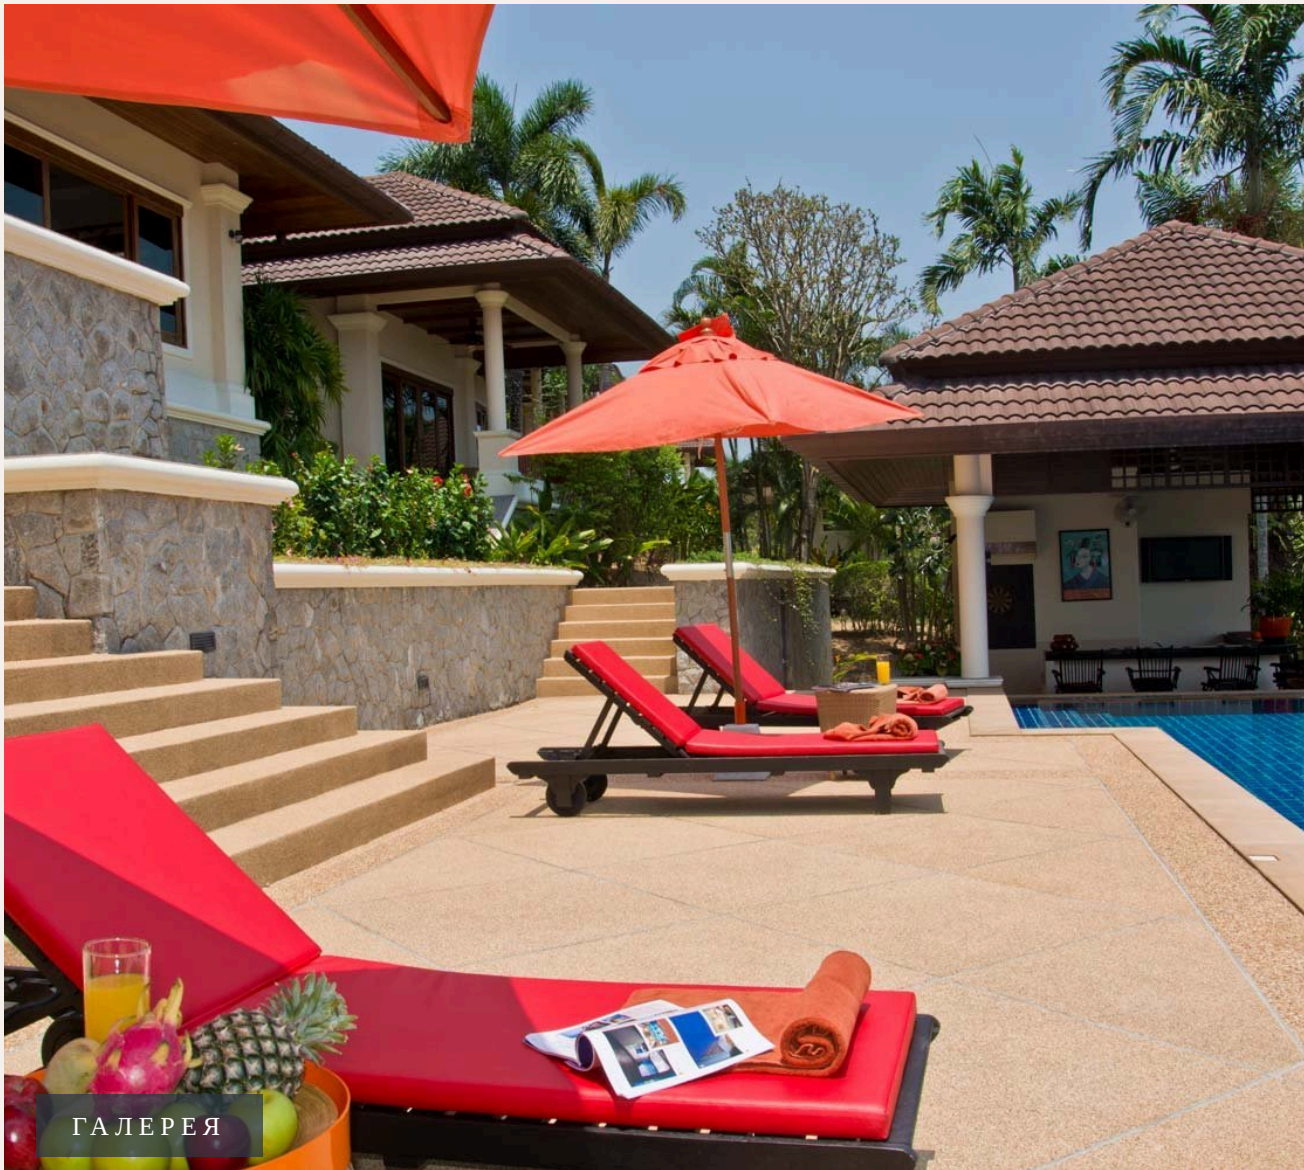

БАНГТАО/ЛАГУНА, PHUKET · THAILAND

Уникальная шестиспальная вилла вблизи пляжа Лайян

ОБЗОР ОБЪЕКТА

6-комн. вилла · Бангтао/Лагуна,
Phuket
 6 СПАЛЕН

 6 ВАННЫХ

 600 КВ.М

 2 ЭТАЖЕЙ

Роскошная вилла расположена в эксклюзивном комплексе Lakewood Hills в районе Laguna в престижном северо-западном побережье Пхукета. Вилла может похвастаться всеми удобствами, включая ежедневные услу...

ХАРАКТЕРИСТИКИ

Сделка	Аренда	Тип	Вилла
Проект	Лейквуд хиллс	Вид	Горы
Этажей	2	До пляжа	2500 м

ГАЛЕРЕЯ

ГАЛЕРЕЯ

ГАЛЕРЕЯ

ГАЛЕРЕЯ

ОПИСАНИЕ ОБЪЕКТА

“Раздвижные стеклянные двери из гостиной ведут на террасу к бассейну. Вилла находится в очень удобном месте; недалеко от комплекса Лагуна.”

Роскошная вилла расположена в эксклюзивном комплексе Lakewood Hills в районе Laan в престижном северо-западном побережье Пхукета. Вилла может похвастаться всеми удобствами, включая ежедневные услуги горничной, ежедневный завтрак и Wi-Fi. На вилле 6 спален. Каждая спальня со своей ванной комнатой.

Помимо спален с личными ванными комнатами вилла имеет просторную

гостиную, современную кухню и обеденную зону. Раздвижные стеклянные двери из гостиной ведут на террасу к бассейну. Вилла находится в очень удобном месте; недалеко от комплекса Лагуна. Таким образом, обеспечен легкий доступ к многочисленным пляжам мирового класса, отличному гольфу, международному аэропорту, магазинам и ресторанам.