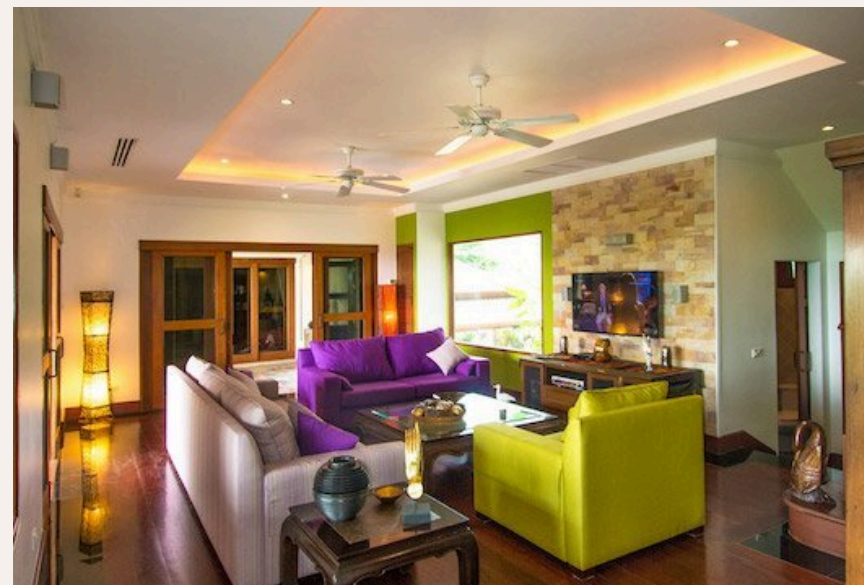

ХАРАКТЕРИСТИКИ

Сделка	Аренда	Тип	Вилла
Проект	Лейквуд хиллс	Вид	Горы
Этажей	2	До пляжа	2500 м

ГАЛЕРЕЯ

ГАЛЕРЕЯ

ГАЛЕРЕЯ

ГАЛЕРЕЯ

ОПИСАНИЕ ОБЪЕКТА

“Раздвижные стеклянные двери из гостиной ведут на террасу к бассейну. Вилла находится в очень удобном месте; недалеко от комплекса Лагуна.”

Роскошная вилла расположена в эксклюзивном комплексе Lakewood Hills в районе Laan в престижном северо-западном побережье Пхукета. Вилла может похвастаться всеми удобствами, включая ежедневные услуги горничной, ежедневный завтрак и Wi-Fi. На вилле 6 спален. Каждая спальня со своей ванной комнатой.

Помимо спален с личными ванными комнатами вилла имеет просторную

гостиную, современную кухню и обеденную зону. Раздвижные стеклянные двери из гостиной ведут на террасу к бассейну. Вилла находится в очень удобном месте; недалеко от комплекса Лагуна. Таким образом, обеспечен легкий доступ к многочисленным пляжам мирового класса, отличному гольфу, международному аэропорту, магазинам и ресторанам.