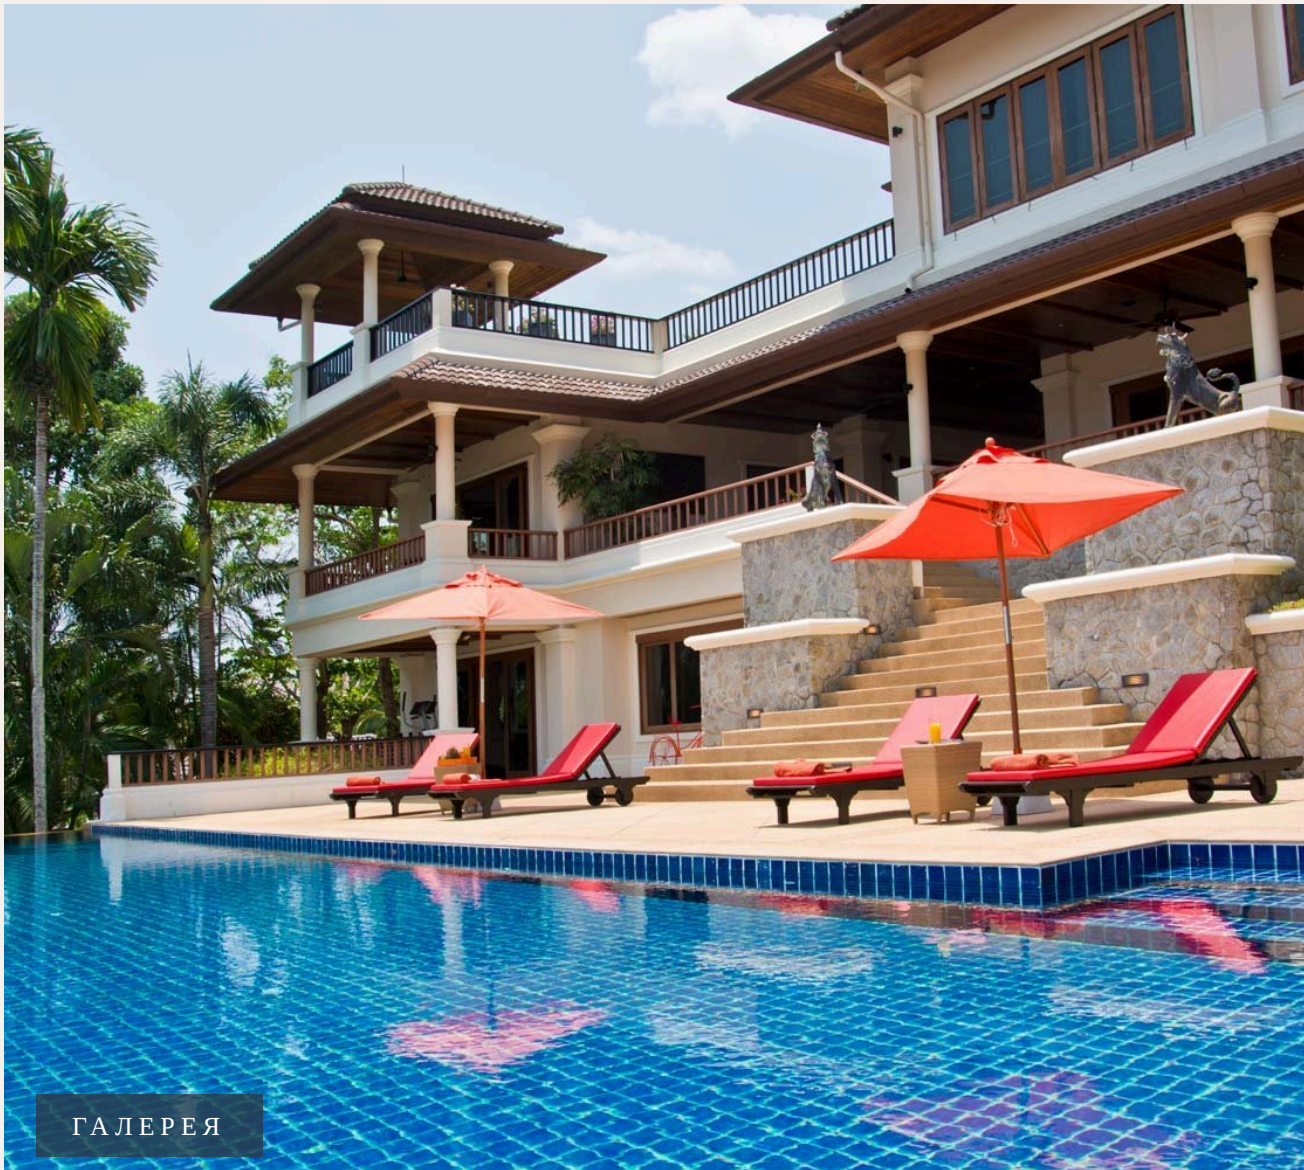

БАНГТАО/ЛАГУНА, PHUKET · THAILAND

Уникальная шестиспальная вилла вблизи пляжа Лайян

ОБЗОР ОБЪЕКТА

6-комн. вилла · Бангтао/Лагуна,
Phuket
 6 СПАЛЕН

 6 ВАННЫХ

 600 КВ.М

 2 ЭТАЖЕЙ

Роскошная вилла расположена в эксклюзивном комплексе Lakewood Hills в районе Laguna в престижном северо-западном побережье Пхукета. Вилла может похвастаться всеми удобствами, включая ежедневные услу...

ХАРАКТЕРИСТИКИ

Сделка	Аренда	Тип	Вилла
Проект	Лейквуд хиллс	Вид	Горы
Этажей	2	До пляжа	2500 м

ГАЛЕРЕЯ

ГАЛЕРЕЯ

ГАЛЕРЕЯ

ГАЛЕРЕЯ

ОПИСАНИЕ ОБЪЕКТА

“Раздвижные стеклянные двери из гостиной ведут на террасу к бассейну. Вилла находится в очень удобном месте; недалеко от комплекса Лагуна.”

Роскошная вилла расположена в эксклюзивном комплексе Lakewood Hills в районе Laan в престижном северо-западном побережье Пхукета. Вилла может похвастаться всеми удобствами, включая ежедневные услуги горничной, ежедневный завтрак и Wi-Fi. На вилле 6 спален. Каждая спальня со своей ванной комнатой.

Помимо спален с личными ванными комнатами вилла имеет просторную

гостиную, современную кухню и обеденную зону. Раздвижные стеклянные двери из гостиной ведут на террасу к бассейну. Вилла находится в очень удобном месте; недалеко от комплекса Лагуна. Таким образом, обеспечен легкий доступ к многочисленным пляжам мирового класса, отличному гольфу, международному аэропорту, магазинам и ресторанам.