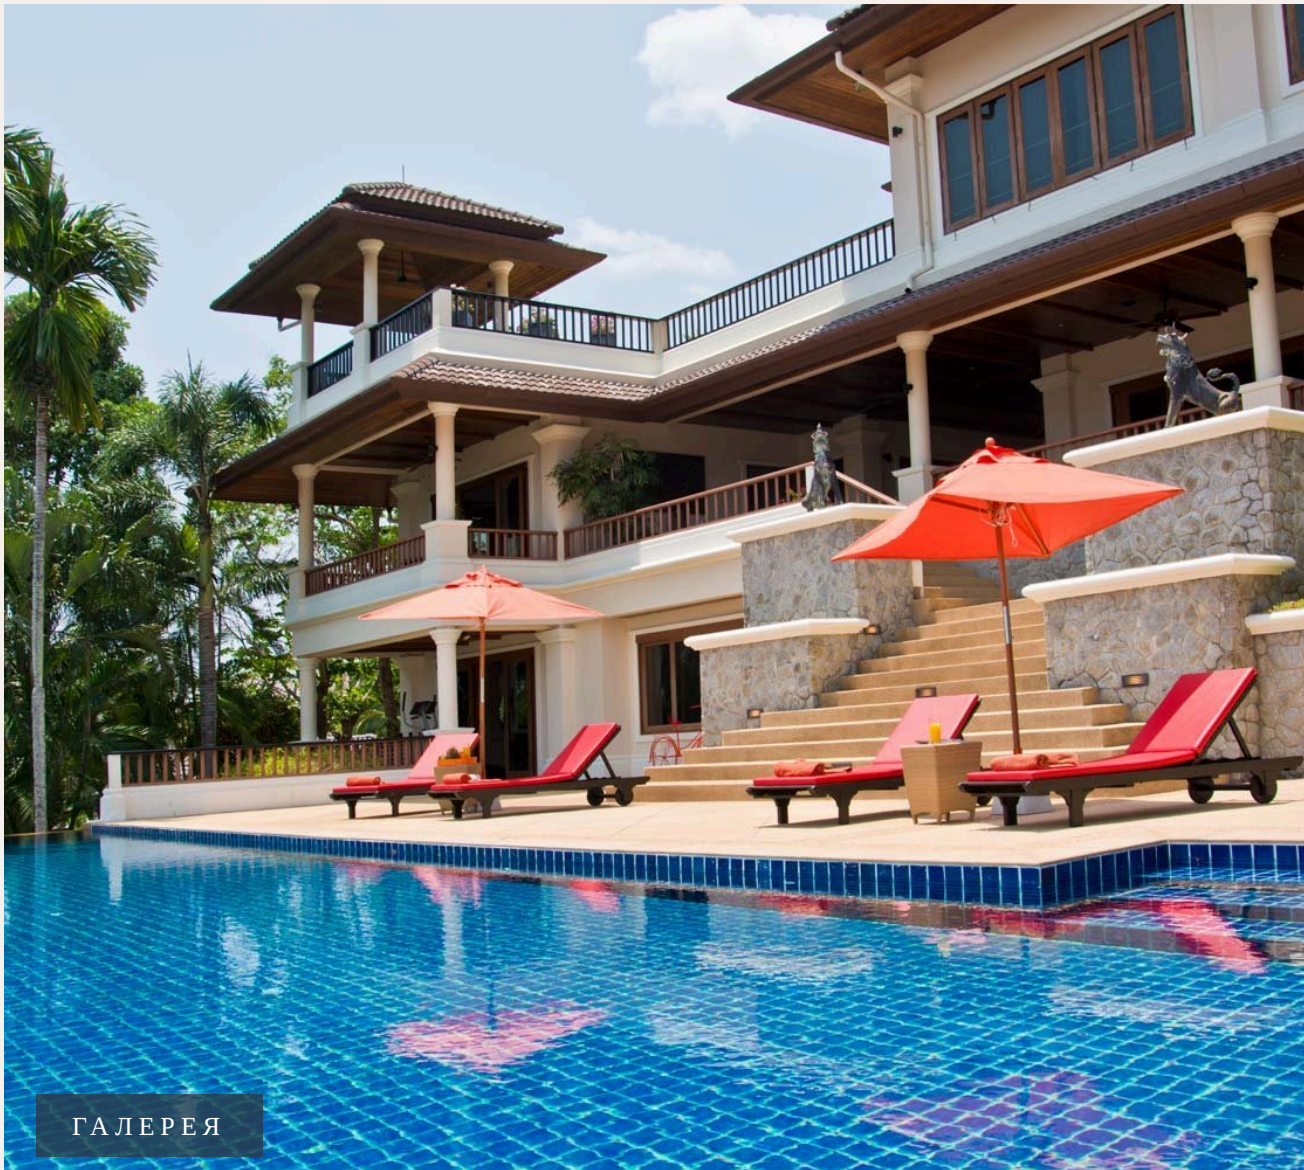

БАНГТАО/ЛАГУНА, ПНУКЕТ · THAILAND

Уникальная шестиспальная вилла вблизи пляжа Лайян

ОБЗОР ОБЪЕКТА

6-комн. вилла · Бангтао/Лагуна,
Phuket
 6 СПАЛЕН

 6 ВАННЫХ

 600 КВ.М

 2 ЭТАЖЕЙ

Роскошная вилла расположена в эксклюзивном комплексе Lakewood Hills в районе Laguna в престижном северо-западном побережье Пхукета. Вилла может похвастаться всеми удобствами, включая ежедневные услу...

ХАРАКТЕРИСТИКИ

Сделка	Аренда	Тип	Вилла
Проект	Лейквуд хиллс	Вид	Горы
Этажей	2	До пляжа	2500 м

ГАЛЕРЕЯ

ГАЛЕРЕЯ

ГАЛЕРЕЯ

ГАЛЕРЕЯ

ГАЛЕРЕЯ

ОПИСАНИЕ ОБЪЕКТА

“Раздвижные стеклянные двери из гостиной ведут на террасу к бассейну. Вилла находится в очень удобном месте; недалеко от комплекса Лагуна.”

Роскошная вилла расположена в эксклюзивном комплексе Lakewood Hills в районе Laan в престижном северо-западном побережье Пхукета. Вилла может похвастаться всеми удобствами, включая ежедневные услуги горничной, ежедневный завтрак и Wi-Fi. На вилле 6 спален. Каждая спальня со своей ванной комнатой.

Помимо спален с личными ванными комнатами вилла имеет просторную

гостиную, современную кухню и обеденную зону. Раздвижные стеклянные двери из гостиной ведут на террасу к бассейну. Вилла находится в очень удобном месте; недалеко от комплекса Лагуна. Таким образом, обеспечен легкий доступ к многочисленным пляжам мирового класса, отличному гольфу, международному аэропорту, магазинам и ресторанам.