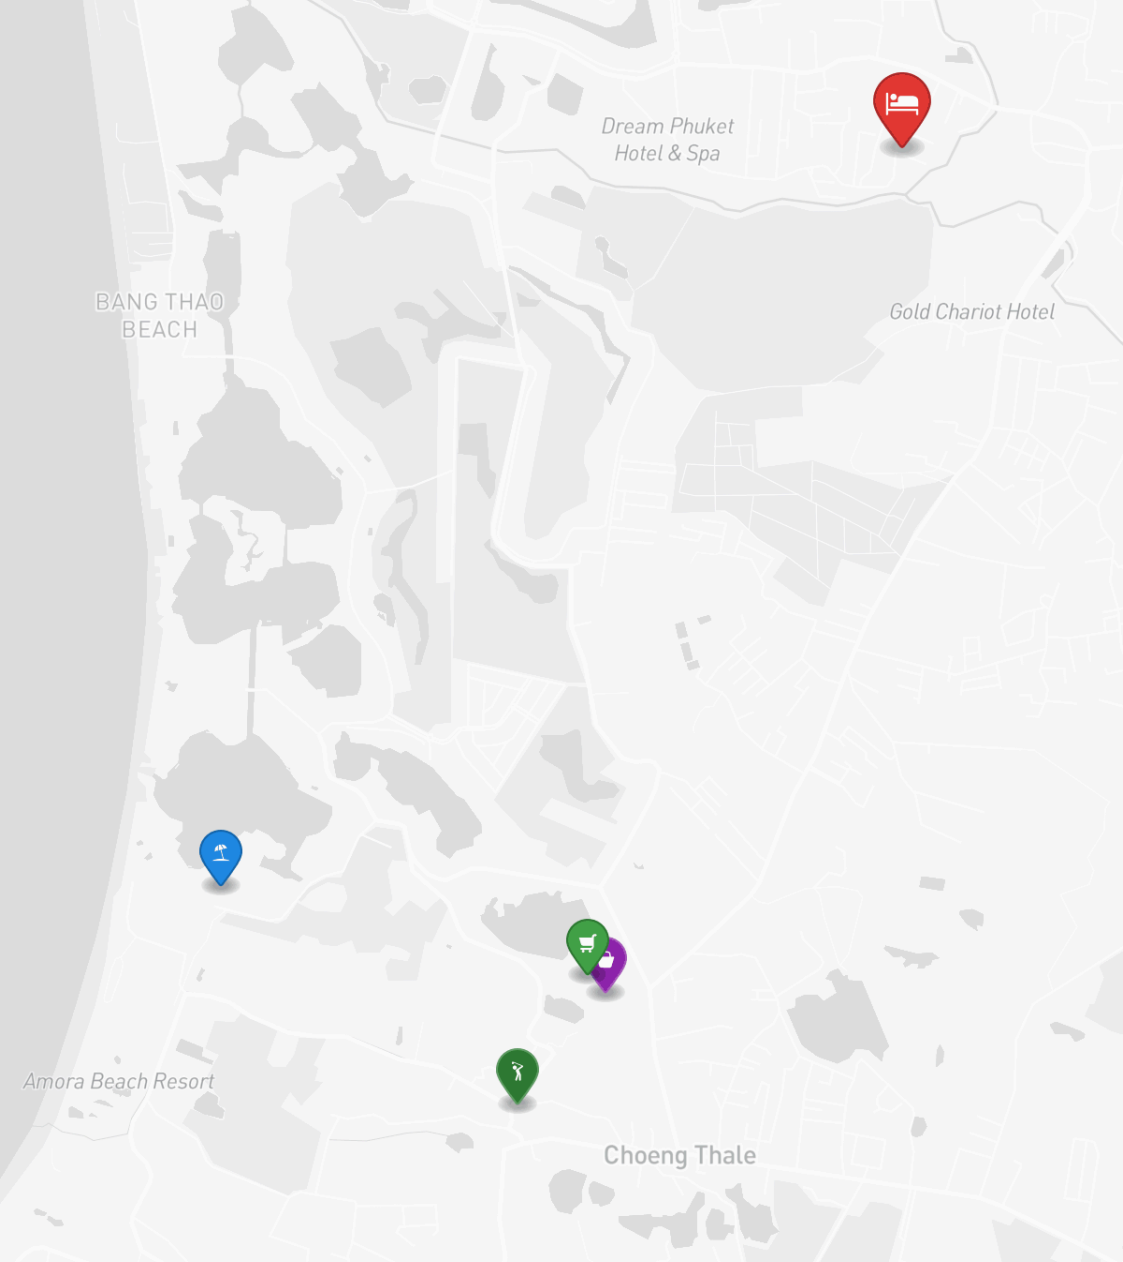

Сводчатые потолки, авторские предметы интерьера, пол из тикового дерева - в каждом уголке прослеживается изысканный вкус дизайнеров и архитекторов. На территории огромный

бассейн площадью 5,5 x 15 м и несколько шезлонгов. Зона барбекю под навесом. Место для парковки двух автомобилей. Просторная гостиная, столовая с высокими потолками и оборудованная всей необходимой техникой кухня (холодильником, плитой, вытяжкой, духовкой, микроволновой печью, посудой). Вилла находится в элитном жилом районе, который расположен в 5 минутах езды от пляжа Лайян или Бангтао. Район обладает развитой инфраструктурой – поблизости магазины, рестораны и развлекательные центры, а также 5\* курорт мирового уровня Laguna.

## РАСПОЛОЖЕНИЕ

Лагуна Пхукет — интегрированный курортный комплекс мирового уровня с гольф-полями, спа и развитой инфраструктурой.

- 4500 М ДО ПЛЯЖ
- 5 МИН ДО LAYAN OR BANG TAO BEACH
- 20-45 МИН ДО АЭРОПОРТ ПХУКЕТА