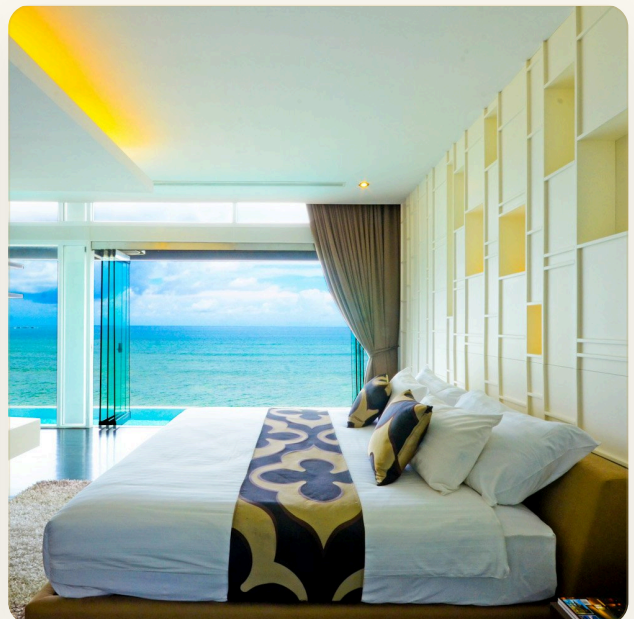

ФОТОГРАФИИ

Галерея

ГАЛЕРЕЯ