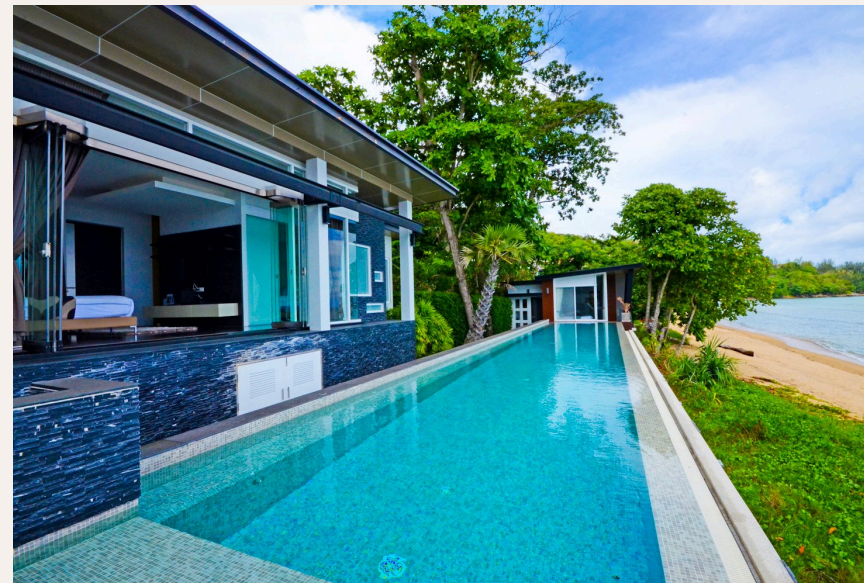

КАМАЛА, PHUKET · THAILAND

Роскошная вилла на берегу моря с 4-мя спальнями на пляже Камале

ОБЗОР ОБЪЕКТА

4-комн. вилла · Камала, Phuket

 4 СПАЛЕН

 4 ВАННЫХ

 800 КВ.М

Роскошная вилла площадью 800 кв. м. с великолепным дизайном, расположенная на длинном и протяженном участке пляжа Камала, на западном побережье Пхукета, имеет четыре просторные спальни с кондиционе...

ХАРАКТЕРИСТИКИ

Сделка	Аренда	Тип	Вилла
Вид	Море, Бассейн	Мебель	С мебелью
Участок	800 кв.м	До пляжа	50 м
Предложение	Частный владелец		

ГАЛЕРЕЯ

ГАЛЕРЕЯ

ГАЛЕРЕЯ

ГАЛЕРЕЯ

ГАЛЕРЕЯ

ОПИСАНИЕ ОБЪЕКТА

Роскошная вилла площадью 800 кв. м. с великолепным дизайном, расположенная на длинном и протяженном участке пляжа Камала, на западном побережье Пхукета, имеет четыре просторные спальни с кондиционерами, телевизоры в каждой спальне, роскошные ванные комнаты, отдельную гостиную. На вилле есть Wi-Fi, мини-кухня, просторная веранда и

бассейн с потрясающим видом на океан. Вилла с тихой и спокойной атмосферой которая идеально подходит для молодоженов, большой семьи или же группы друзей. Те, кто влюблен в этот замечательный остров, оценят идеально сбалансированное сочетание уединения с природой и способности найти себя в современном, полном ночных клубов и других различных развлечений.