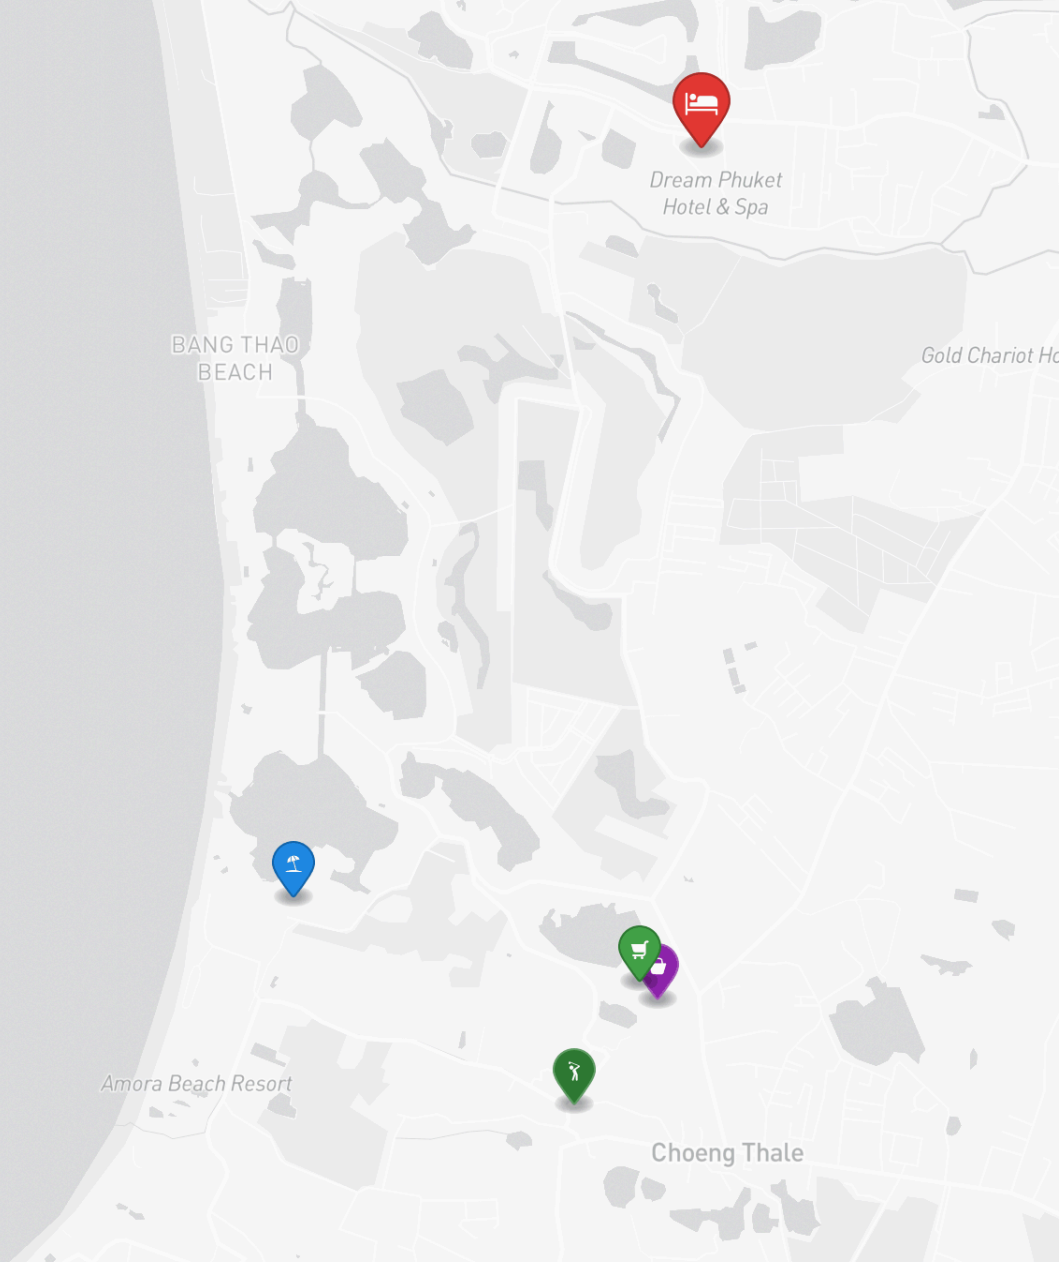

ГАЛЕРЕЯ

ГАЛЕРЕЯ

ГАЛЕРЕЯ

ОПИСАНИЕ ОБЪЕКТА

“До пляжа Бангтао или Лайян ехать 5-7 минут. Вилла располагает просторной гостиной, европейской кухней, 4 спальнями с собственными ванными комнатами.”

Шикарная вилла расположена в охраняемом комплексе в элитном районе Пхукета - Лагуна. Поблизости рестораны, кафе, гольф-клуб, спа-салоны, теннисные корты, супермаркет Villa Market и другие заведения.

ИНВЕСТИЦИИ

34,000,000 THB ≈ \$971,429

Цена за м²: 111,111 THB

РАСПОЛОЖЕНИЕ

Лагуна Пхукет — интегрированный курортный комплекс мирового уровня с гольф-полями, спа и развитой инфраструктурой.

- 3000 М ДО ПЛЯЖ
- 7 МИН ДО BANG TAO OR LAYAN BEACH
- 20-45 МИН ДО АЭРОПОРТ ПХУКЕТА

- **Пляж:** Пляж Банг Тао
- **Шопинг:** Canal Village
- **Гольф:** Laguna Golf
- **Супермаркет:** Canal Village Market