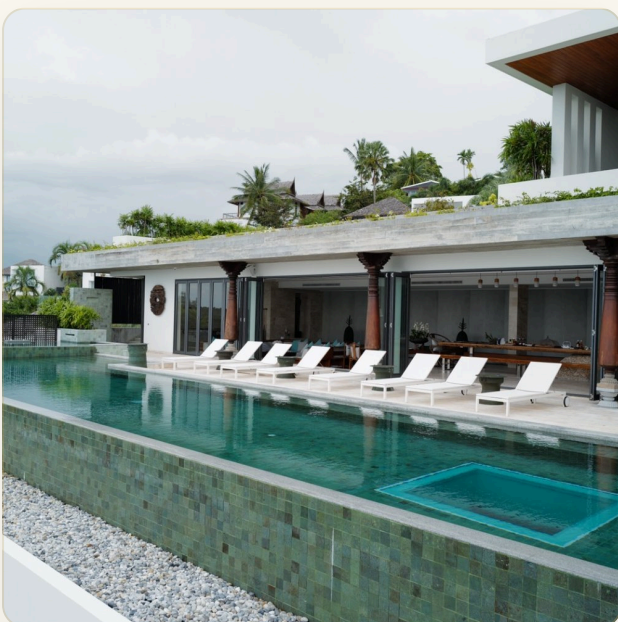

ВИЛЛА · 11 СПАЛЬНИ

Роскошная вилла вблизи пляжа Патонг

Патонг, Пхукет, Таиланд

ЦЕНА

КЛЮЧЕВЫЕ ФАКТЫ

Роскошная вилла вблизи пляжа Патонг

ТИП	Вилла
СПАЛЬНИ	11
ВАННЫЕ	12
ЖИЛАЯ ПЛОЩАДЬ	2,500 кв.м
УЧАСТОК	1,525 кв.м
ЭТАЖНОСТЬ	2
ПАРКОВКА	2
ВИД	Море, Бассейн, Сад
ПРОЕКТ	Сурин Хайтс

ОБ ОБЪЕКТЕ

Коротко и по делу

Вилла предлагает от 3 до 11 спален с отдельными ванными комнатами, 5 комнат с кроватью размера "king-size", 4 комнаты с двумя односпальными кроватями (две кровати можно превратить в кровать размера "king-size") и 2 комнаты с кроватью размера "queen-size". Спит до 22 человек с возможностью дополнительных кроватей. Все спальни уникально оформлены и оснащены кондиционерами, Wi-Fi, LED-телевизорами, многоканальным спутниковым телевидением и холодильником. Ключевыми особенностями являются 2 основные спальни в пентхаусе, одна из которых имеет прямой выход к бассейну, а вторая имеет собственную террасу и гостиную зону, где вы сможете наслаждаться видами днем и ночью. Развлечения на вилле: лаундж зона и бар с телевизором и бильярдным столом американского размера, персональный компьютер, Wi-Fi и полностью оборудованный тренажерный зал.

Плавательный бассейн с эффектом бесконечности размером 20 x 6 метров (глубиной 2.5 метра)

ГЛАВНЫЙ ВИД

Первое впечатление

ГАЛЕРЕЯ

ФОТОГРАФИИ

Галерея

ГАЛЕРЕЯ

ГАЛЕРЕЯ