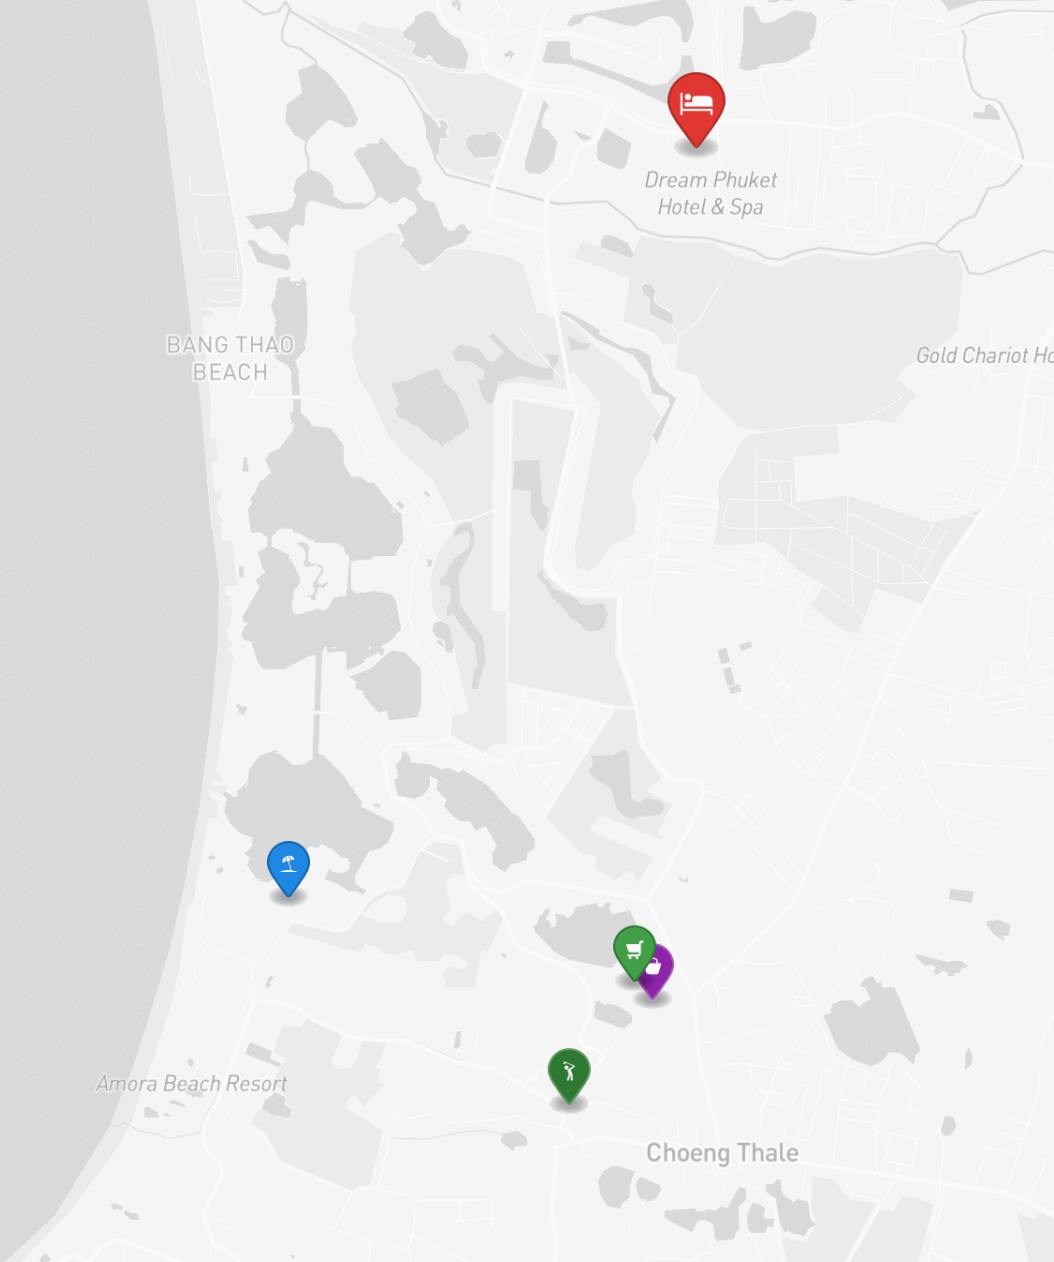

## ОПИСАНИЕ ОБЪЕКТА

*“До пляжа Бангтао или Лайян ехать 5-7 минут. Вилла располагает просторной гостиной, европейской кухней, 2 спальнями с собственными ванными комнатами.”*

Шикарная вилла расположена в охраняемом комплексе в элитном районе Пхукета - Лагуна. Поблизости рестораны, кафе, гольф-клуб, спа-салоны, теннисные корты, супермаркет Villa Market и другие заведения.

## РАСПОЛОЖЕНИЕ

Лагуна Пхукет — интегрированный курортный комплекс мирового уровня с гольф-полями, спа и развитой инфраструктурой.

- 3000 М ДО ПЛЯЖ
- 7 МИН ДО GET TO BANGTAO OR LAYAN BEACH
- 20-45 МИН ДО АЭРОПОРТ ПХУКЕТА