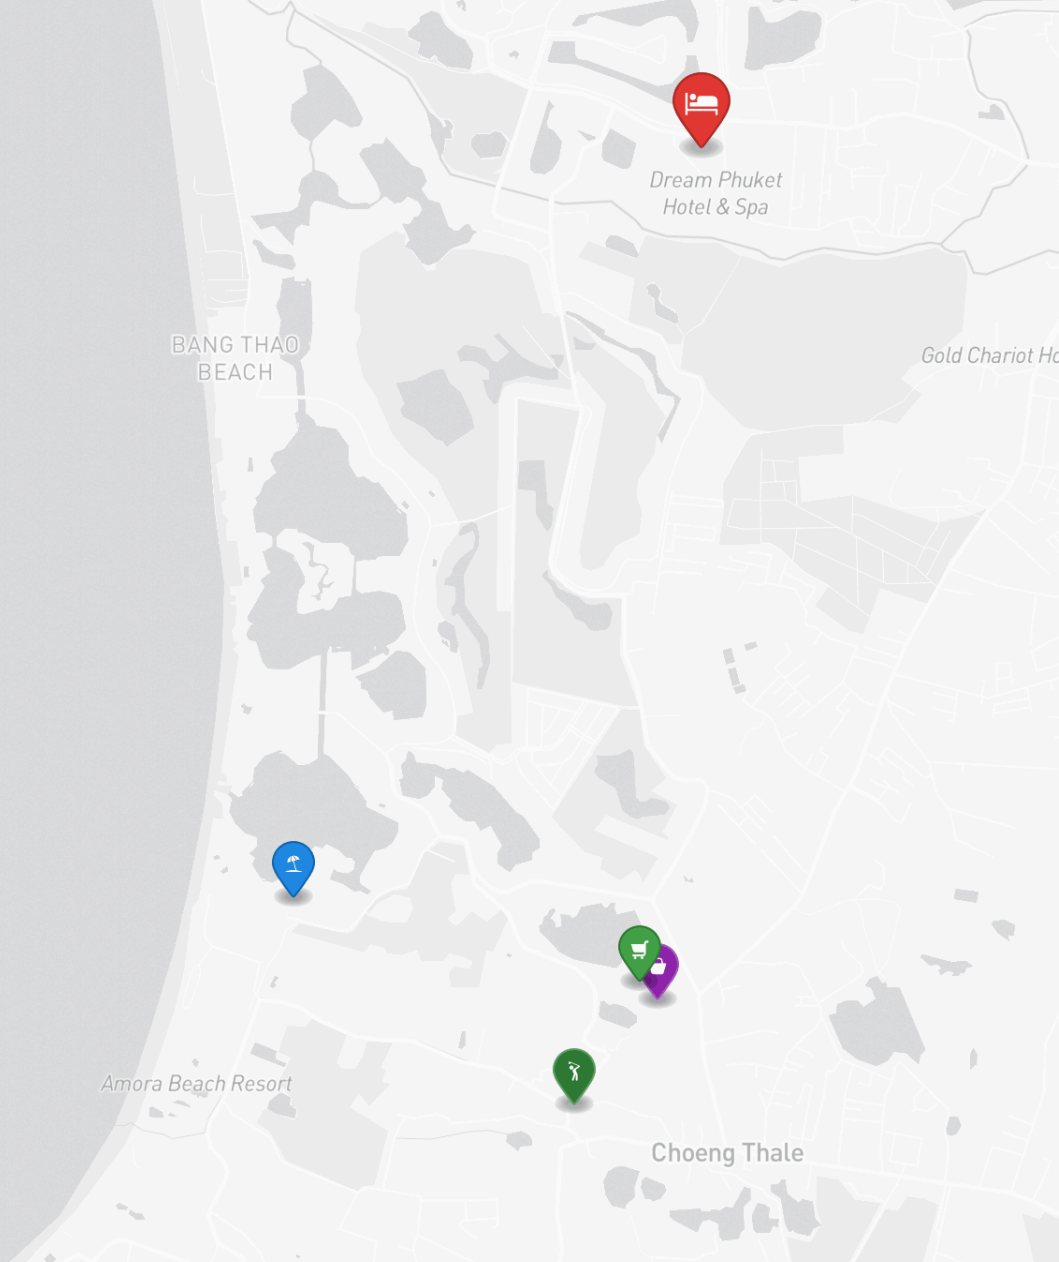

## ОПИСАНИЕ ОБЪЕКТА

*“До пляжа Бангтао или Лайян ехать 5-7 минут. Вилла располагает просторной гостиной, европейской кухней, 2 спальнями с собственными ванными комнатами.”*

Шикарная вилла расположена в охраняемом комплексе в элитном районе Пхукета - Лагуна. Поблизости рестораны, кафе, гольф-клуб, спа-салоны, теннисные корты, супермаркет Villa Market и другие заведения.

## РАСПОЛОЖЕНИЕ

Лагуна Пхукет — интегрированный курортный комплекс мирового уровня с гольф-полями, спа и развитой инфраструктурой.

- 3000 М ДО ПЛЯЖ
- 7 МИН ДО GET TO BANGTAO OR LAYAN BEACH
- 20-45 МИН ДО АЭРОПОРТ ПХУКЕТА