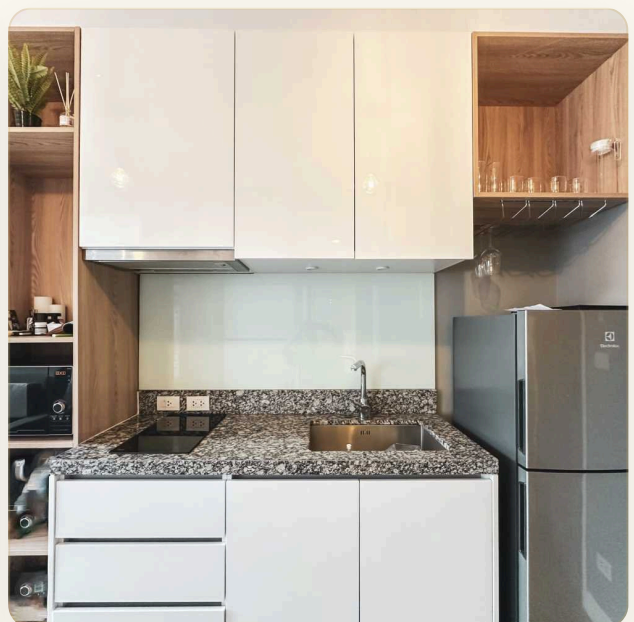

ФОТОГРАФИИ

Галерея

ГАЛЕРЕЯ