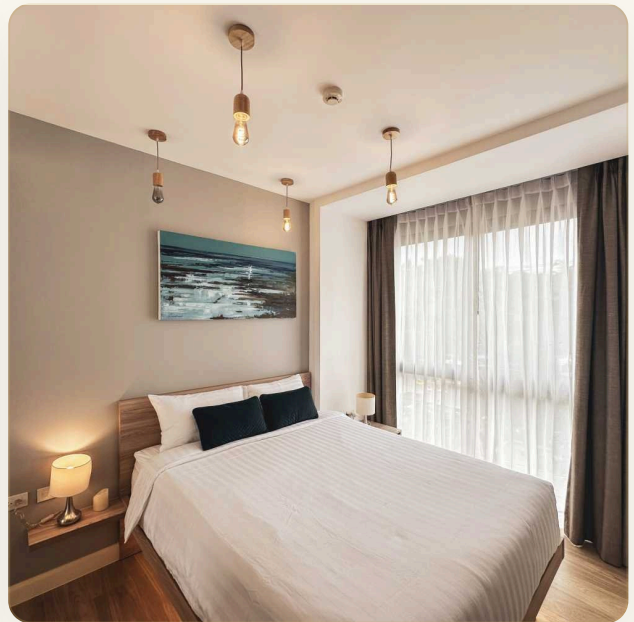

ФОТОГРАФИИ

Галерея

ГАЛЕРЕЯ