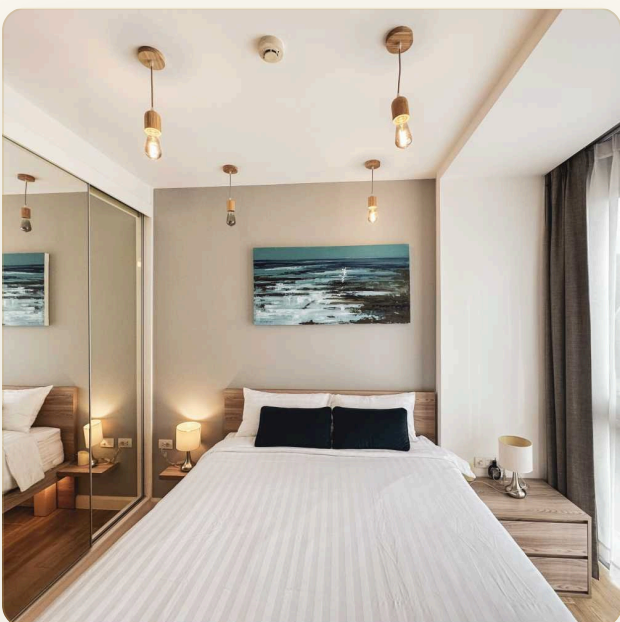

ФОТОГРАФИИ

Галерея

ГАЛЕРЕЯ