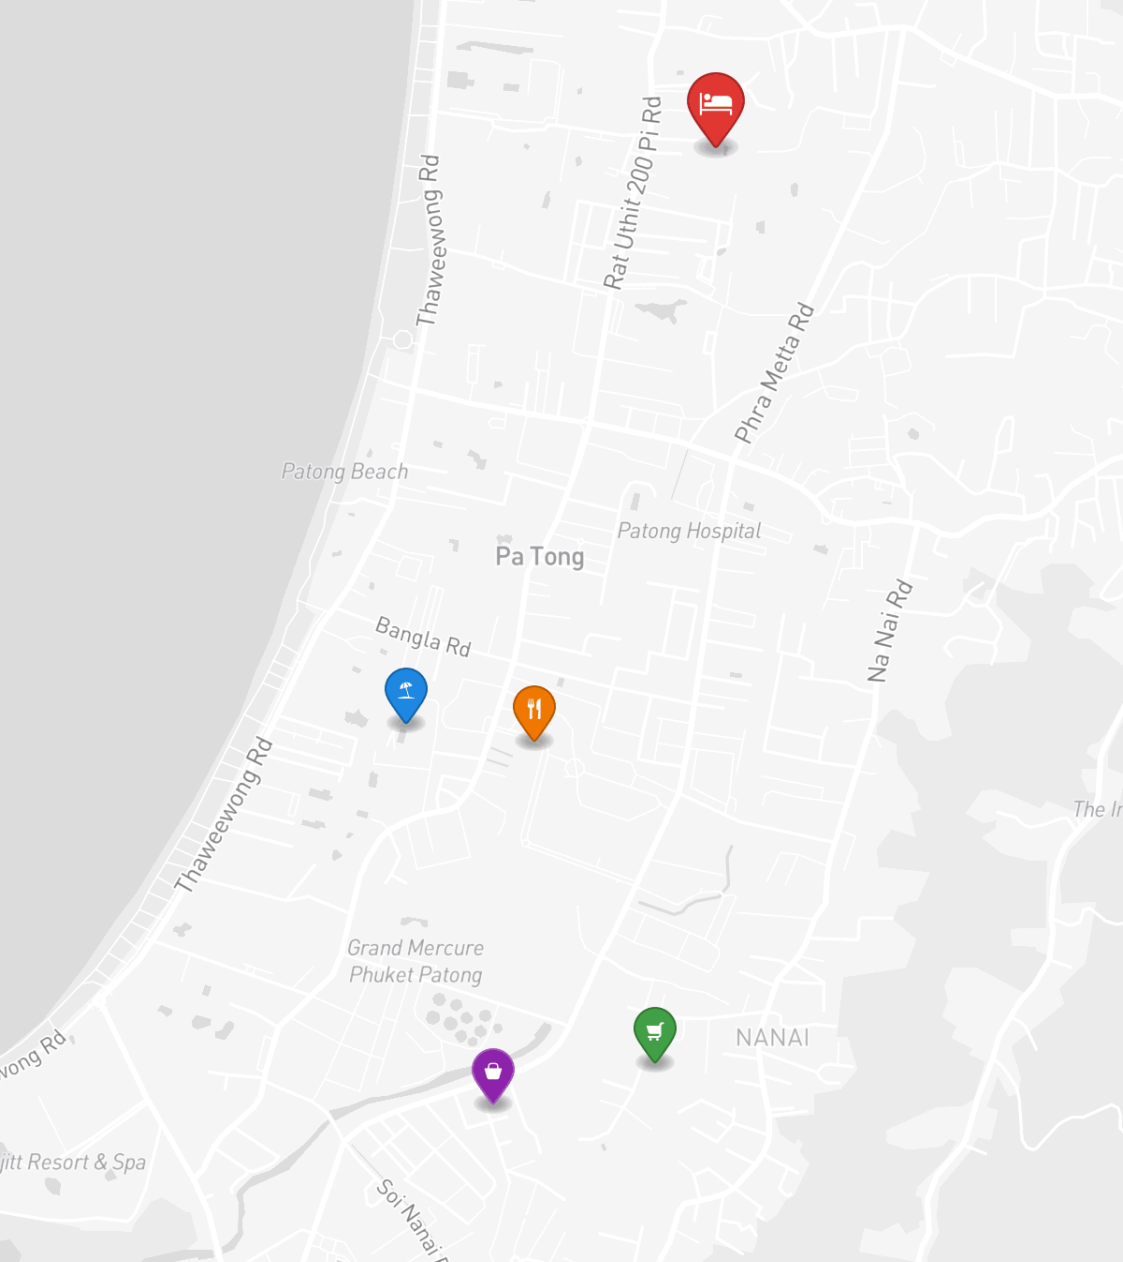

Окрестности Patong Loft удобно расположен всего в 160 м от 7-Eleven, до которого можно добраться за 2 минуты пешком. Есть много других магазинов, расположенных в районе Patong Loft, 3 ближайших из которых: - Mini Big C составляет 260 м (около 3 минут пешком) - FamilyMart составляет 280 м (около 3

минут. Пешком) - 7-Eleven 630 м (около 8 минут. Пешком) В окрестностях, где находится Patong Loft, работают разнообразные рестораны. Смотрите ближайший из них ниже: - Ресторан Bai Boag находится в 60 м (прогулка около 1 мин.) - Ресторан Pa Pook Hot Pan находится в 230 метрах (прогулка около 3 минут). - Inan Family Pork находится в 130 метрах (прогулка около 2 минут). Клиническая лаборатория Патонга находится в ближайшем медицинском учреждении, которое находится в 1,4 км (вы можете доехать до него за 4 минуты). Из проекта, а ближайшие школы в непосредственной близости от Патонг Лофт: - Языковая школа Пхукет Бкк находится в 190 м (около 2 минут пешком) - Центр развития ребенка Патонг Муниципалитет 2 находится в 110 м (около 1 мин. Пешком) - Товарищество с ограниченной ответственностью «Команды Сакуры» находится в 250 метрах (около 3 минут пешком) Международный аэропорт Пхукета расположен в 37,5 км от Patong Loft, и это займет около 50 минут на машине или такси (в зависимости от трафика), чтобы добраться туда.

## РАСПОЛОЖЕНИЕ

Патонг — центр развлечений Пхукета с самым известным пляжем острова, яркой ночной жизнью и шопингом.

- 600 М ДО ПЛЯЖ
- 20-45 МИН ДО АЭРОПОРТ ПХУКЕТА
- 15-30 МИН ДО CENTRAL PHUKET

- **Пляж:** Пляж Патонг
- **Шопинг:** Jungceylon
- **Супермаркет:** Big C Patong
- **Рестораны:** Siam Supper Club