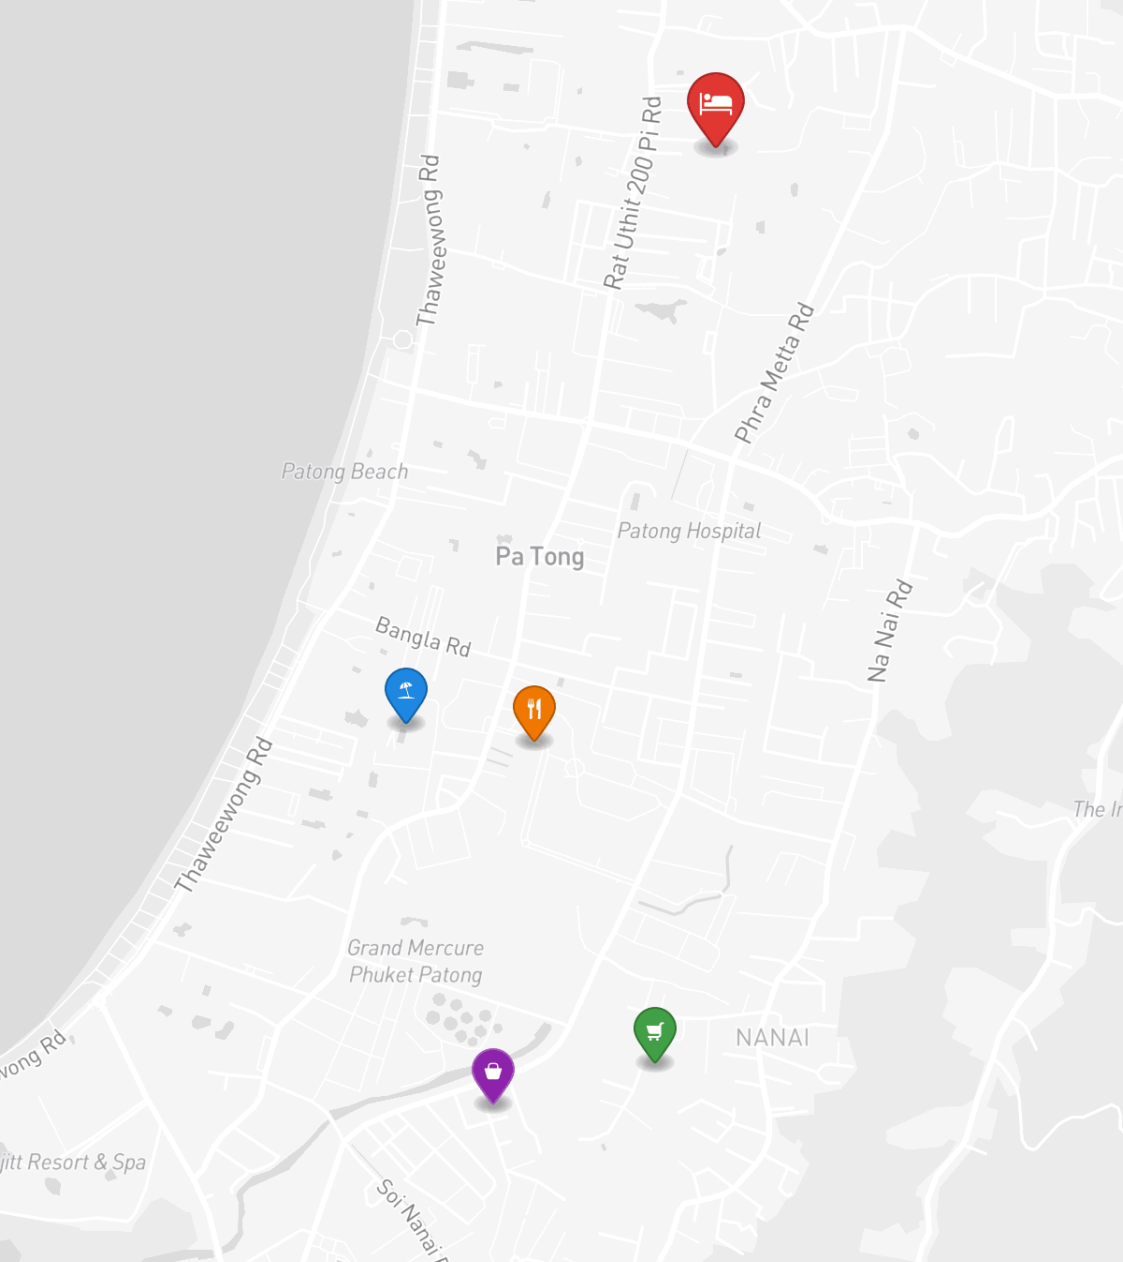

Окрестности Patong Loft удобно расположен всего в 160 м от 7-Eleven, до которого можно добраться за 2 минуты пешком. Есть много других магазинов, расположенных в районе Patong Loft, 3 ближайших из которых: - Mini Big C составляет 260 м (около 3 минут пешком) - FamilyMart составляет 280 м (около 3

минут. Пешком) - 7-Eleven 630 м (около 8 минут. Пешком) В окрестностях, где находится Patong Loft, работают разнообразные рестораны. Смотрите ближайший из них ниже: - Ресторан Bai Boag находится в 60 м (прогулка около 1 мин.) - Ресторан Pa Pook Hot Pan находится в 230 метрах (прогулка около 3 минут). - Inan Family Pork находится в 130 метрах (прогулка около 2 минут). Клиническая лаборатория Патонга находится в ближайшем медицинском учреждении, которое находится в 1,4 км (вы можете доехать до него за 4 минуты). Из проекта, а ближайšie школы в непосредственной близости от Патонг Лофт: - Языковая школа Пхукет Бкк находится в 190 м (около 2 минут пешком) - Центр развития ребенка Патонг Муниципалитет 2 находится в 110 м (около 1 мин. Пешком) - Товарищество с ограниченной ответственностью «Команды Сакуры» находится в 250 метрах (около 3 минут пешком) Международный аэропорт Пхукета расположен в 37,5 км от Patong Loft, и это займет около 50 минут на машине или такси (в зависимости от трафика), чтобы добраться туда.

## РАСПОЛОЖЕНИЕ

Патонг — центр развлечений Пхукета с самым известным пляжем острова, яркой ночной жизнью и шопингом.

- 600 М ДО ПЛЯЖ
- 20-45 МИН ДО АЭРОПОРТ ПХУКЕТА
- 15-30 МИН ДО CENTRAL PHUKET

- **Пляж:** Пляж Патонг
- **Шопинг:** Jungceylon
- **Супермаркет:** Big C Patong
- **Рестораны:** Siam Supper Club