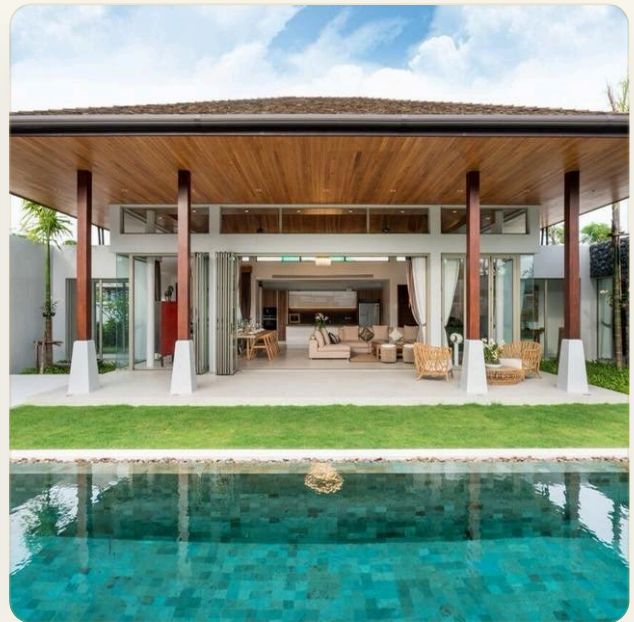

ФОТОГРАФИИ

Галерея

ГАЛЕРЕЯ