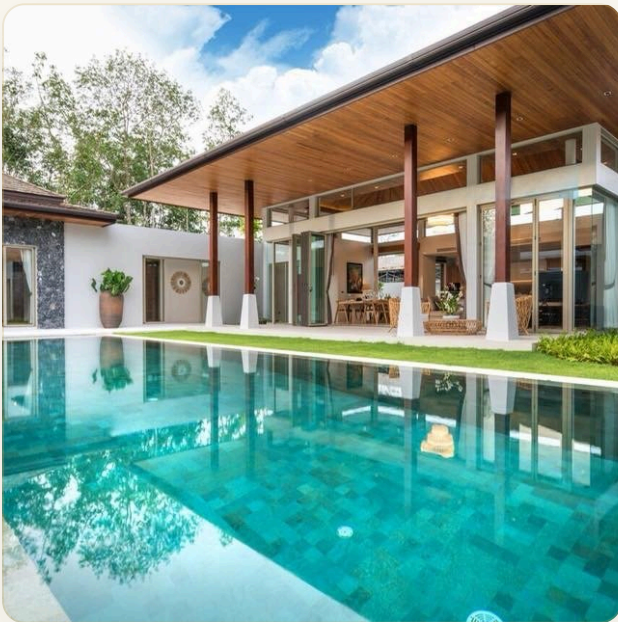

ФОТОГРАФИИ

Галерея

ГАЛЕРЕЯ