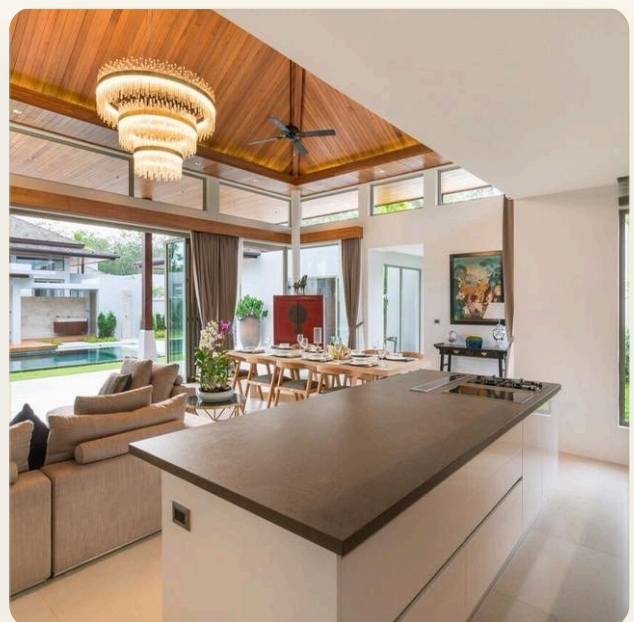

ФОТОГРАФИИ

Галерея

ГАЛЕРЕЯ