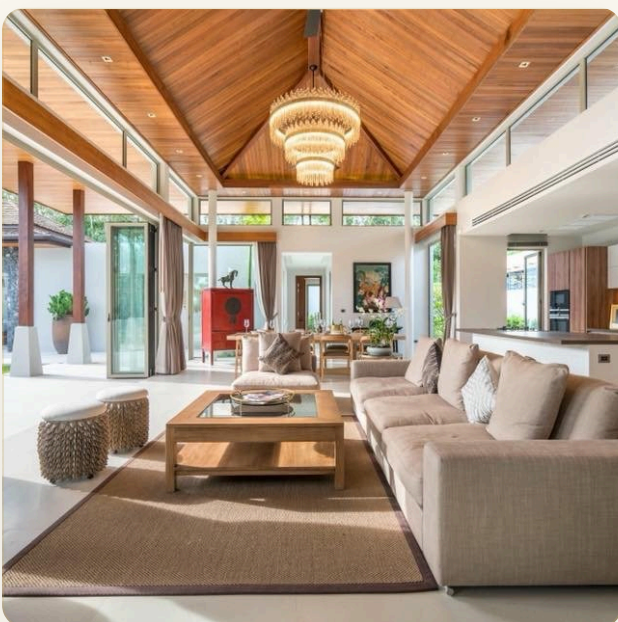

ФОТОГРАФИИ

Галерея

ГАЛЕРЕЯ