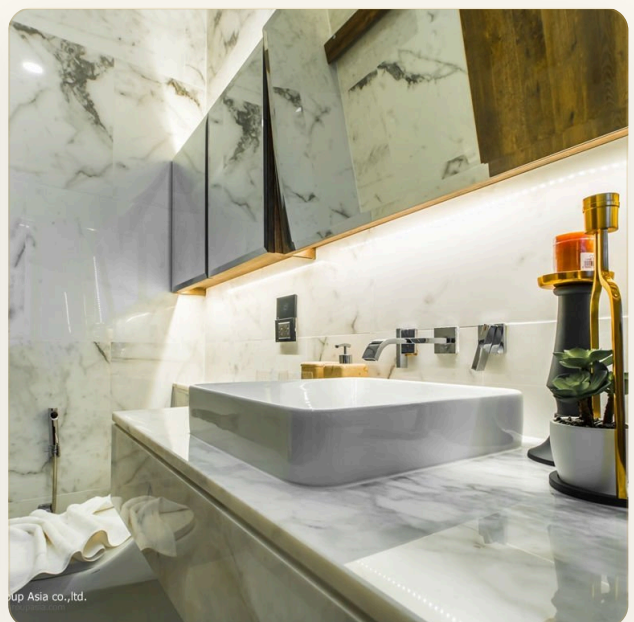

ФОТОГРАФИИ

Галерея

ГАЛЕРЕЯ