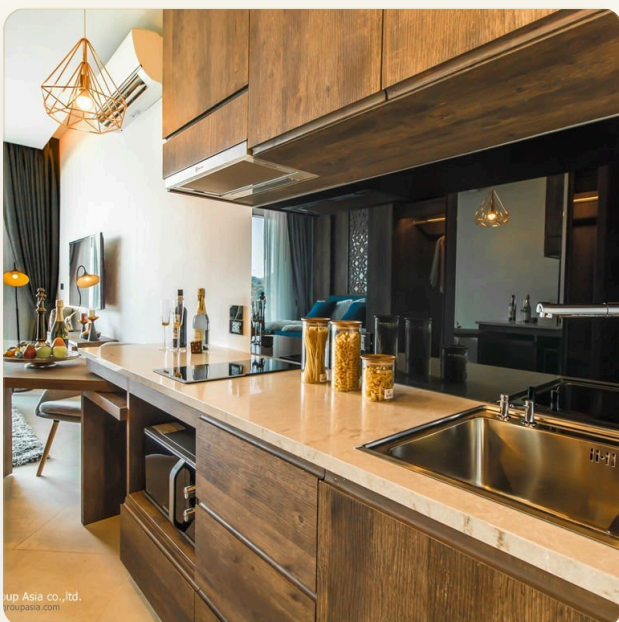

ФОТОГРАФИИ

Галерея

ГАЛЕРЕЯ