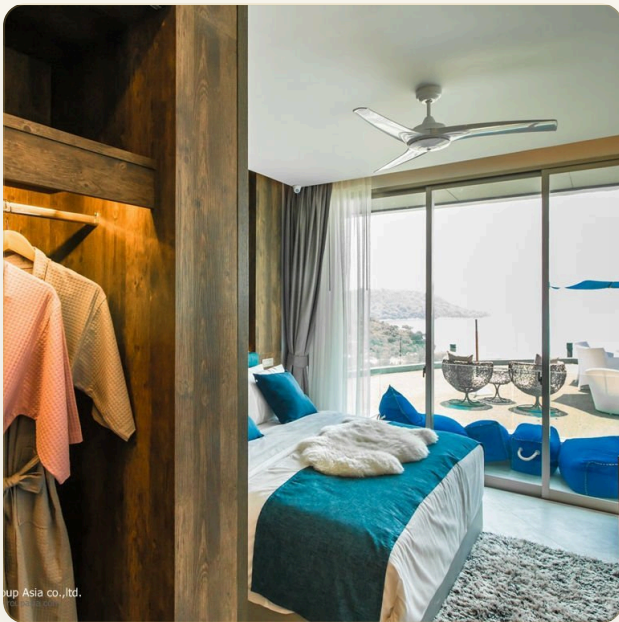

ФОТОГРАФИИ

Галерея

ГАЛЕРЕЯ