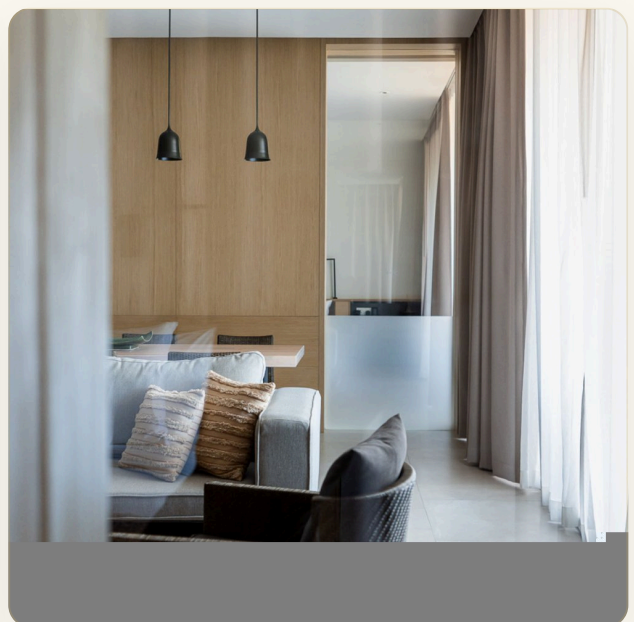

ГАЛЕРЕЯ

ГАЛЕРЕЯ