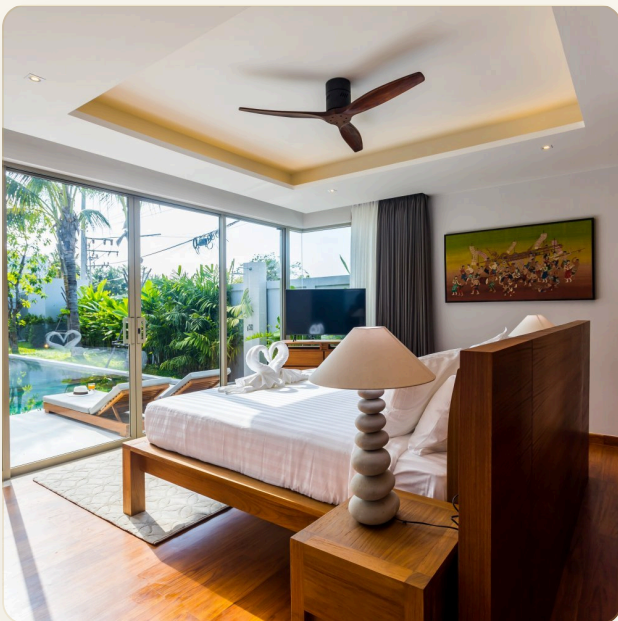

ФОТОГРАФИИ

Галерея

ГАЛЕРЕЯ