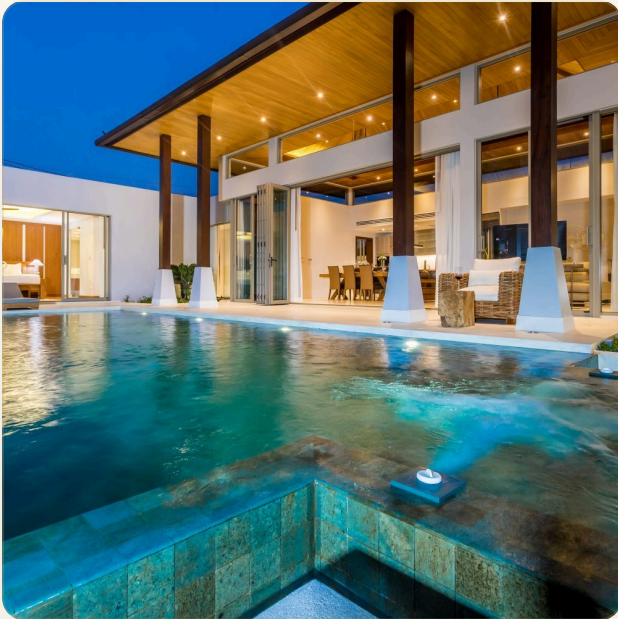

ФОТОГРАФИИ

Галерея

ГАЛЕРЕЯ