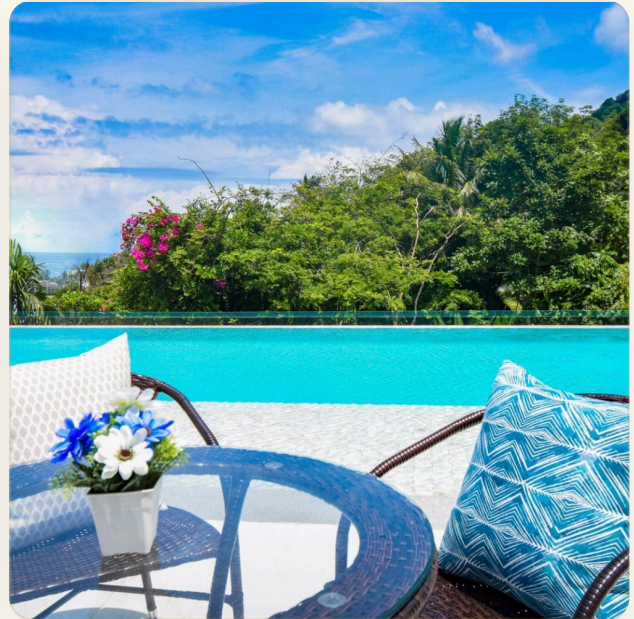

ФОТОГРАФИИ

Галерея

ГАЛЕРЕЯ