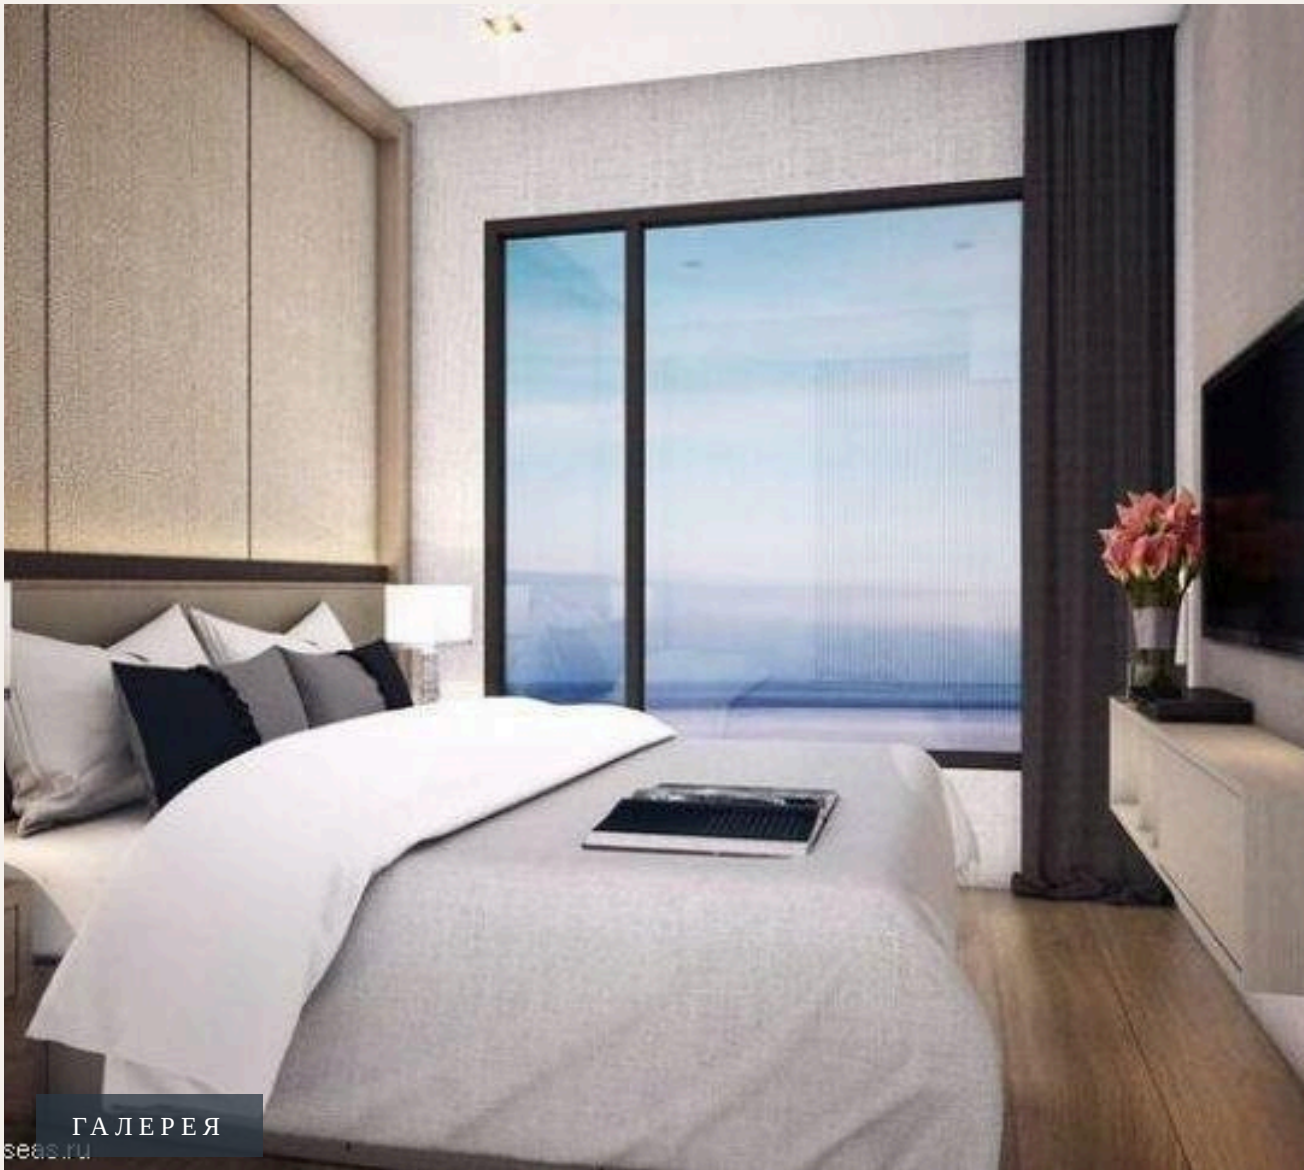

СУРИН, ПНУКЕТ · THAILAND

Просторные апартаменты с с видом на море возле пляжей Сурин и Бангтао

ОБЗОР ОБЪЕКТА

1-комн. апартаменты · Сурин,
Phuket
 1 СПАЛЕН

 1 ВАННЫХ

 75 КВ.М

 7 ЭТАЖЕЙ

Проект построен совсем рядом с двумя великолепными пляжами - Бангтао и Сурин. Буквально в 10 минутах легкой прогулки и Вы окажетесь на одном из лучших пляжей Пхукета. Но не смотря на это, гости и б...

ЦЕНА ПРОДАЖИ

11,324,200 THB

≈ \$323,549

ХАРАКТЕРИСТИКИ

Сделка	Продажа	Тип	Апартаменты
Проект	Аристо 2	Вид	Море
Мебель	С мебелью	Этаж	5
Этажей	7	До пляжа	600 м
Предложение	Застройщик	Цена/кв.м	150,989 THB

ГАЛЕРЕЯ
seas.ru

квартиры и 20 видов апартаментов от 27.7 кв.м до 75 кв.м. У Вас будет выбор между студиями, односпальными и двухспальными квартирами. Возможно, что Вы хотите жить в апартаментах с прямым доступом к бассейну или двухуровневых апартаментах? И такая возможность у Вас есть!

Элитный кондоминиум спроектирован как 5* отель, а значит максимально комфортабелен. У будущих владельцев есть возможность посетить шоу-рум, чтобы оценить дизайн и качество отделки. А на территории комплекса имеется ресторан с видом на море, бар у бассейна, просторный тренажерный зал, три общих бассейна, библиотека, круглосуточная охрана, электронный ключ, парковка, бесплатный автобус до пляжей и лобби.