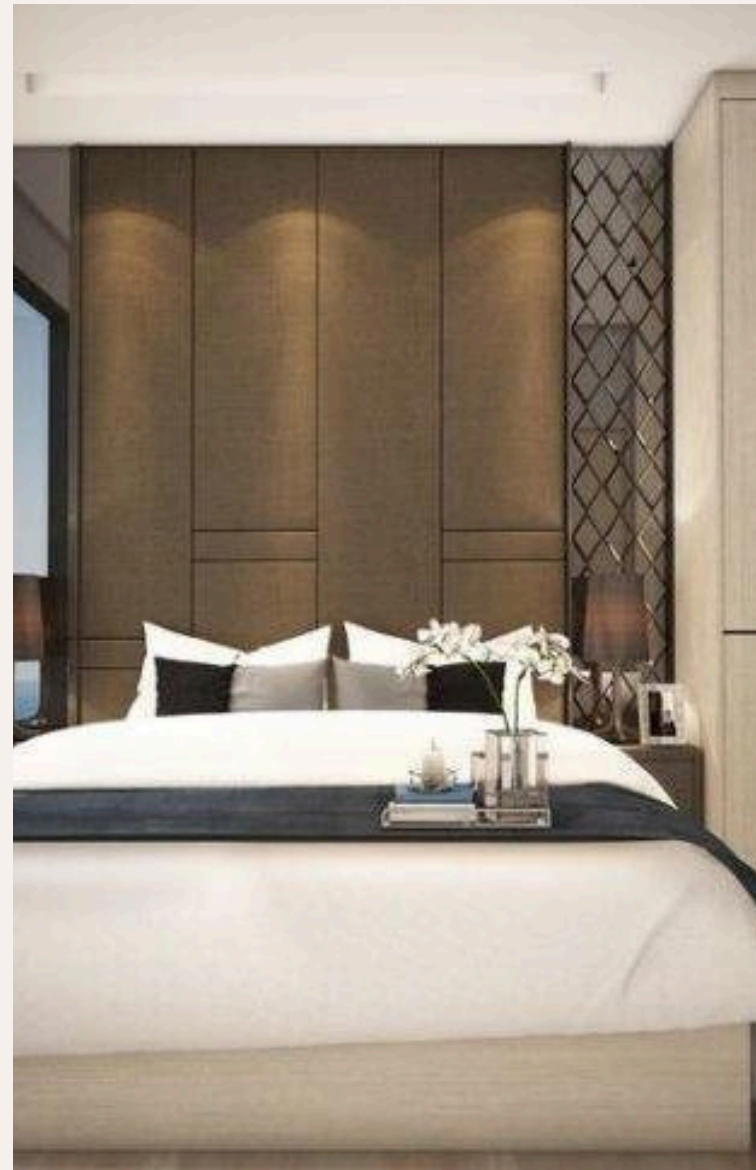

СУРИН, ПНУКЕТ · THAILAND

Просторные апартаменты с с видом на море возле пляжей Сурин и Бангтао

ОБЗОР ОБЪЕКТА

1-комн. апартаменты · Сурин,
Phuket
 1 СПАЛЕН

 1 ВАННЫХ

 75 КВ.М

 7 ЭТАЖЕЙ

Проект построен совсем рядом с двумя великолепными пляжами - Бангтао и Сурин. Буквально в 10 минутах легкой прогулки и Вы окажетесь на одном из лучших пляжей Пхукета. Но не смотря на это, гости и б...

ЦЕНА ПРОДАЖИ

11,324,200 THB

≈ \$323,549

ХАРАКТЕРИСТИКИ

Сделка	Продажа	Тип	Апартаменты
Проект	Аристо 2	Вид	Море
Мебель	С мебелью	Этаж	5
Этажей	7	До пляжа	600 м
Предложение	Застройщик	Цена/кв.м	150,989 THB

ГАЛЕРЕЯ
seas.ru

квартиры и 20 видов апартаментов от 27.7 кв.м до 75 кв.м. У Вас будет выбор между студиями, односпальными и двухспальными квартирами. Возможно, что Вы хотите жить в апартаментах с прямым доступом к бассейну или двухуровневых апартаментах? И такая возможность у Вас есть!

Элитный кондоминиум спроектирован как 5* отель, а значит максимально комфортабелен. У будущих владельцев есть возможность посетить шоу-рум, чтобы оценить дизайн и качество отделки. А на территории комплекса имеется ресторан с видом на море, бар у бассейна, просторный тренажерный зал, три общих бассейна, библиотека, круглосуточная охрана, электронный ключ, парковка, бесплатный автобус до пляжей и лобби.