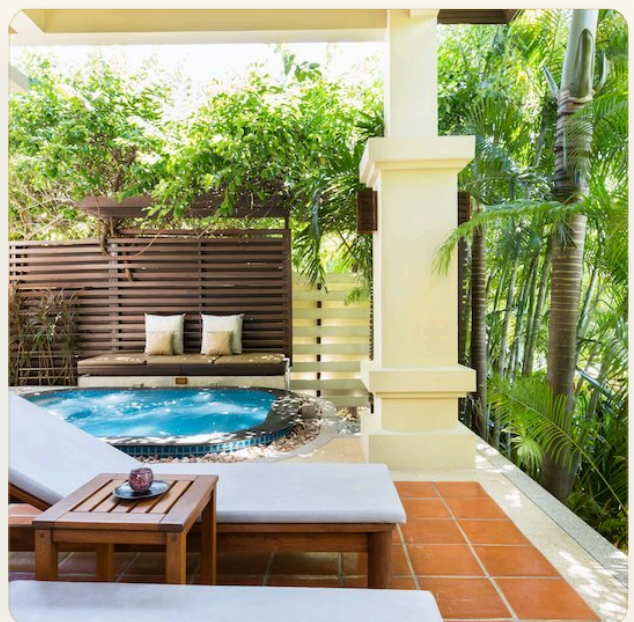

ФОТОГРАФИИ

Галерея

ГАЛЕРЕЯ