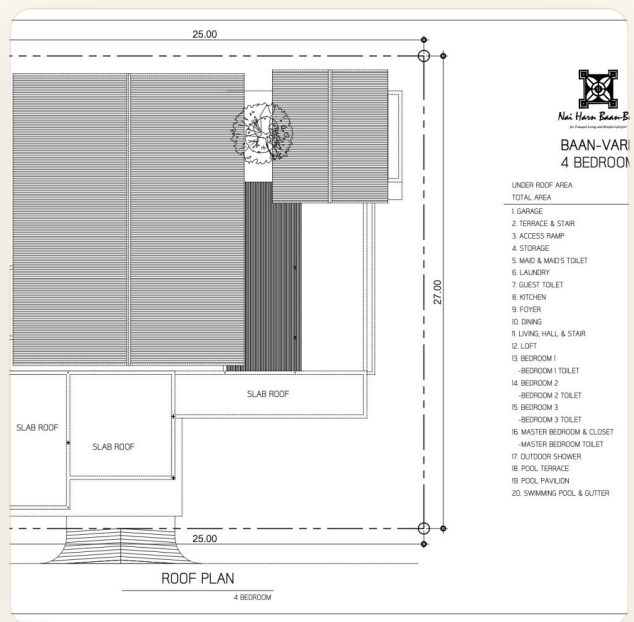

ФОТОГРАФИИ

Галерея

ГАЛЕРЕЯ