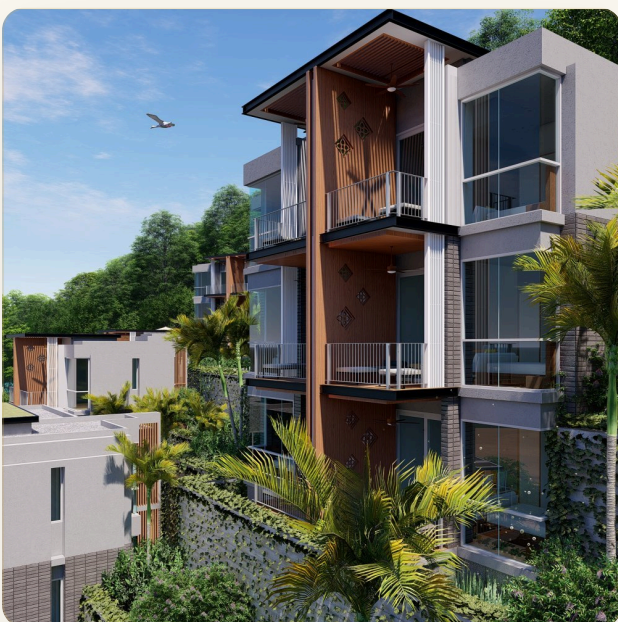

ФОТОГРАФИИ

Галерея

ГАЛЕРЕЯ