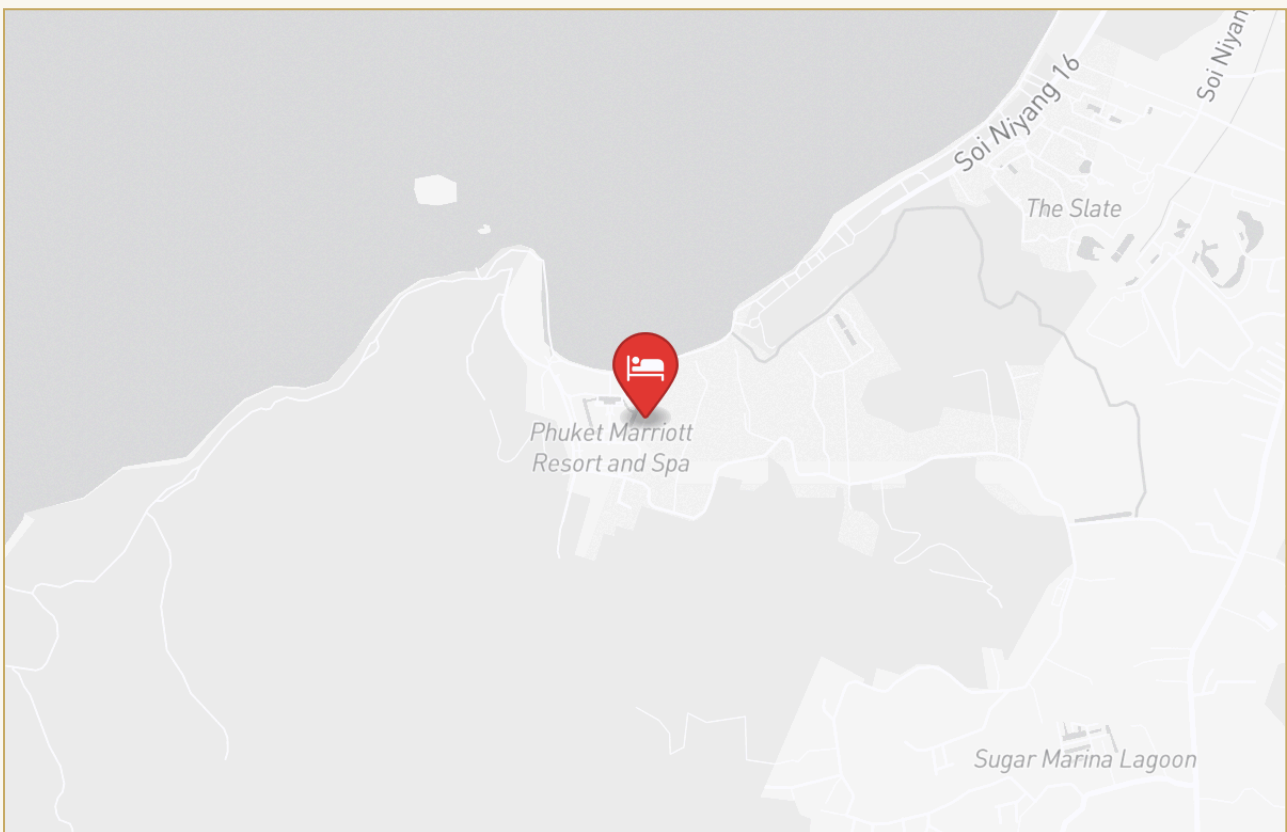

## Коротко и по делу

---

*Комплекс расположен на первой линии самого тихого пляжа Пхукета на пляже Найянг. Всего будет 96 апартаментов, откуда открывается шикарный вид на Андаманское море и пляж Найянг. Дополняет красоту пейзажа сочетание тропической растительности и горного ландшафта. Кондоминиум разделен на 2 зоны — для проживания, и для инвестиций — отельная зона. На территории комплекса будет построен клуб хаус с бассейном на крыше, откуда будет открываться панорамный вид на море, фитнес центр, спа-центр, ресторан, лобби отельного типа, парковка. По территории комплекса можно будет передвигаться на электромобилях. От аэропорта Пхукета до кондоминиума 10 минут езды на машине, до Патонга — 45 минут. Вы можете выбрать для себя апартаменты-студию 31 кв.м., с 1 спальней 41 кв.м., с 2 спальнями 73 кв.м. Стоимость апартаментов начинается от 4500000 бат.*

# Галерея

---

ГАЛЕРЕЯ

ГАЛЕРЕЯ

ГАЛЕРЕЯ

ГАЛЕРЕЯ

РАЙОН И ОКРУЖЕНИЕ

# Найянг

Пляж 100 м

---

Phuket Airport and 45 minutes from Patong 10 мин

---

Аэропорт Пхукета 20-45 мин

---

ПЕРСОНАЛЬНЫЙ МЕНЕДЖЕР