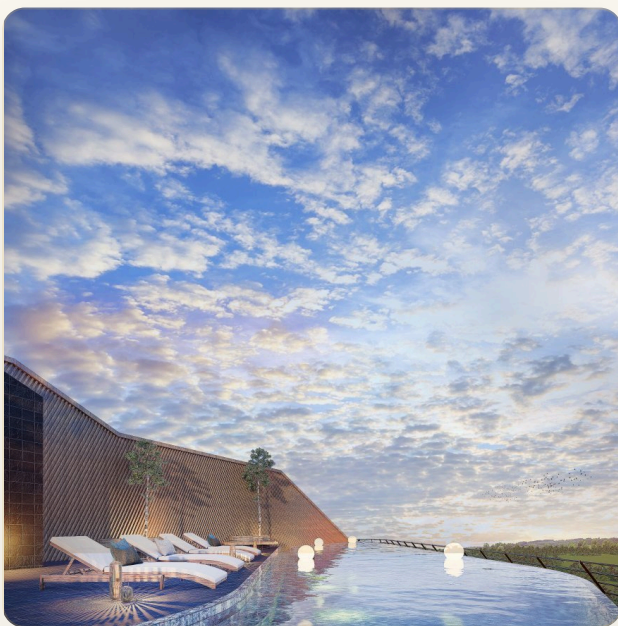

ФОТОГРАФИИ

Галерея

ГАЛЕРЕЯ