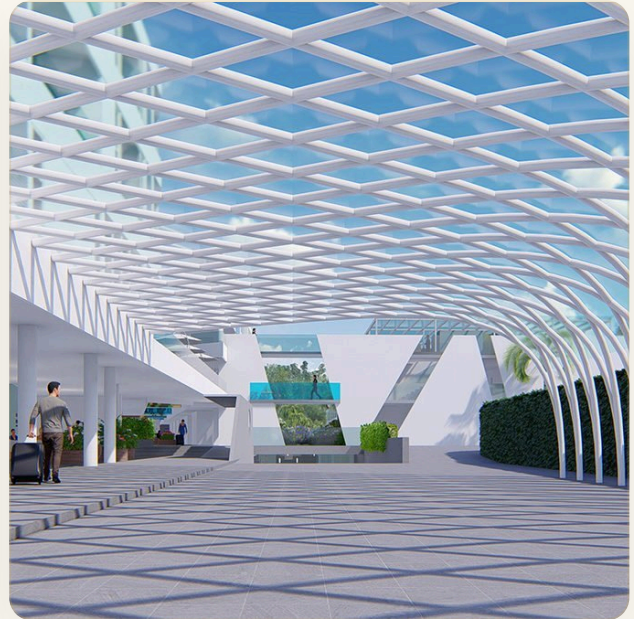

ФОТОГРАФИИ

Галерея

ГАЛЕРЕЯ