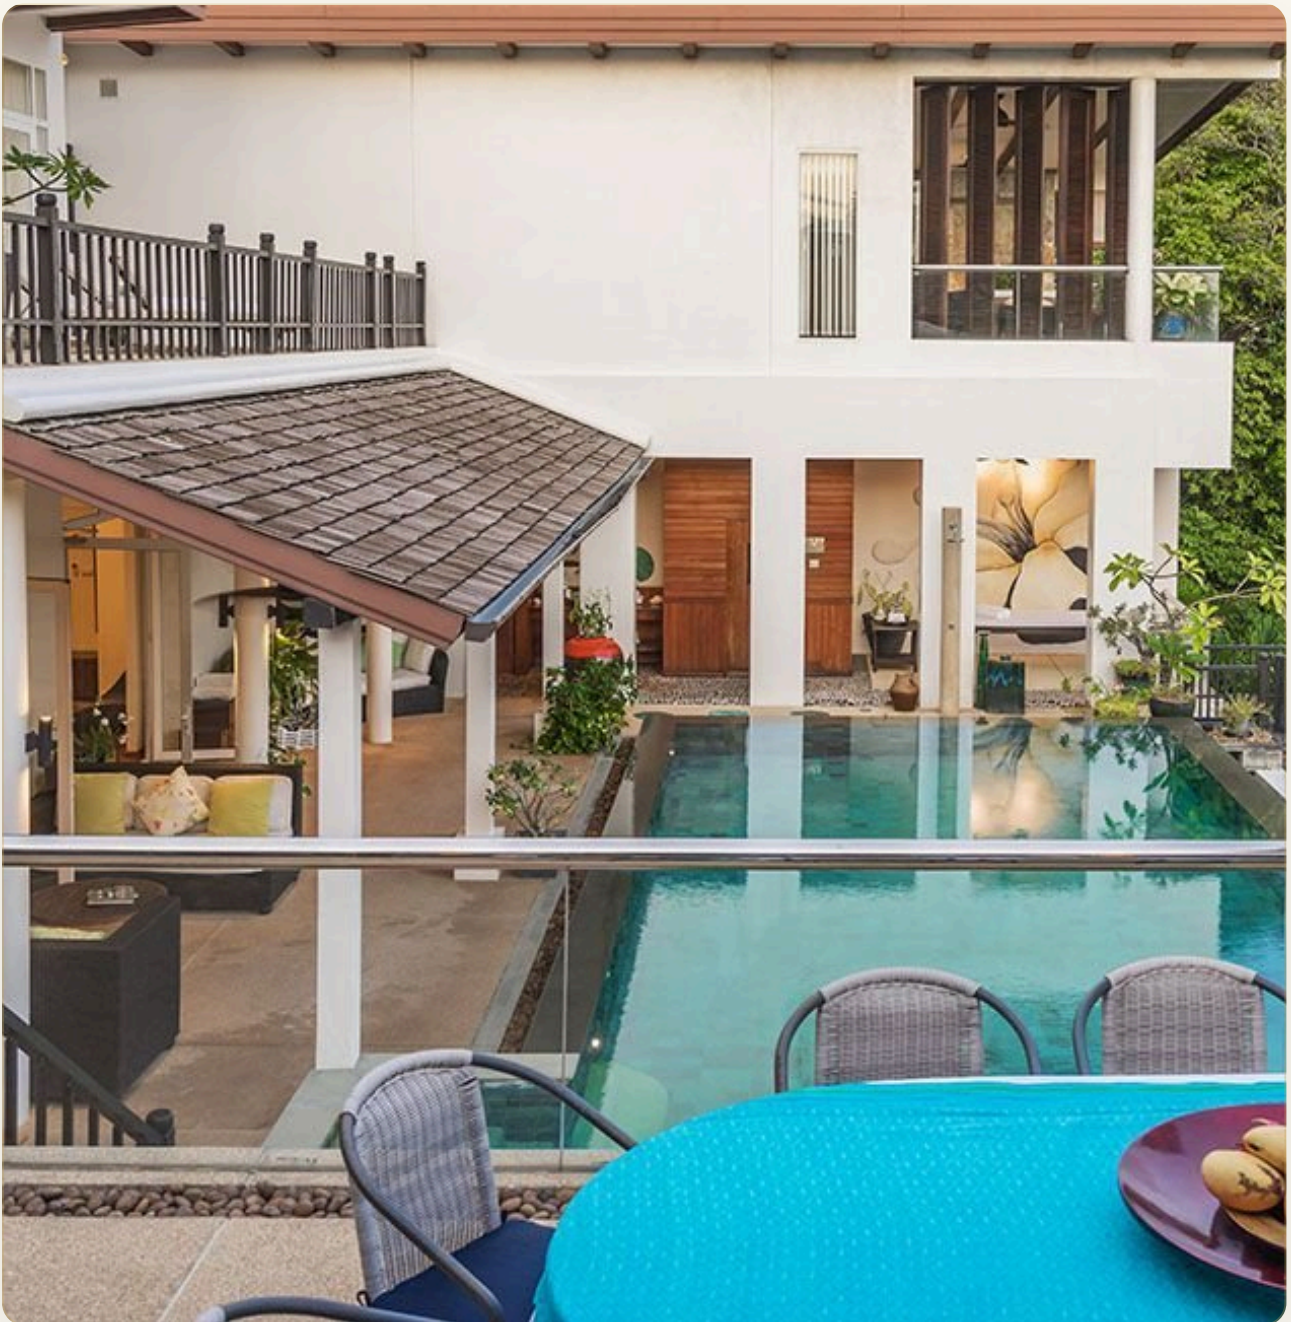

ГЛАВНЫЙ ВИД

Первое впечатление

ГАЛЕРЕЯ