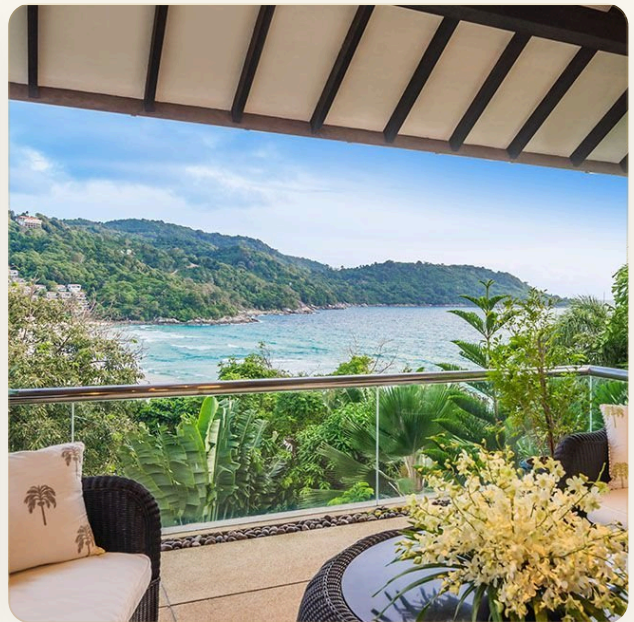

ФОТОГРАФИИ

Галерея

ГАЛЕРЕЯ