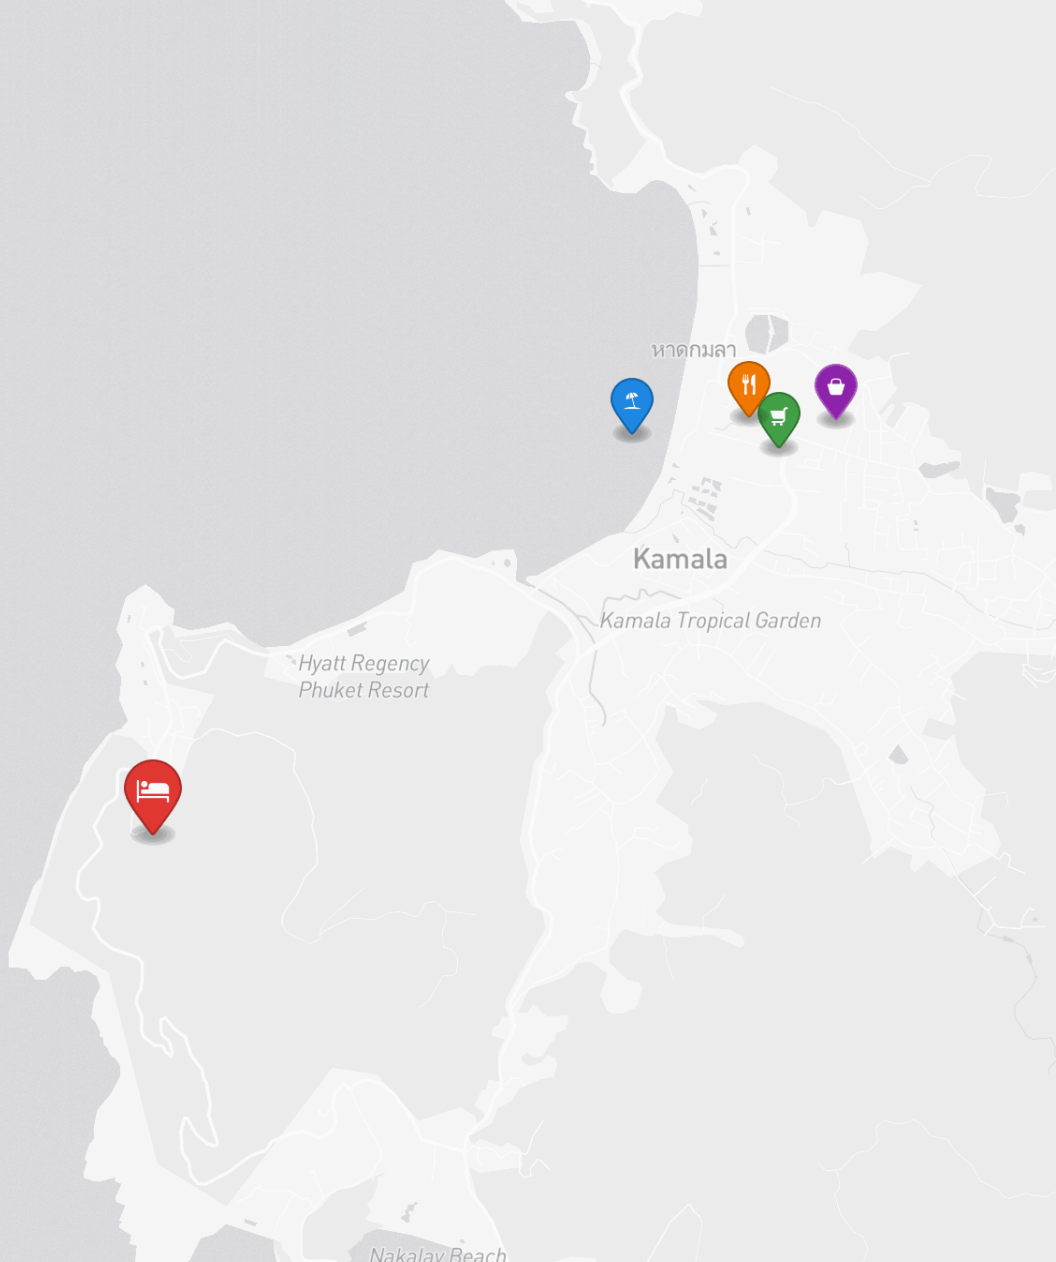

## РАСПОЛОЖЕНИЕ

Камала — уютный посёлок между Патонгом и Сурином, предлагающий спокойную атмосферу с видами на закат.

- 6300 М ДО ПЛЯЖ
- 20 КМ ДО ПРОЕКТ
- 20-45 МИН ДО АЭРОПОРТ ПХУКЕТА

- **Пляж:** Пляж Камала
- **Шопинг:** Рынок Камала
- **Супермаркет:** Tops Daily Kamala
- **Рестораны:** HQ Beach Lounge