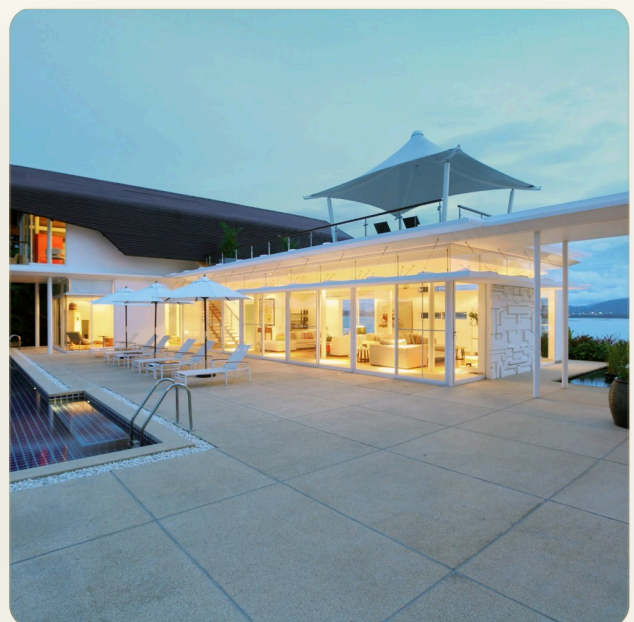

ФОТОГРАФИИ

Галерея

ГАЛЕРЕЯ