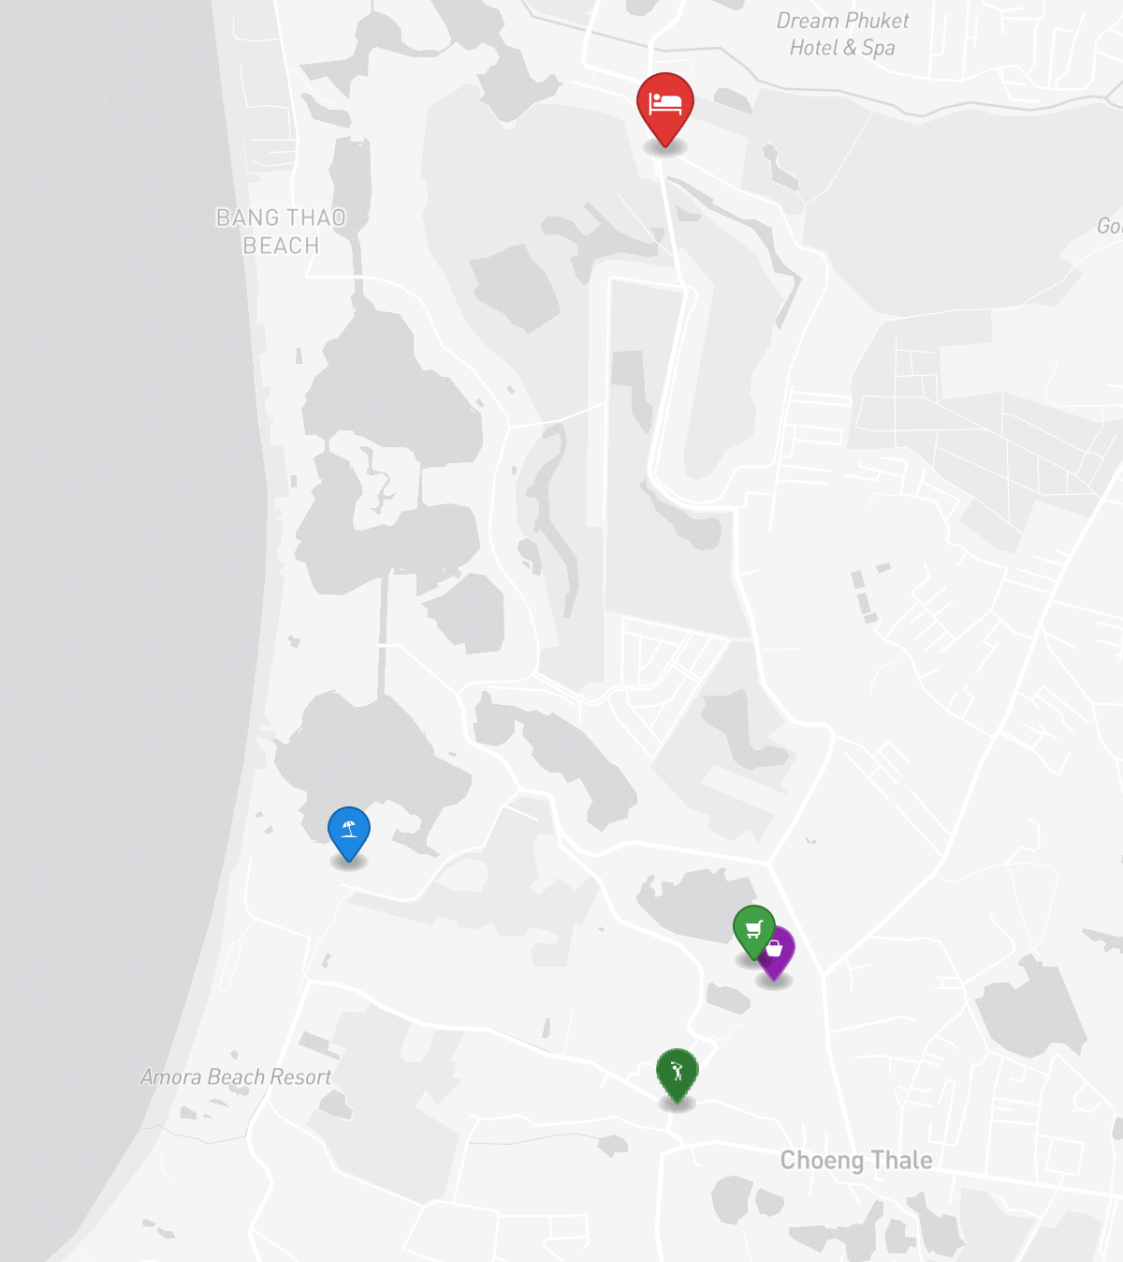

РАСПОЛОЖЕНИЕ

Лагуна Пхукет — интегрированный курортный комплекс мирового уровня с гольф-полями, спа и развитой инфраструктурой.

- 3000 М ДО ПЛЯЖ
- 5 МИН ДО ПЛЯЖ БАНГ ТАО
- 5 МИН ДО LAGUNA HOMES IS THE BOAT AVENUE SHOPPING COMPLEX WITH A VARIETY OF SHOPS
- 30 МИН ДО COMPLEX

- **Пляж:** Пляж Банг Тао
- **Шопинг:** Canal Village
- **Гольф:** Laguna Golf
- **Супермаркет:** Canal Village Market