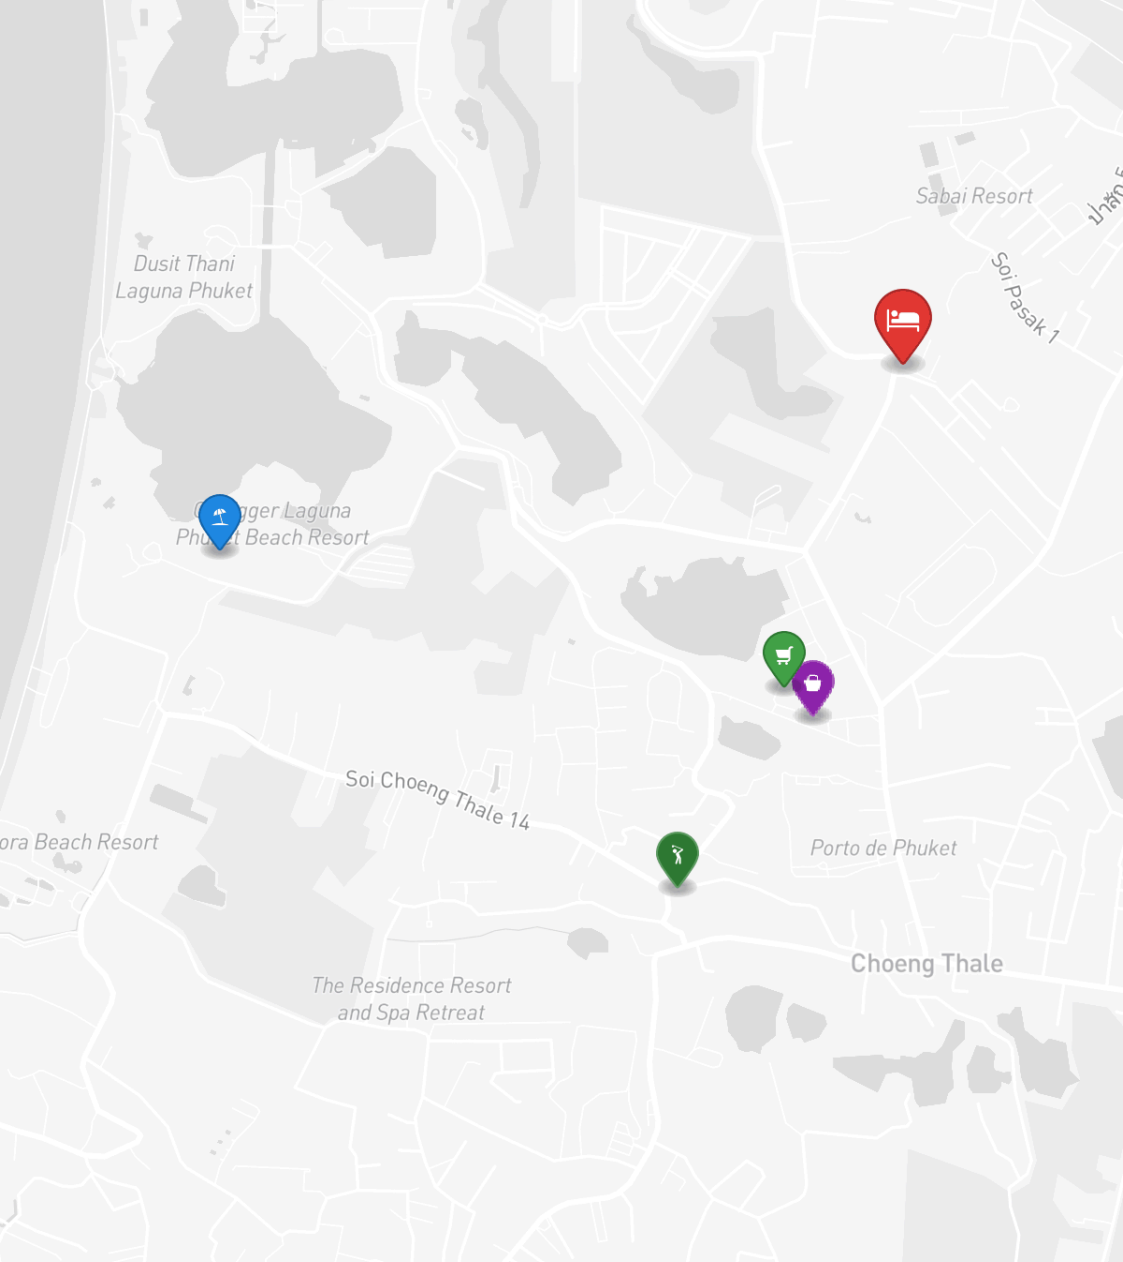

вблизи. Комплекс расположен в пешей доступности до всей инфраструктуры курорта Laguna и напротив строящегося парка развлечений, а также в 5 минутах езды от пляжа Бангтао. Как раз на этом пляже

находятся самые популярные пляжные клубы Пхукета, такие как Xana Beach Club

включает в себя: собственно саму лагуну аквапарка с различными аттракционами на воде и суши, несколько больших парковок, вертолетную площадку, детский клуб, фитнес зона, шопинг центр, рестораны и передвижные палатки с едой. Водный парк Blue tree Phuket открыл свои двери осенью 2019 года на севере острова, не далеко от пляжа Бангтао. И он уже является одной из топовых достопримечательностей Пхукета. Парк подойдет для посетителей всех возрастов, особенно для детей. Активный день для всей семьи гарантирован! В 2 минутах расположен торговый комплекс Boat Avenue со множеством магазинов, несчисленным количеством ресторанов и баров, супермаркетом европейских продуктов Villa Market. Современный торговый комплекс Porto De Phuket, с бесчисленным количеством ресторанов, супермаркетом Tops, бутиками и фудкортом, всего в нескольких минутах езды. Вблизи расположен детский клуб Lemonade с детской комнатой и бассейном для детей, горячей сауной для взрослых. Шумный тусовочный Патонг расположен в 30 минутах езды от

РАСПОЛОЖЕНИЕ

Лагуна Пхукет — интегрированный курортный комплекс мирового уровня с гольф-полями, спа и развитой инфраструктурой.

- 2000 М ДО ПЛЯЖ
- 5 МИН ДО ПЛЯЖ БАНГ ТАО
- 30 МИН ДО COMPLEX

- **Пляж:** Пляж Банг Тао
- **Шопинг:** Canal Village
- **Гольф:** Laguna Golf
- **Супермаркет:** Canal Village Market