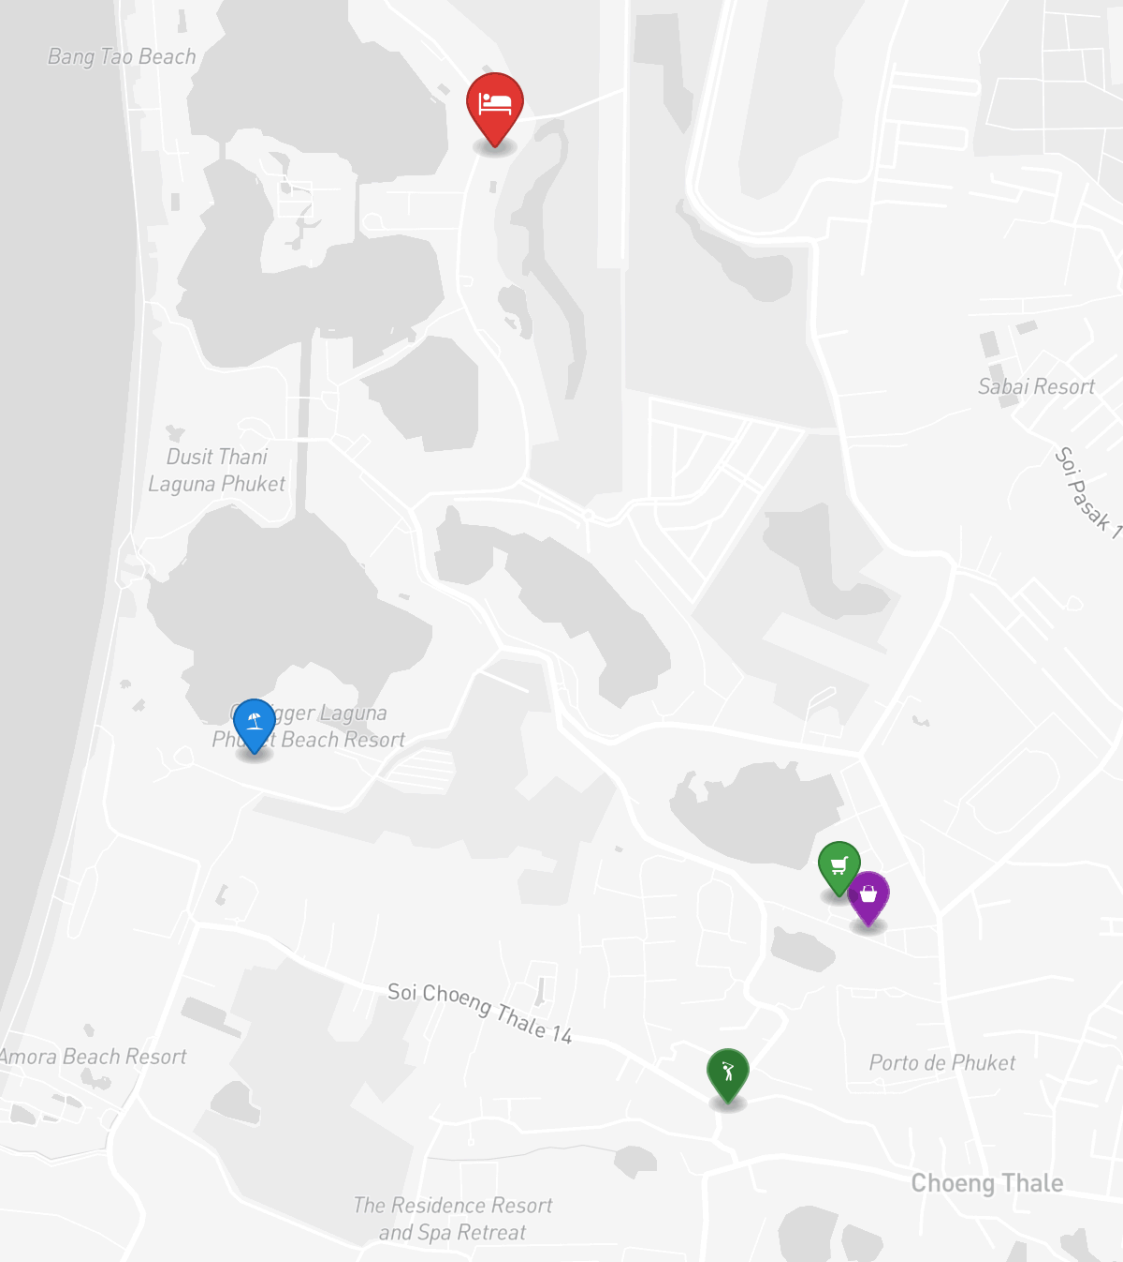

Отель Allamanda находится буквально в 5 минутах от прекрасного пляжа Бангтао, на севере острова на территории всемирно известного 5* курорта Лагуна, где расположены отели Dusit Thani, Banyan Tree и...

ГАЛЕРЕЯ

ГАЛЕРЕЯ

ГАЛЕРЕЯ

ГАЛЕРЕЯ

ОПИСАНИЕ ОБЪЕКТА

“Апартаменты уютные и просторные, прямо из гостиной Вы можете прогуляться до бассейна или по уютным тропинкам.”

Отель Allamanda находится буквально в 5 минутах от прекрасного пляжа Бангтао, на севере острова на территории всемирно известного 5* курорта Лагуна, где расположены отели Dusit Thani, Banyan Tree и Angsana. В течении всего дня курсирует бесплатный автобус, а по живописному озеру плавают кораблик, который доставит Вас прямо на берег. Поблизости есть крупный супермаркет Villa Market, ночной рынок, спа-салоны и рестораны на любой вкус. Также у Вас будет возможность прогуляться на

ИНВЕСТИЦИИ

5,500,000 THB ≈ \$157,143

Цена за м²: 91,667 THB

Bang Tao Beach

РАСПОЛОЖЕНИЕ

Лагуна Пхукет — интегрированный курортный комплекс мирового уровня с гольф-полями, спа и развитой инфраструктурой.

- 300 М ДО ПЛЯЖ

- 5 МИН ДО ALLAMANDA IS THE BOAT AVENUE SHOPPING COMPLEX WITH A VARIETY OF SHOPS

- 30 МИН ДО COMPLEX

- **Пляж:** Пляж Банг Тао
- **Шопинг:** Canal Village
- **Гольф:** Laguna Golf
- **Супермаркет:** Canal Village Market