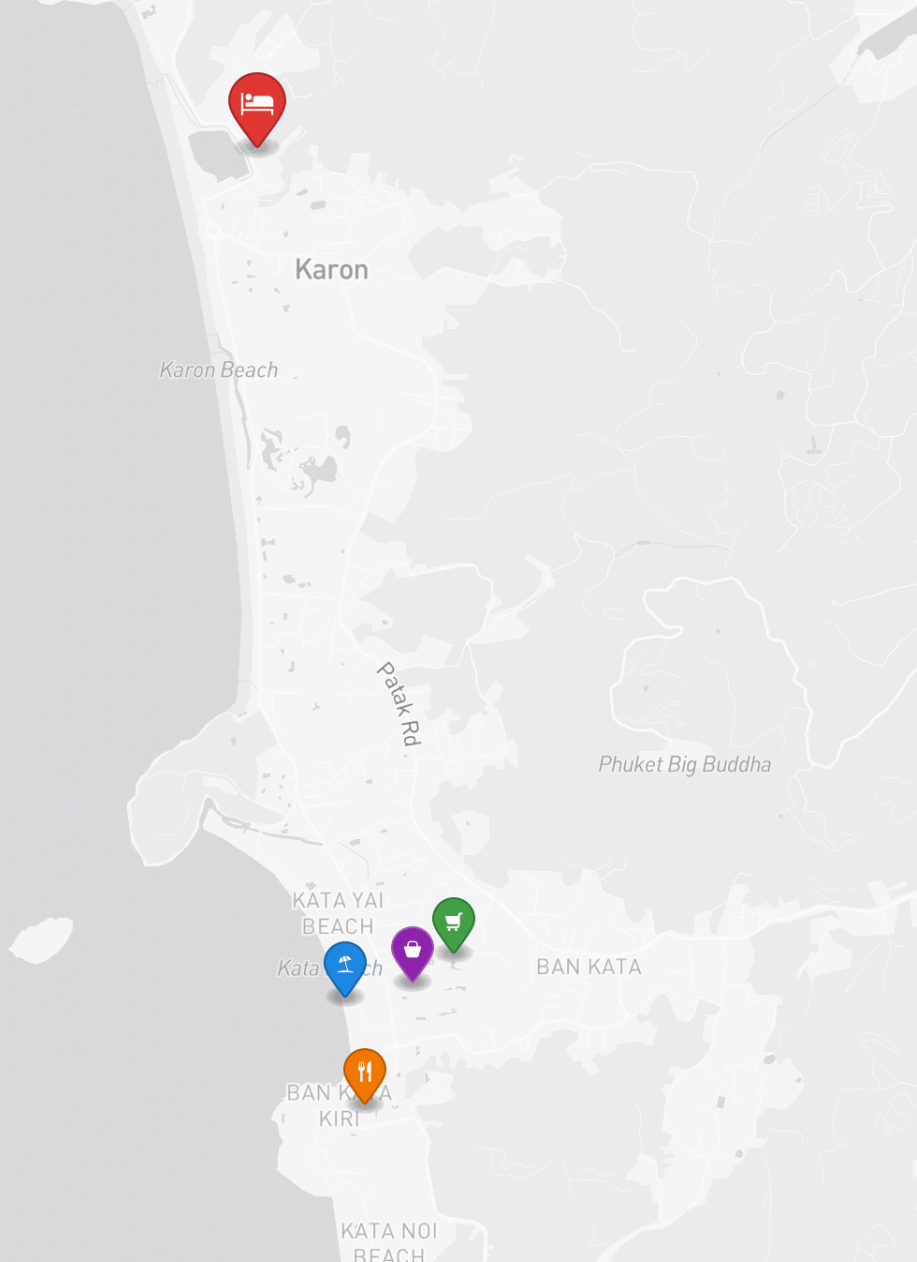

# Апартаменты в 300 метрах от пляжа Карон

## РАСПОЛОЖЕНИЕ

Ката — популярный район для семейного отдыха с отличными пляжами и расслабленной атмосферой.

- 300 М ДО ПЛЯЖ
- 20-45 МИН ДО АЭРОПОРТ ПХУКЕТА
- 15-30 МИН ДО CENTRAL PHUKET

- **Пляж:** Пляж Ката
- **Шопинг:** Kata Shopping
- **Рестораны:** The Boathouse
- **Супермаркет:** Tops Daily Kata