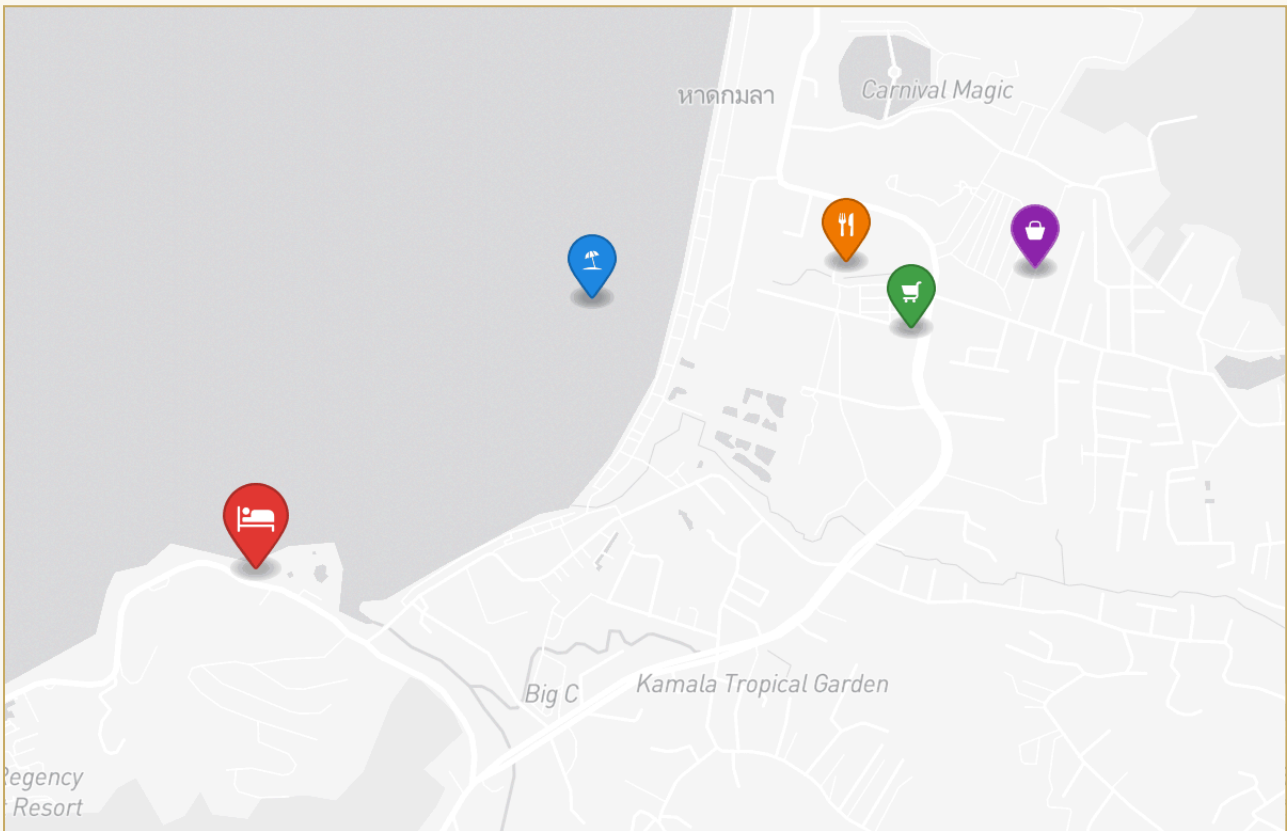

# Галерея

---

ГАЛЕРЕЯ

ГАЛЕРЕЯ

ГАЛЕРЕЯ

ГАЛЕРЕЯ

РАЙОН И ОКРУЖЕНИЕ

# Камала

Пляж 400 м

Аэропорт Пхукета 20-45 мин

Central Phuket 15-30 мин

ПЕРСОНАЛЬНЫЙ МЕНЕДЖЕР