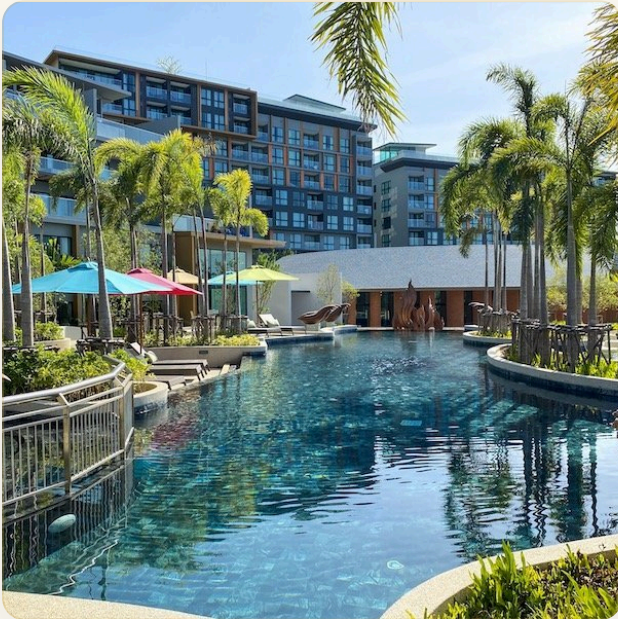

ОБ ОБЪЕКТЕ

Коротко и по делу

Комплекс The Rapora Phuket расположен на возвышенности в пешей доступности от пляжа Сурин и Бангтао. Из всех апартаментов открывается незабываемый вид на море. Комплекс предлагает инфраструктуру жилого комплекса, создавая ощущение жизни в гармонии с природой поблизости от моря. Прогуляйтесь по саду с фонтанами и водопадами, поужинайте в ресторане, расслабьтесь в спа-салоне или почитайте книги в лаундж-библиотеке. И при этом прогулка до моря займет не более 10 минут или несколько минут на бесплатном автобусе. На территории комплексе имеется 4 панорамных бассейна на крыше, лобби, фитнес-центр, спа-салон, ресторан, библиотека. Вход на территорию комплекса по электронным картам, а также обеспечивается круглосуточная охрана и видеонаблюдение. Компания застройщик входит в группу компаний MIDA group, которая очень известна в Таиланде. В портфолио застройщика уже 21 реализованный проект в разных частях

ГЛАВНЫЙ ВИД

Первое впечатление

ГАЛЕРЕЯ

ФОТОГРАФИИ

Галерея

ГАЛЕРЕЯ

ГАЛЕРЕЯ

ГАЛЕРЕЯ