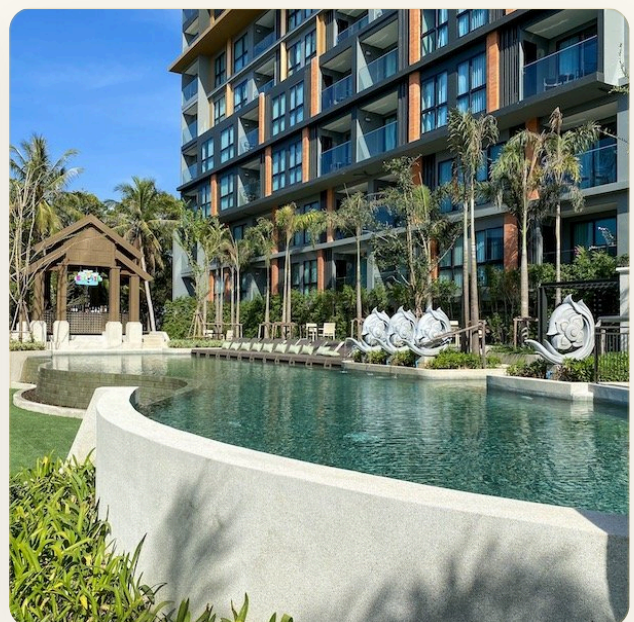

ОБ ОБЪЕКТЕ

Коротко и по делу

Комплекс The Rapora Phuket расположен на возвышенности в пешей доступности от пляжа Сурин и Бангтао. Из всех апартаментов открывается незабываемый вид на море. Комплекс предлагает инфраструктуру жилого комплекса, создавая ощущение жизни в гармонии с природой поблизости от моря. Прогуляйтесь по саду с фонтанами и водопадами, поужинайте в ресторане, расслабьтесь в спа-салоне или почитайте книги в лаундж-библиотеке. И при этом прогулка до моря займет не более 10 минут или несколько минут на бесплатном автобусе. На территории комплексе имеется 4 панорамных бассейна на крыше, лобби, фитнес-центр, спа-салон, ресторан, библиотека. Вход на территорию комплекса по электронным картам, а также обеспечивается круглосуточная охрана и видеонаблюдение. Компания застройщик входит в группу компаний MIDA group, которая очень известна в Таиланде. В портфолио застройщика уже 21 реализованный проект в разных частях

ГЛАВНЫЙ ВИД

Первое впечатление

ГАЛЕРЕЯ

ФОТОГРАФИИ

Галерея

ГАЛЕРЕЯ

ГАЛЕРЕЯ

ГАЛЕРЕЯ