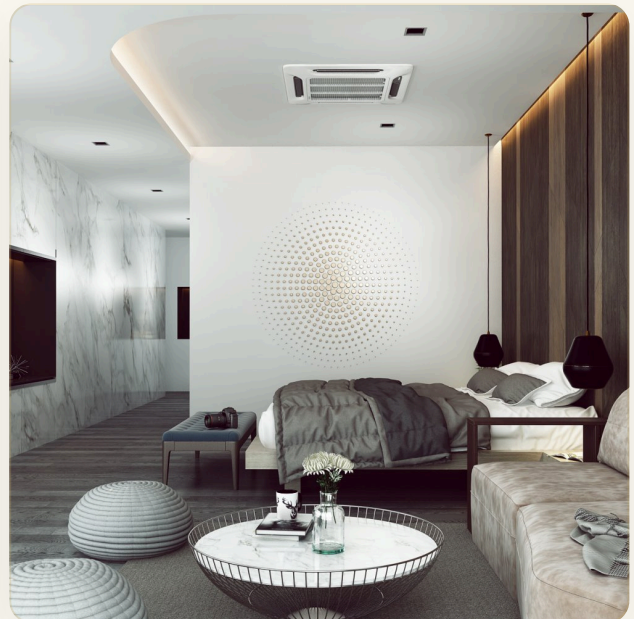

ФОТОГРАФИИ

Галерея

ГАЛЕРЕЯ